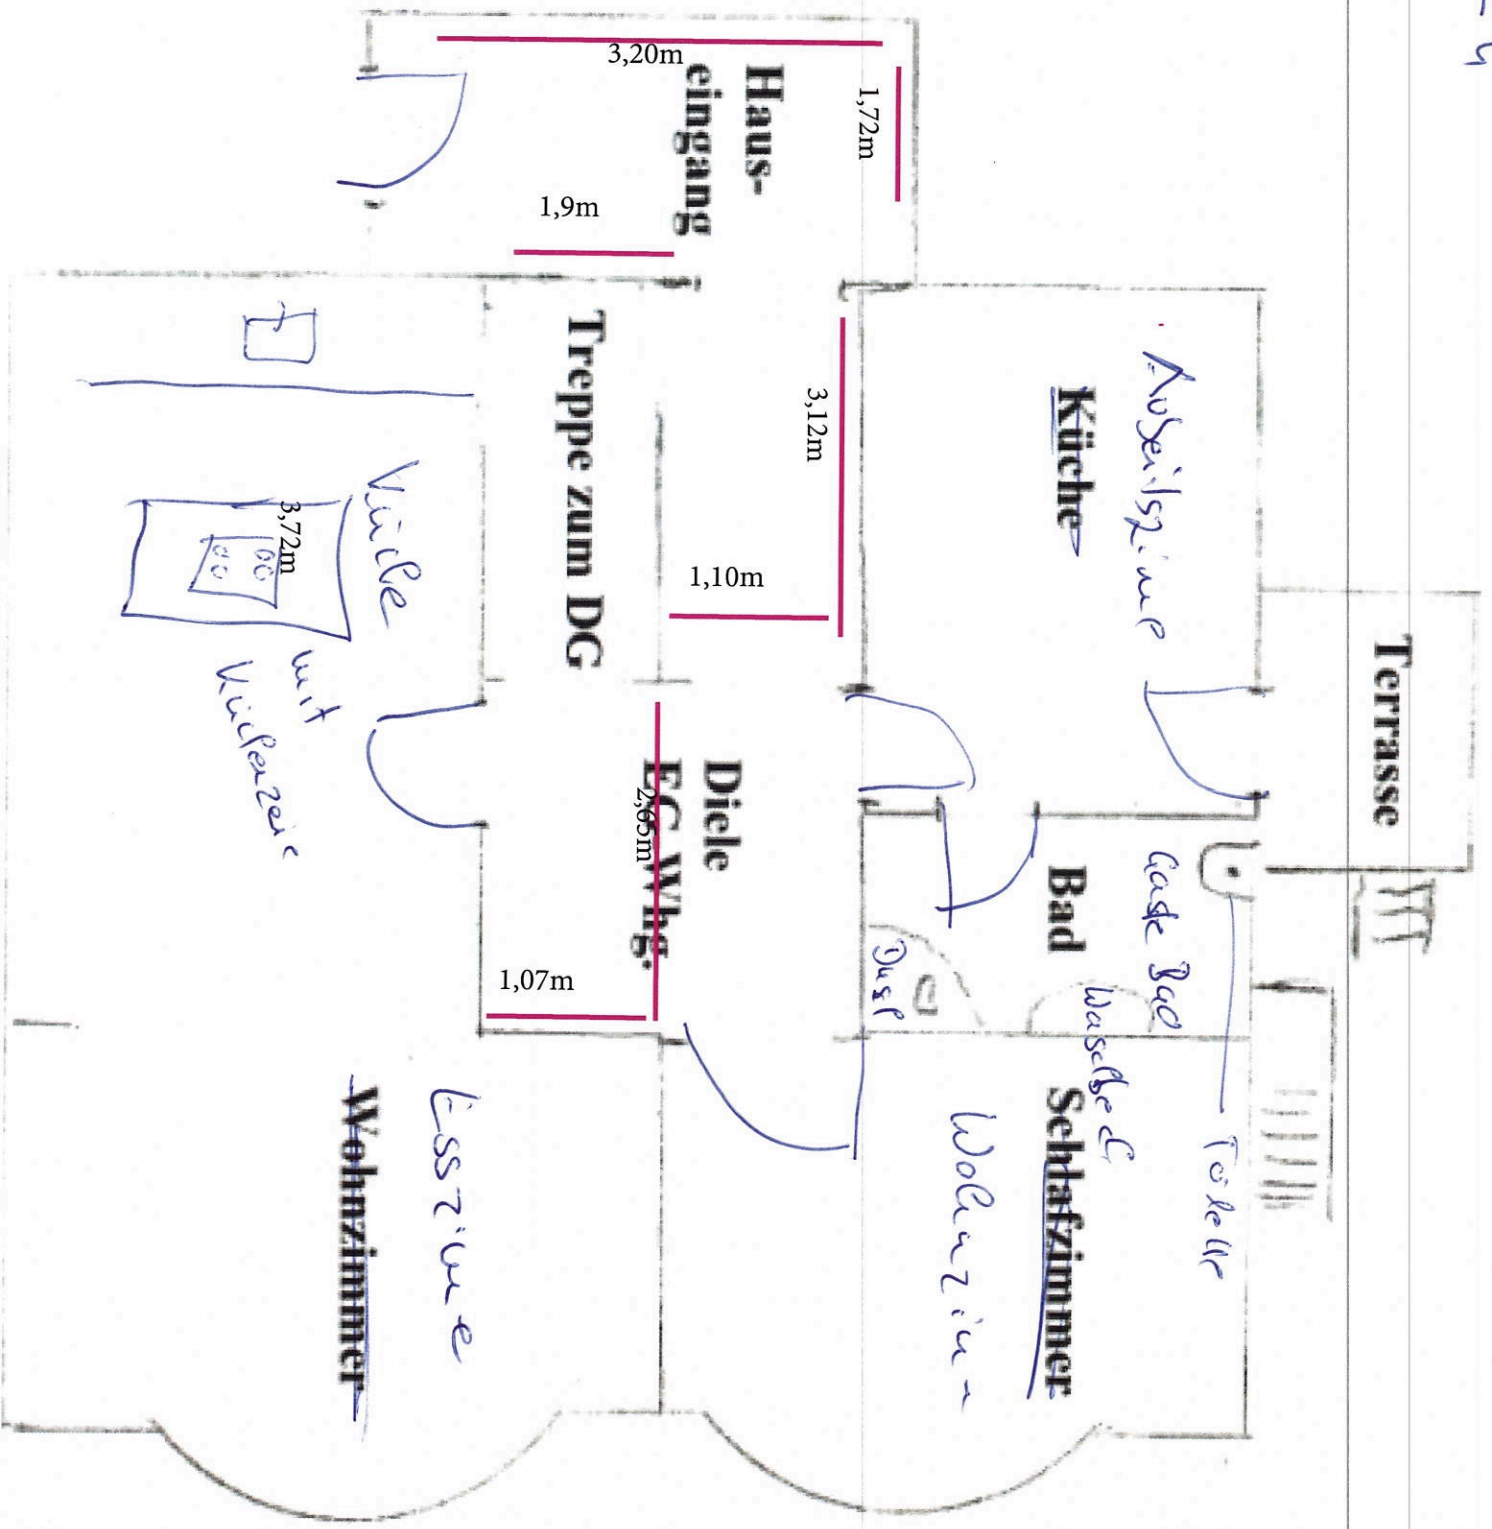

EG

Raumhöhe 2,85 Meter
Wohnfläche: 70m², 200m³

1. OG /

Dalgerstraße

Raumhöhe 2,60 Meter
 Wohnfläche: 60m², 146m³
 Bad: 8 m²; 19,56m³
 Zimmer 1: ca. 15,2 m²; 33,8m³
 Zimmer 2: ca. 16m²; 41m³
 Diele: 8,17 m²; 21,266m³
 Zimmer 3: 12,4m²; 31m³

- 6) Tür
- 7) Tür
- 8) offen, kein Tür

- 1) keine Tür
- 2) Dusche
- 3) Badewanne
- 4) Toilette
- 5) Waschbecken