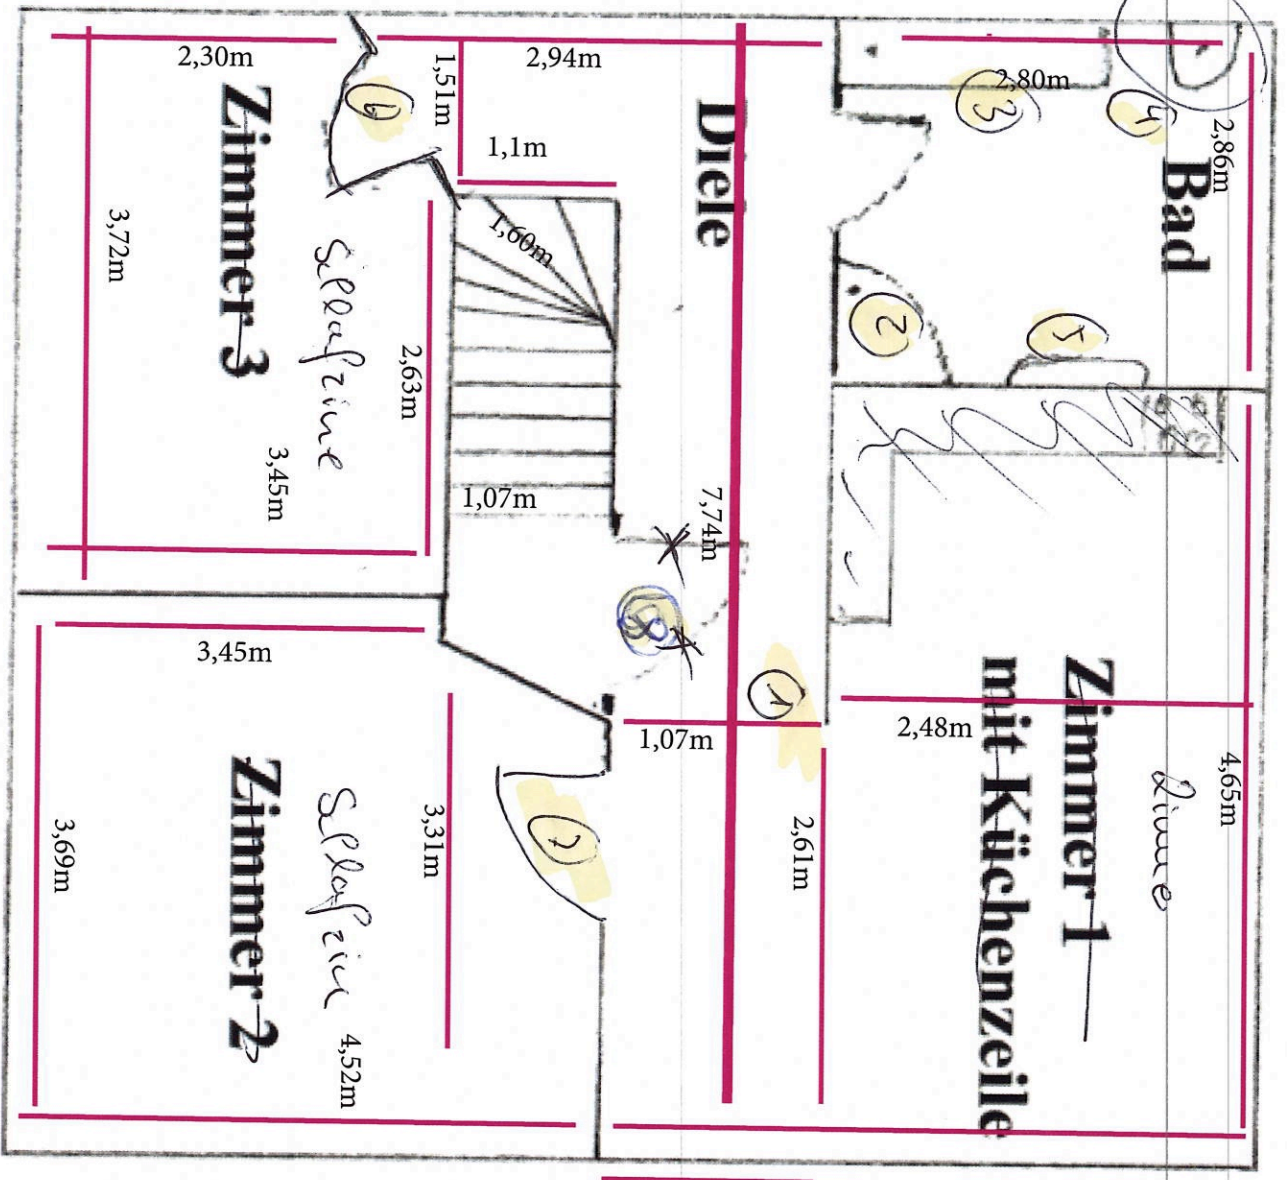

EG

Raumhöhe 2,85 Meter
Wohnfläche: 70m², 200m³

1. OG /

Dalgerstraße

Raumhöhe 2,60 Meter
 Wohnfläche: 60m², 146m³
 Bad: 8 m²; 19,56m³
 Zimmer 1: ca. 15,2 m²; 33,8m³
 Zimmer 2: ca. 16m²; 41m³
 Diele: 8,17 m²; 21,266m³
 Zimmer 3: 12,4m²; 31m³

- 6) Tür
- 7) Tür
- 8) offen, kein Tür

- 1) keine Tür
- 2) Dusche
- 3) Badewanne
- 4) Toilette
- 5) Waschbecken