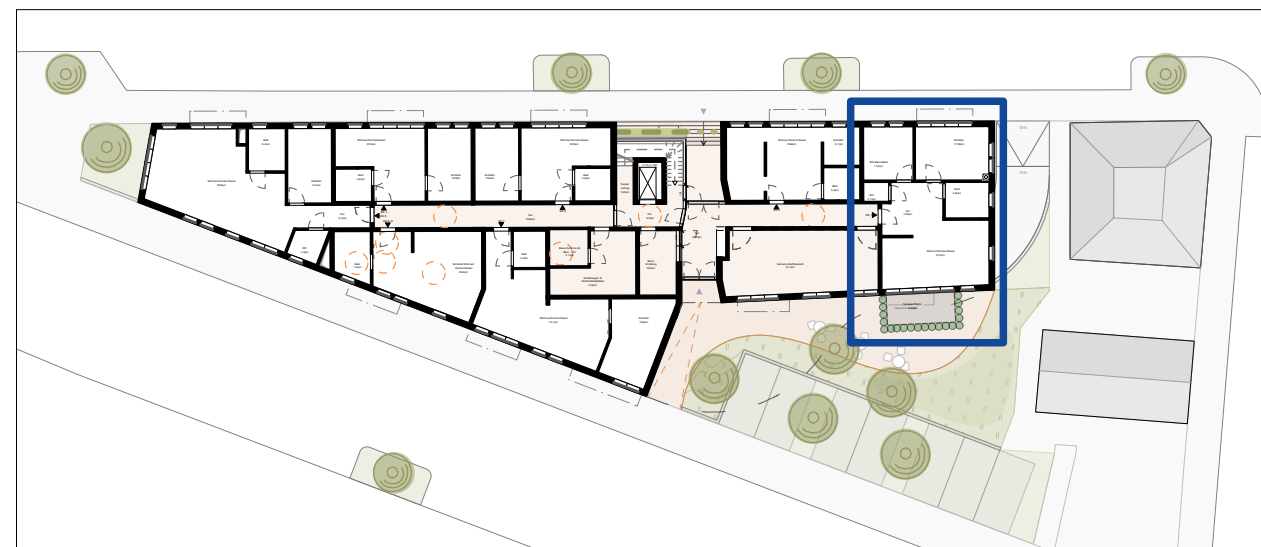

### Wohnung 1 - Erdgeschoss

Wohnen/Kochen/Essen	27,0 m <sup>2</sup>
Schlafen	17,1 m <sup>2</sup>
Schlafen/Gäste	11,6 m <sup>2</sup>
Bad	6,8 m <sup>2</sup>
Flur	12,9 m <sup>2</sup>
WC	2,1 m <sup>2</sup>
Terrasse x0,5	4,5 m <sup>2</sup>

**Summe** **82,00 m<sup>2</sup>**

### Wohnung 1

Maßstab ca.1.100

**Neubau  
Betreutes Wohnen  
Möhringer Straße 99  
70199 Stuttgart**

Maßstab ca.1.500

Lageplan

Maßstab ca.1.1000