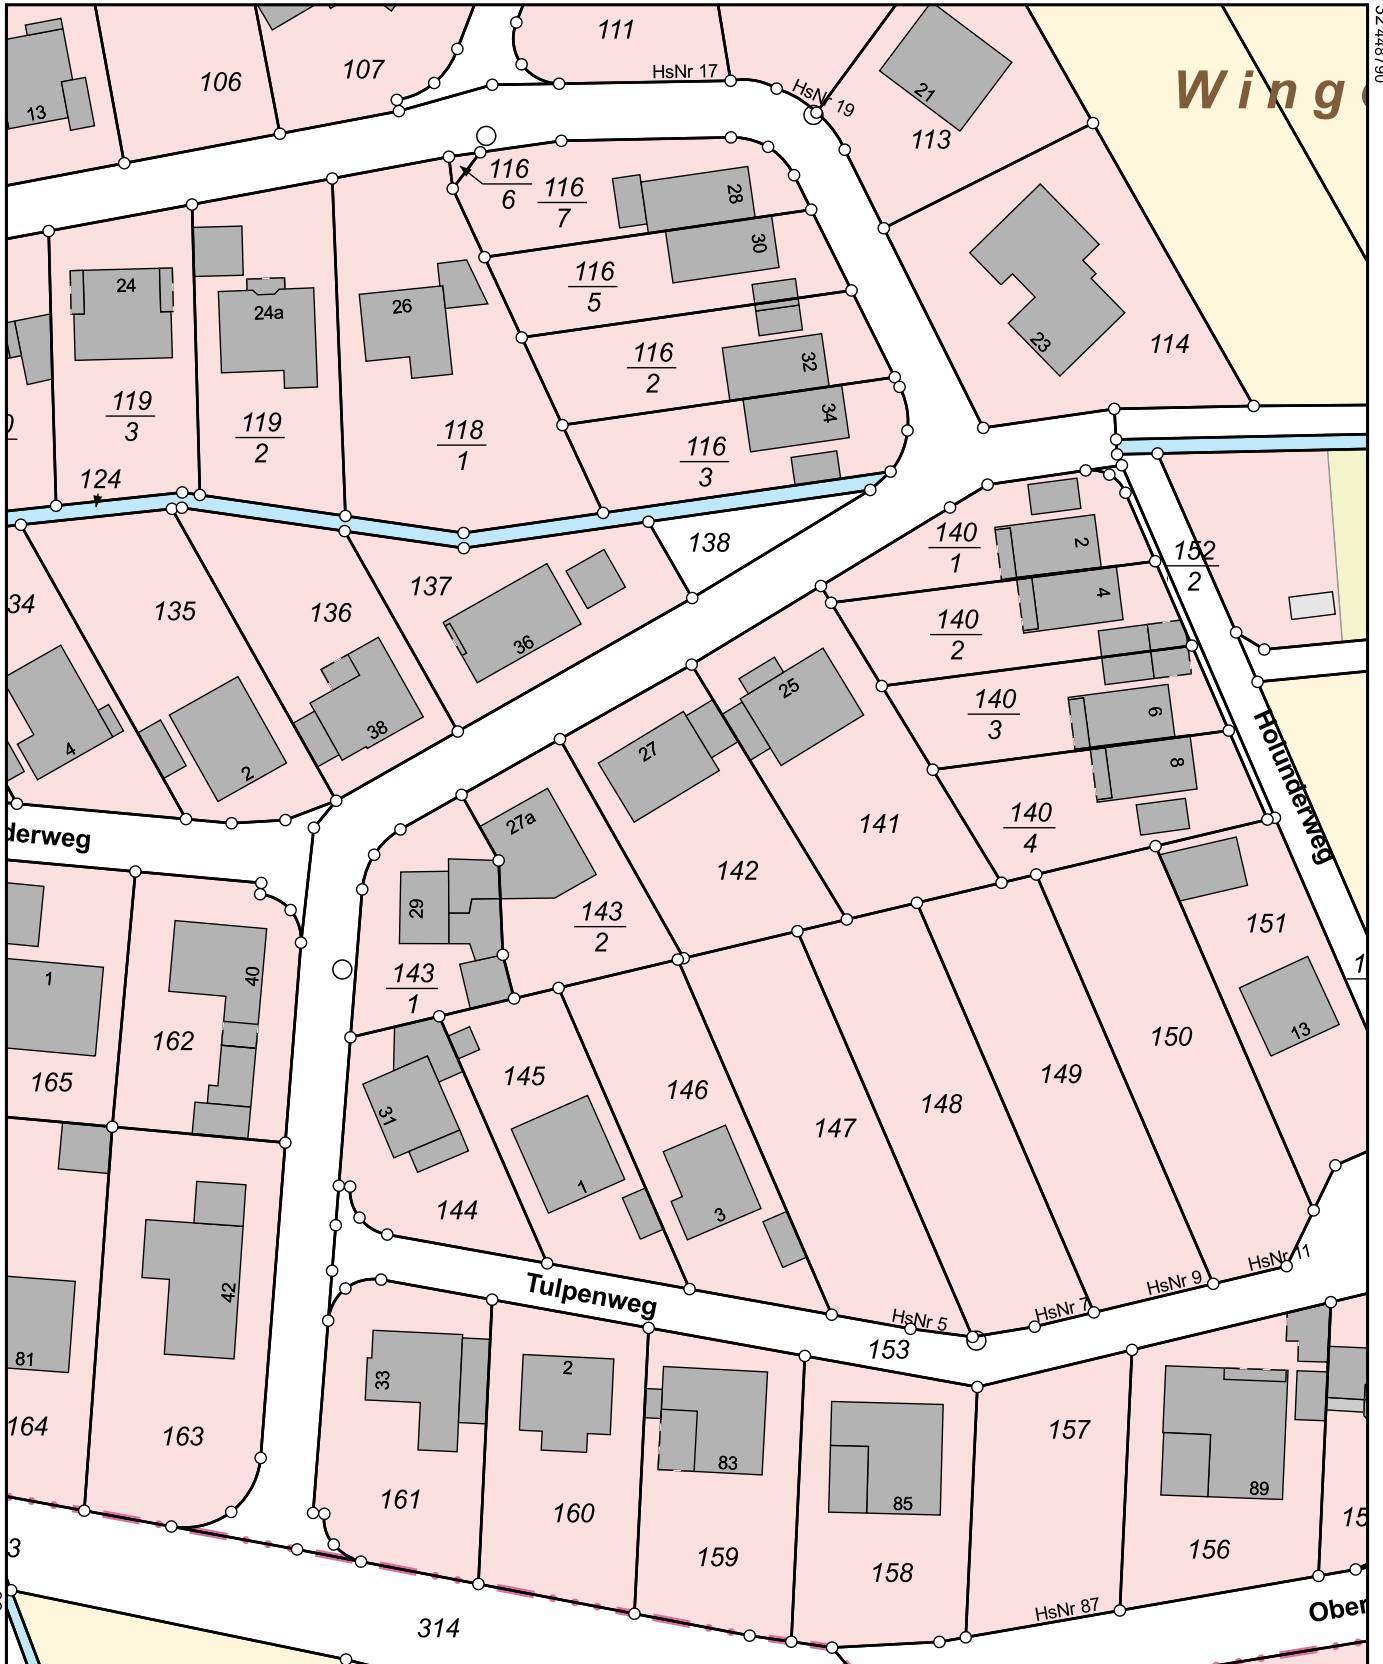

Flurstück: 142  
Flur: 42  
Gemarkung: Camberg

Gemeinde: Bad Camberg  
Kreis: Limburg-Weilburg  
Regierungsbezirk: Gießen

5572210

32 448790

32 448610

5571990

Dieser Auszug wurde maschinell erstellt.

Maßstab 1:1000