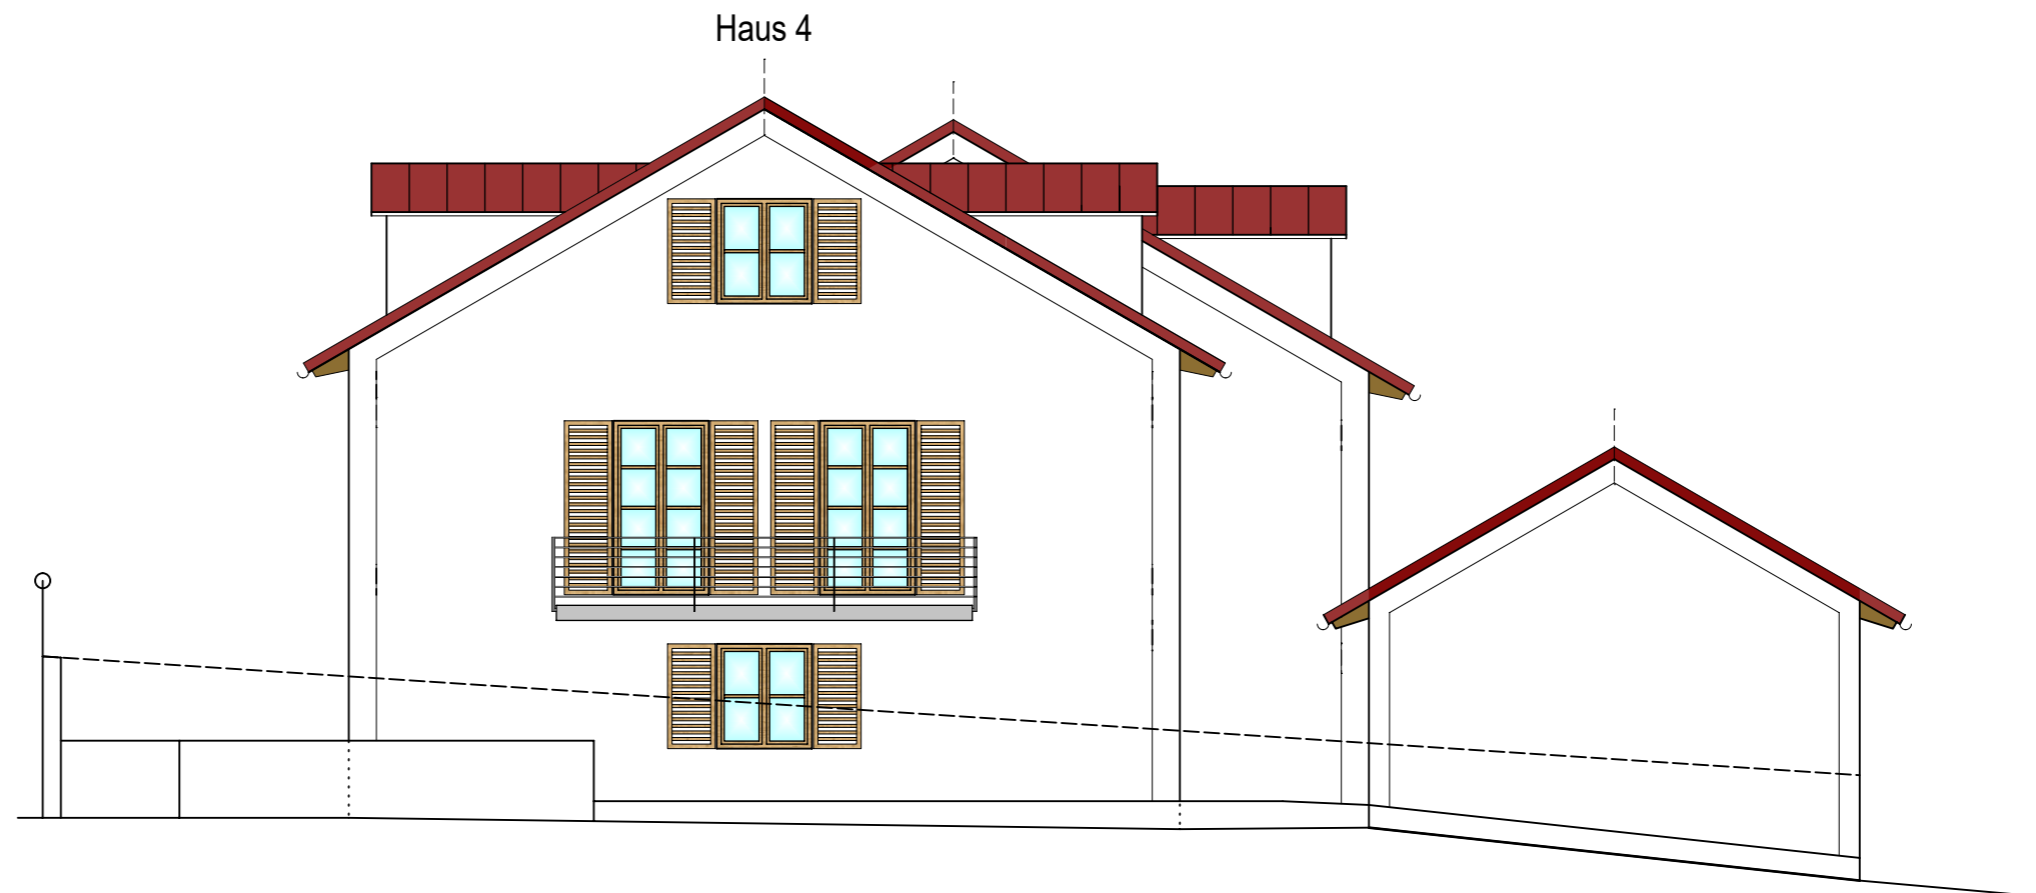

Exposé Ansicht Osten

Am Spielberg 7, 86415 Meringenzell

schuster Architekten.
INGOLSTADT

Dieter Michael Schuster · Dipl. Ing. (FH) Architekt
Rathausplatz 11 · D-85049 Ingolstadt
info@schusterarchitekten.com
Tel. +49 841 - 16 85