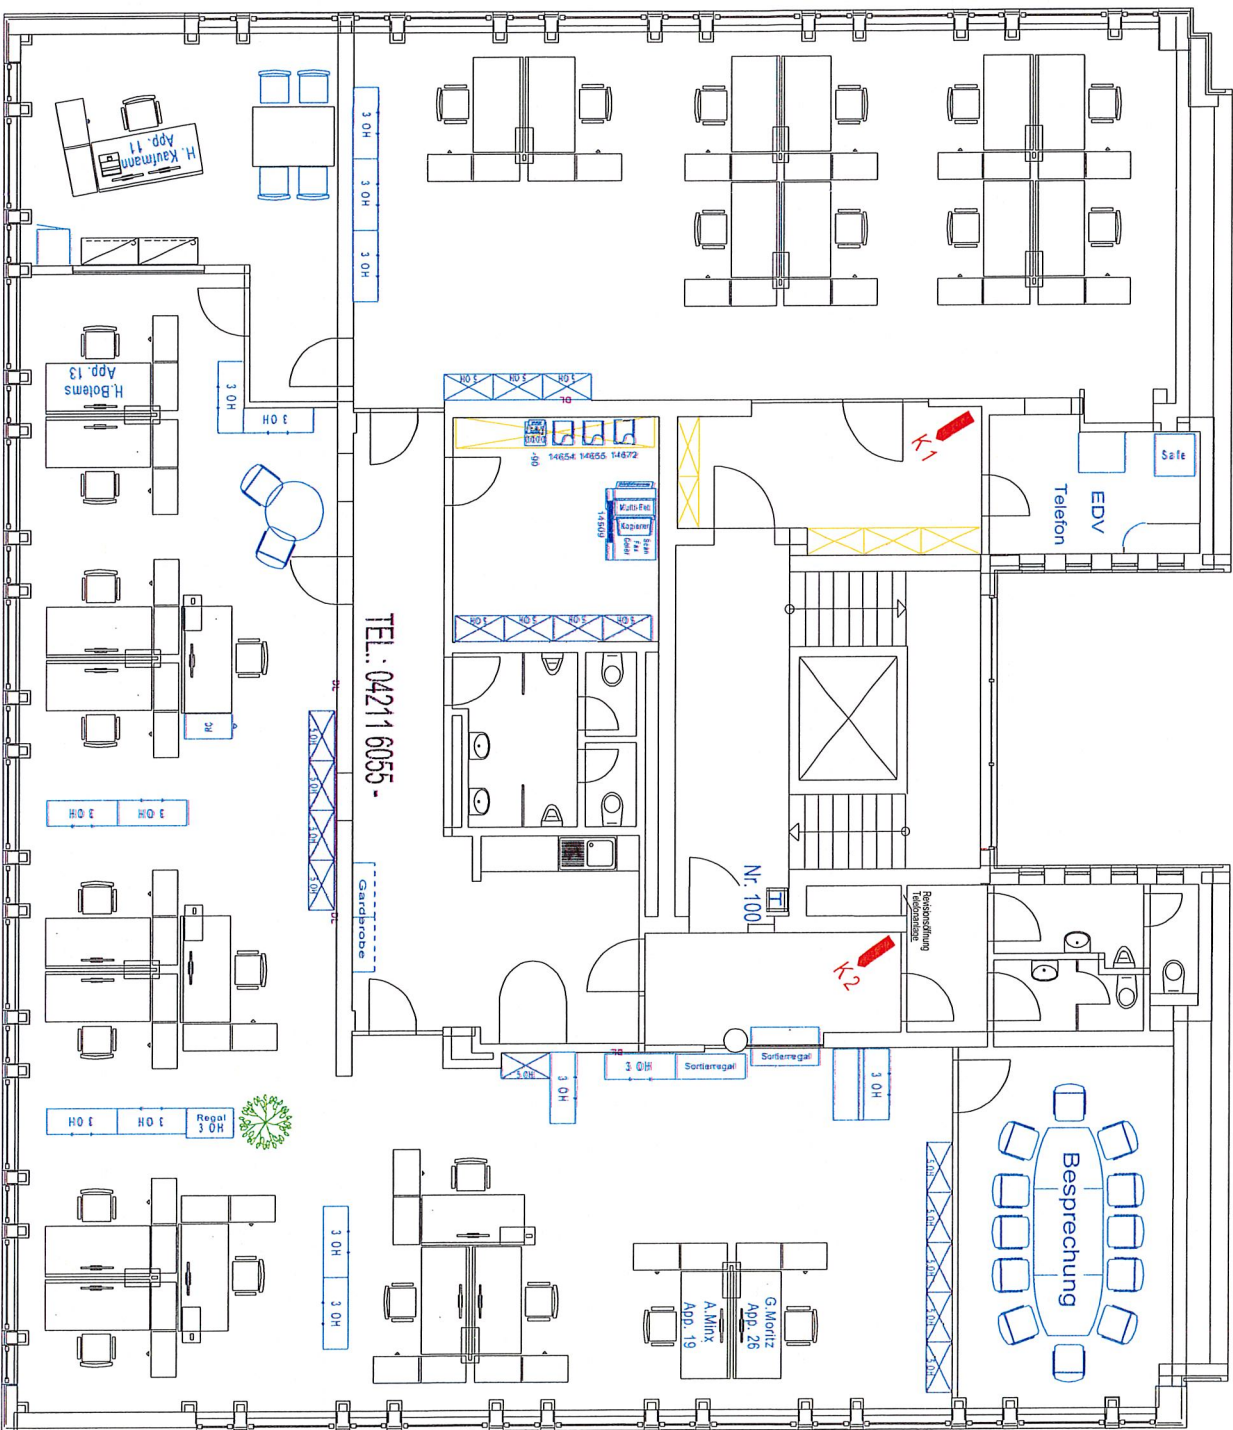

Teppich neu

Fläche: 410.06 m²

TEL.: 04211 6055-

Wand neu

Entwurf 2

FAM Facility Management
Schlachte 32 / 5.OG Bremen
Stand: 19.02.2020