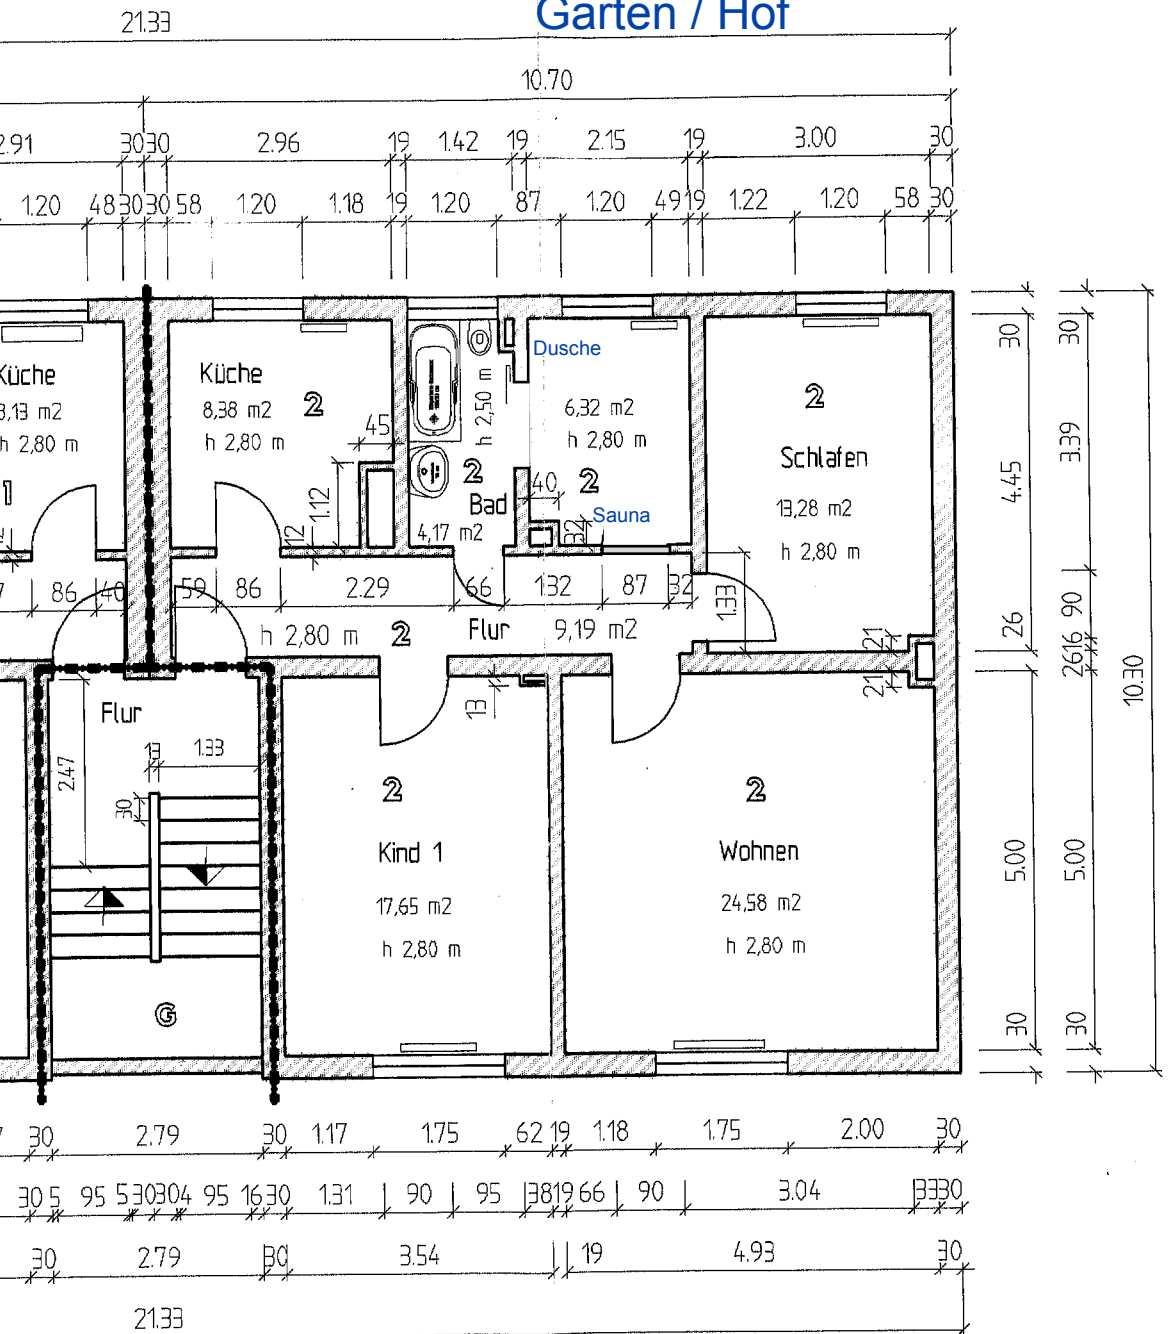

Garten / Hof

Straße

2 Wohnraumfläche gesamt: 83,57 m²