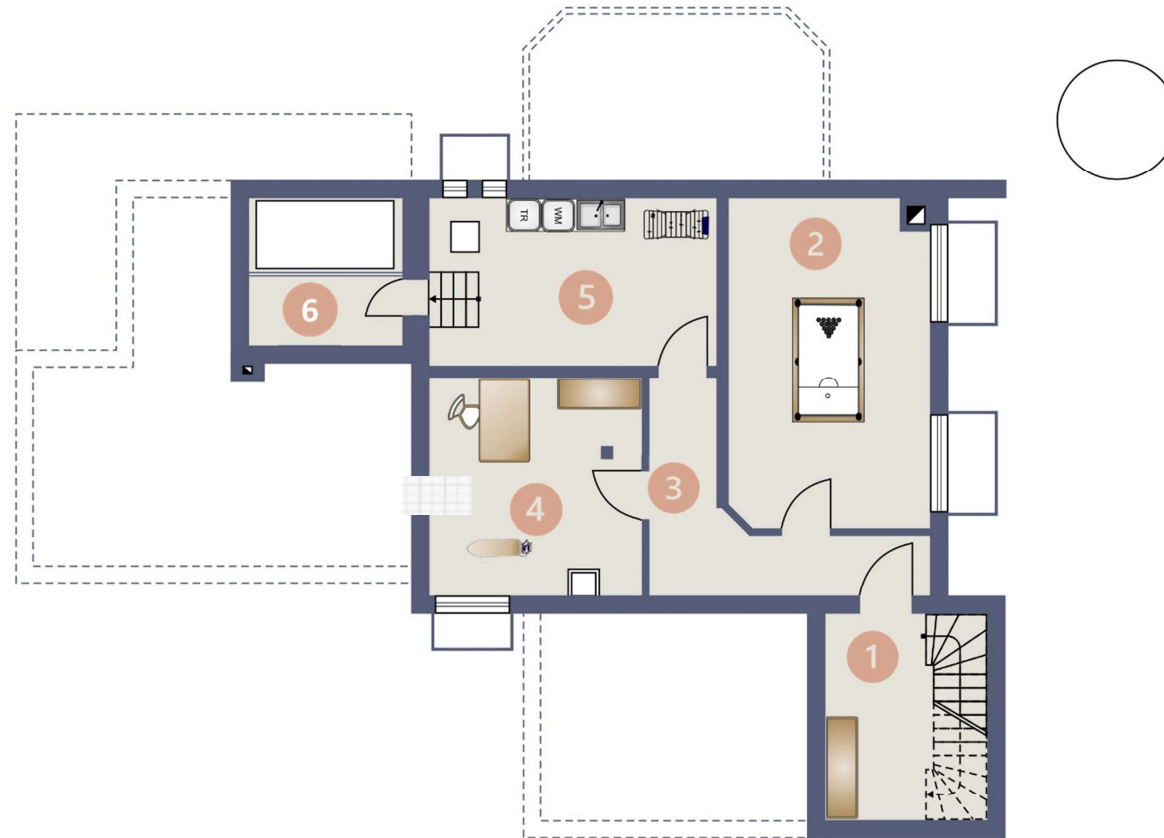

1	Diele	ca.	15,72	m <sup>2</sup>	5	Schlafzimmer	ca.	12,06	m <sup>2</sup>
2	Veranda	ca.	o.B.	m <sup>2</sup>	6	Wohnzimmer	ca.	56,45	m <sup>2</sup>
3	Hauswirtschaft	ca.	11,98	m <sup>2</sup>	7	Küche	ca.	9,25	m <sup>2</sup>
4	Gäste-WC	ca.	4,38	m <sup>2</sup>	8	Wintergarten	ca.	19,74	m <sup>2</sup>
<b>Gesamte Wohnfläche EG</b>							<b>ca.</b>	<b>129,58</b>	<b>m<sup>2</sup></b>

Abweichung von der Wohnflächenberechnung können vorliegen

1	Schlafzimmer	ca.	51,30	m <sup>2</sup>	4	Ankleide	ca.	4,62	m <sup>2</sup>	
2	Elternschlafzimmer	ca.	35,43	m <sup>2</sup>	5	Flur	ca.	3,82	m <sup>2</sup>	
3	Badezimmer	ca.	26,68	m <sup>2</sup>	<b>Wohnfläche OG gesamt</b>		ca.	<b>121,29</b>	<b>m<sup>2</sup></b>	
							<b>Wohnfläche gesamt</b>	ca.	<b>251,43</b>	<b>m<sup>2</sup></b>

1	Flur	ca.	11,78	m <sup>2</sup>	5	Waschküche	ca.	18,97	m <sup>2</sup>
2	Hobbyraum	ca.	26,07	m <sup>2</sup>	6	Heizungsraum	ca.	8,99	m <sup>2</sup>
3	Flur	ca.	5,13	m <sup>2</sup>	<b>Nutzfläche gesamt</b>		ca.	<b>90,74</b>	<b>m<sup>2</sup></b>
4	Fitnessraum	ca.	19,80	m <sup>2</sup>					