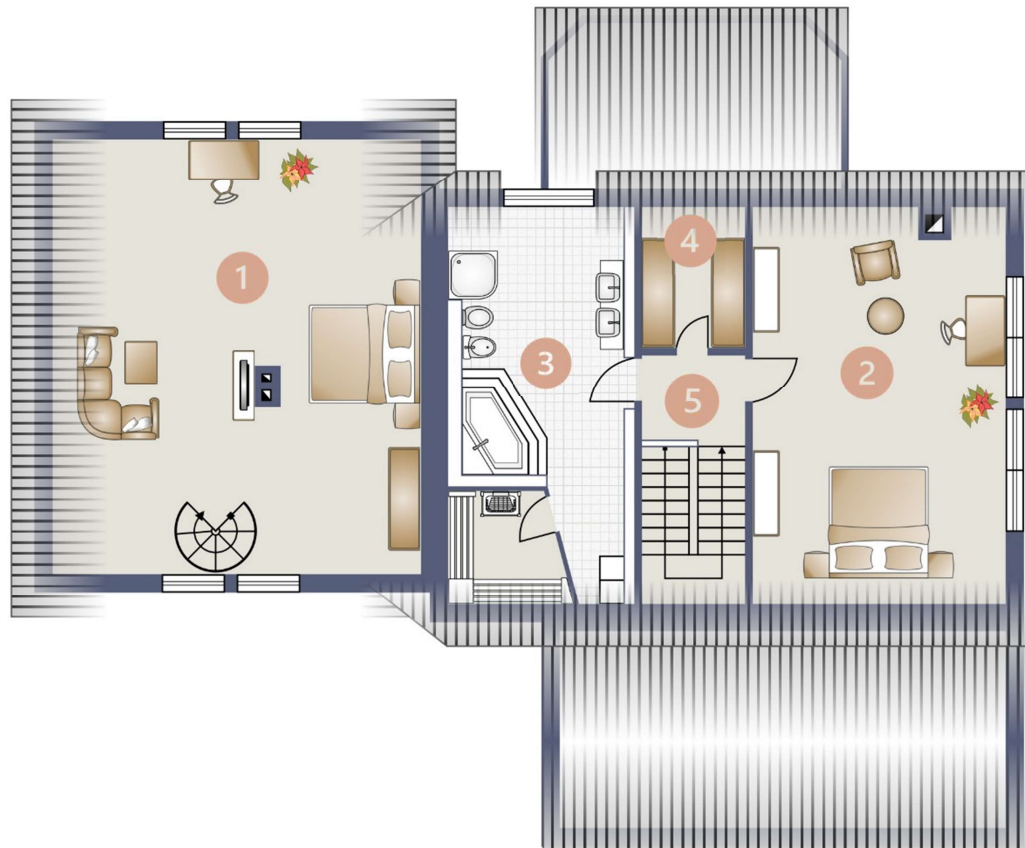

1	Diele	ca.	15,72	m <sup>2</sup>	5	Schlafzimmer	ca.	12,06	m <sup>2</sup>
2	Veranda	ca.	o.B.	m <sup>2</sup>	6	Wohnzimmer	ca.	56,45	m <sup>2</sup>
3	Hauswirtschaft	ca.	11,98	m <sup>2</sup>	7	Küche	ca.	9,25	m <sup>2</sup>
4	Gäste-WC	ca.	4,38	m <sup>2</sup>	8	Wintergarten	ca.	19,74	m <sup>2</sup>
<b>Gesamte Wohnfläche EG</b>							<b>ca.</b>	<b>129,58</b>	<b>m<sup>2</sup></b>

Abweichung von der Wohnflächenberechnung können vorliegen

1	Schlafzimmer	ca.	51,30	m <sup>2</sup>	4	Ankleide	ca.	4,62	m <sup>2</sup>	
2	Elternschlafzimmer	ca.	35,43	m <sup>2</sup>	5	Flur	ca.	3,82	m <sup>2</sup>	
3	Badezimmer	ca.	26,68	m <sup>2</sup>	<b>Wohnfläche OG gesamt</b>		ca.	<b>121,29</b>	<b>m<sup>2</sup></b>	
							<b>Wohnfläche gesamt</b>	ca.	<b>251,43</b>	<b>m<sup>2</sup></b>

1	Flur	ca.	11,78	m <sup>2</sup>	5	Waschküche	ca.	18,97	m <sup>2</sup>
2	Hobbyraum	ca.	26,07	m <sup>2</sup>	6	Heizungsraum	ca.	8,99	m <sup>2</sup>
3	Flur	ca.	5,13	m <sup>2</sup>	<b>Nutzfläche gesamt</b>		ca.	<b>90,74</b>	<b>m<sup>2</sup></b>
4	Fitnessraum	ca.	19,80	m <sup>2</sup>					