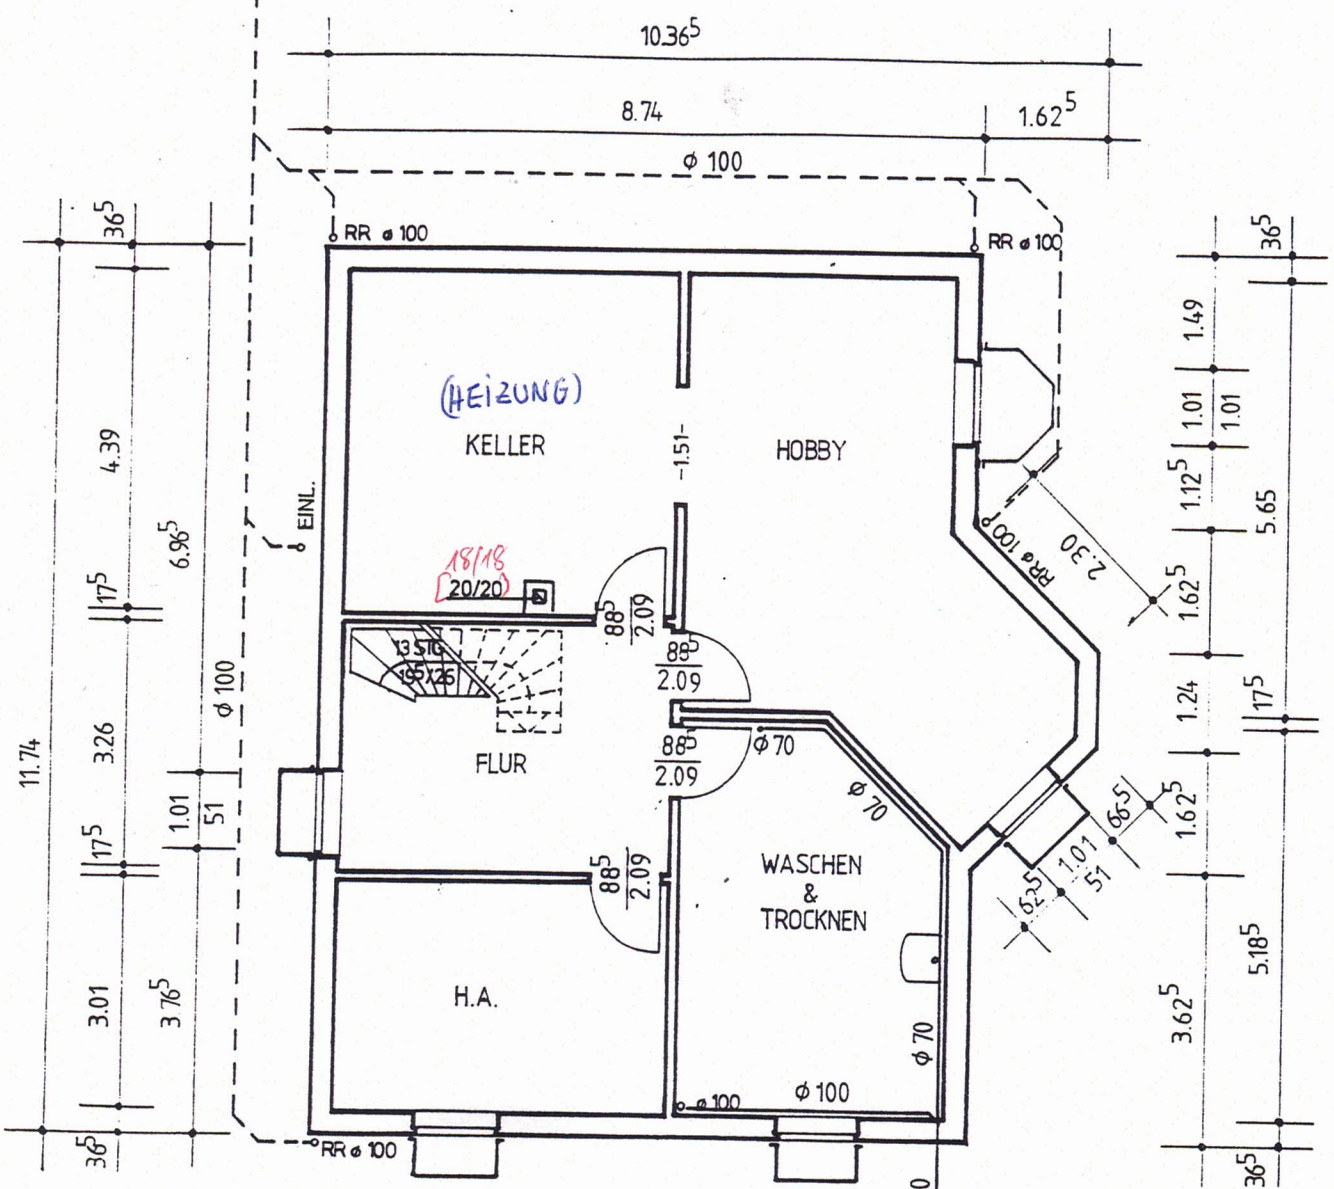

VERSICKERUNG ϕ 1.00

KELLERGESCHOSS