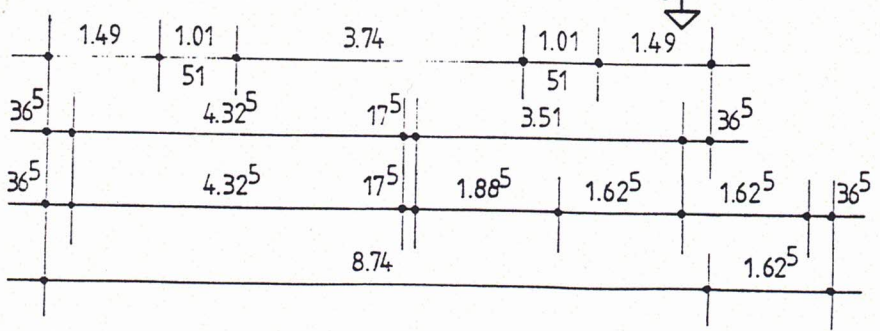

VERSICKERUNG ϕ 1.00

KELLERGESCHOSS