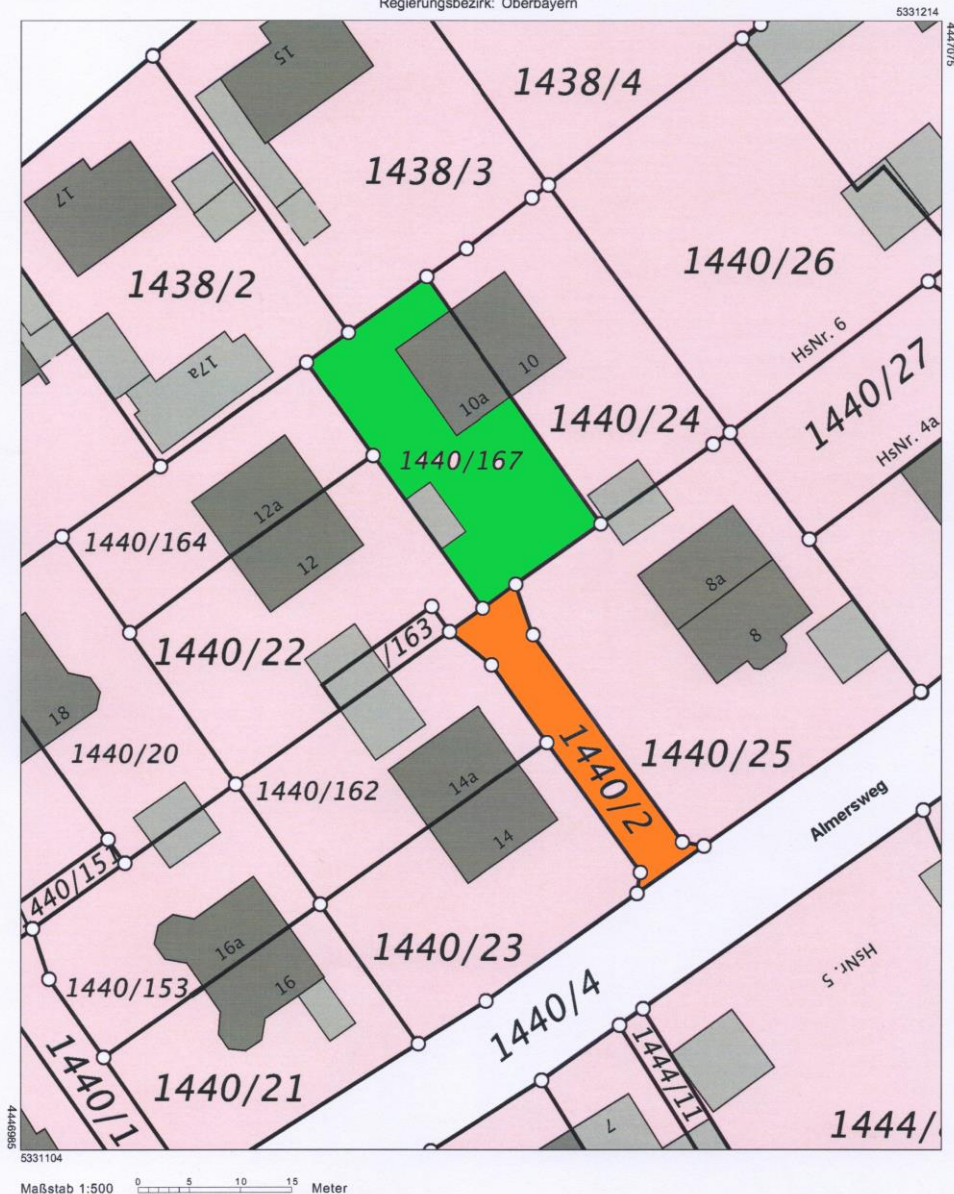

# AK IMMOBILIEN

Amt für Digitalisierung, Breitband und Vermessung  
Landsberg am Lech - Außenstelle Starnberg -

Vogelanger 1  
82319 Starnberg

Auszug aus dem  
Liegenschaftskataster

Flurkarte 1 : 500

Gemarkung: Gilching

Gemeinde: Gilching  
Kreis: Starnberg  
Regierungsbezirk: Oberbayern

Grün = Almersweg 10a Flur Nr. 1440/167

Orange = 1/8 Miteigentumsanteil an Privatweg Fl.Nr. 1440/2

**Doppelhaushälfte – Almersweg 10a, 82205 Gilching**