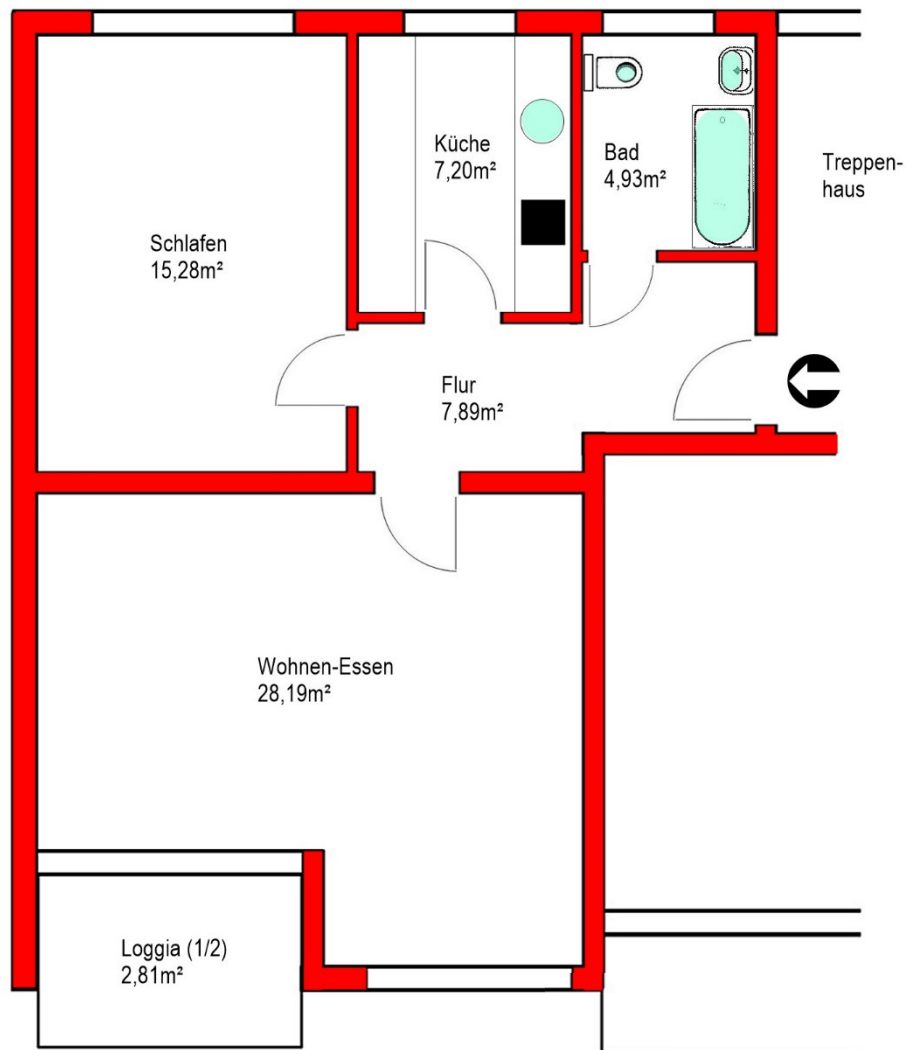

# GEPFLEGTE 2-ZIMMER-ETW FÜRTH-RONHOF MIT LOGGIA, EBK UND EINZELGARAGE IN SCHÖNER LAGE UND GUTER VERKEHRSANBINDUNG