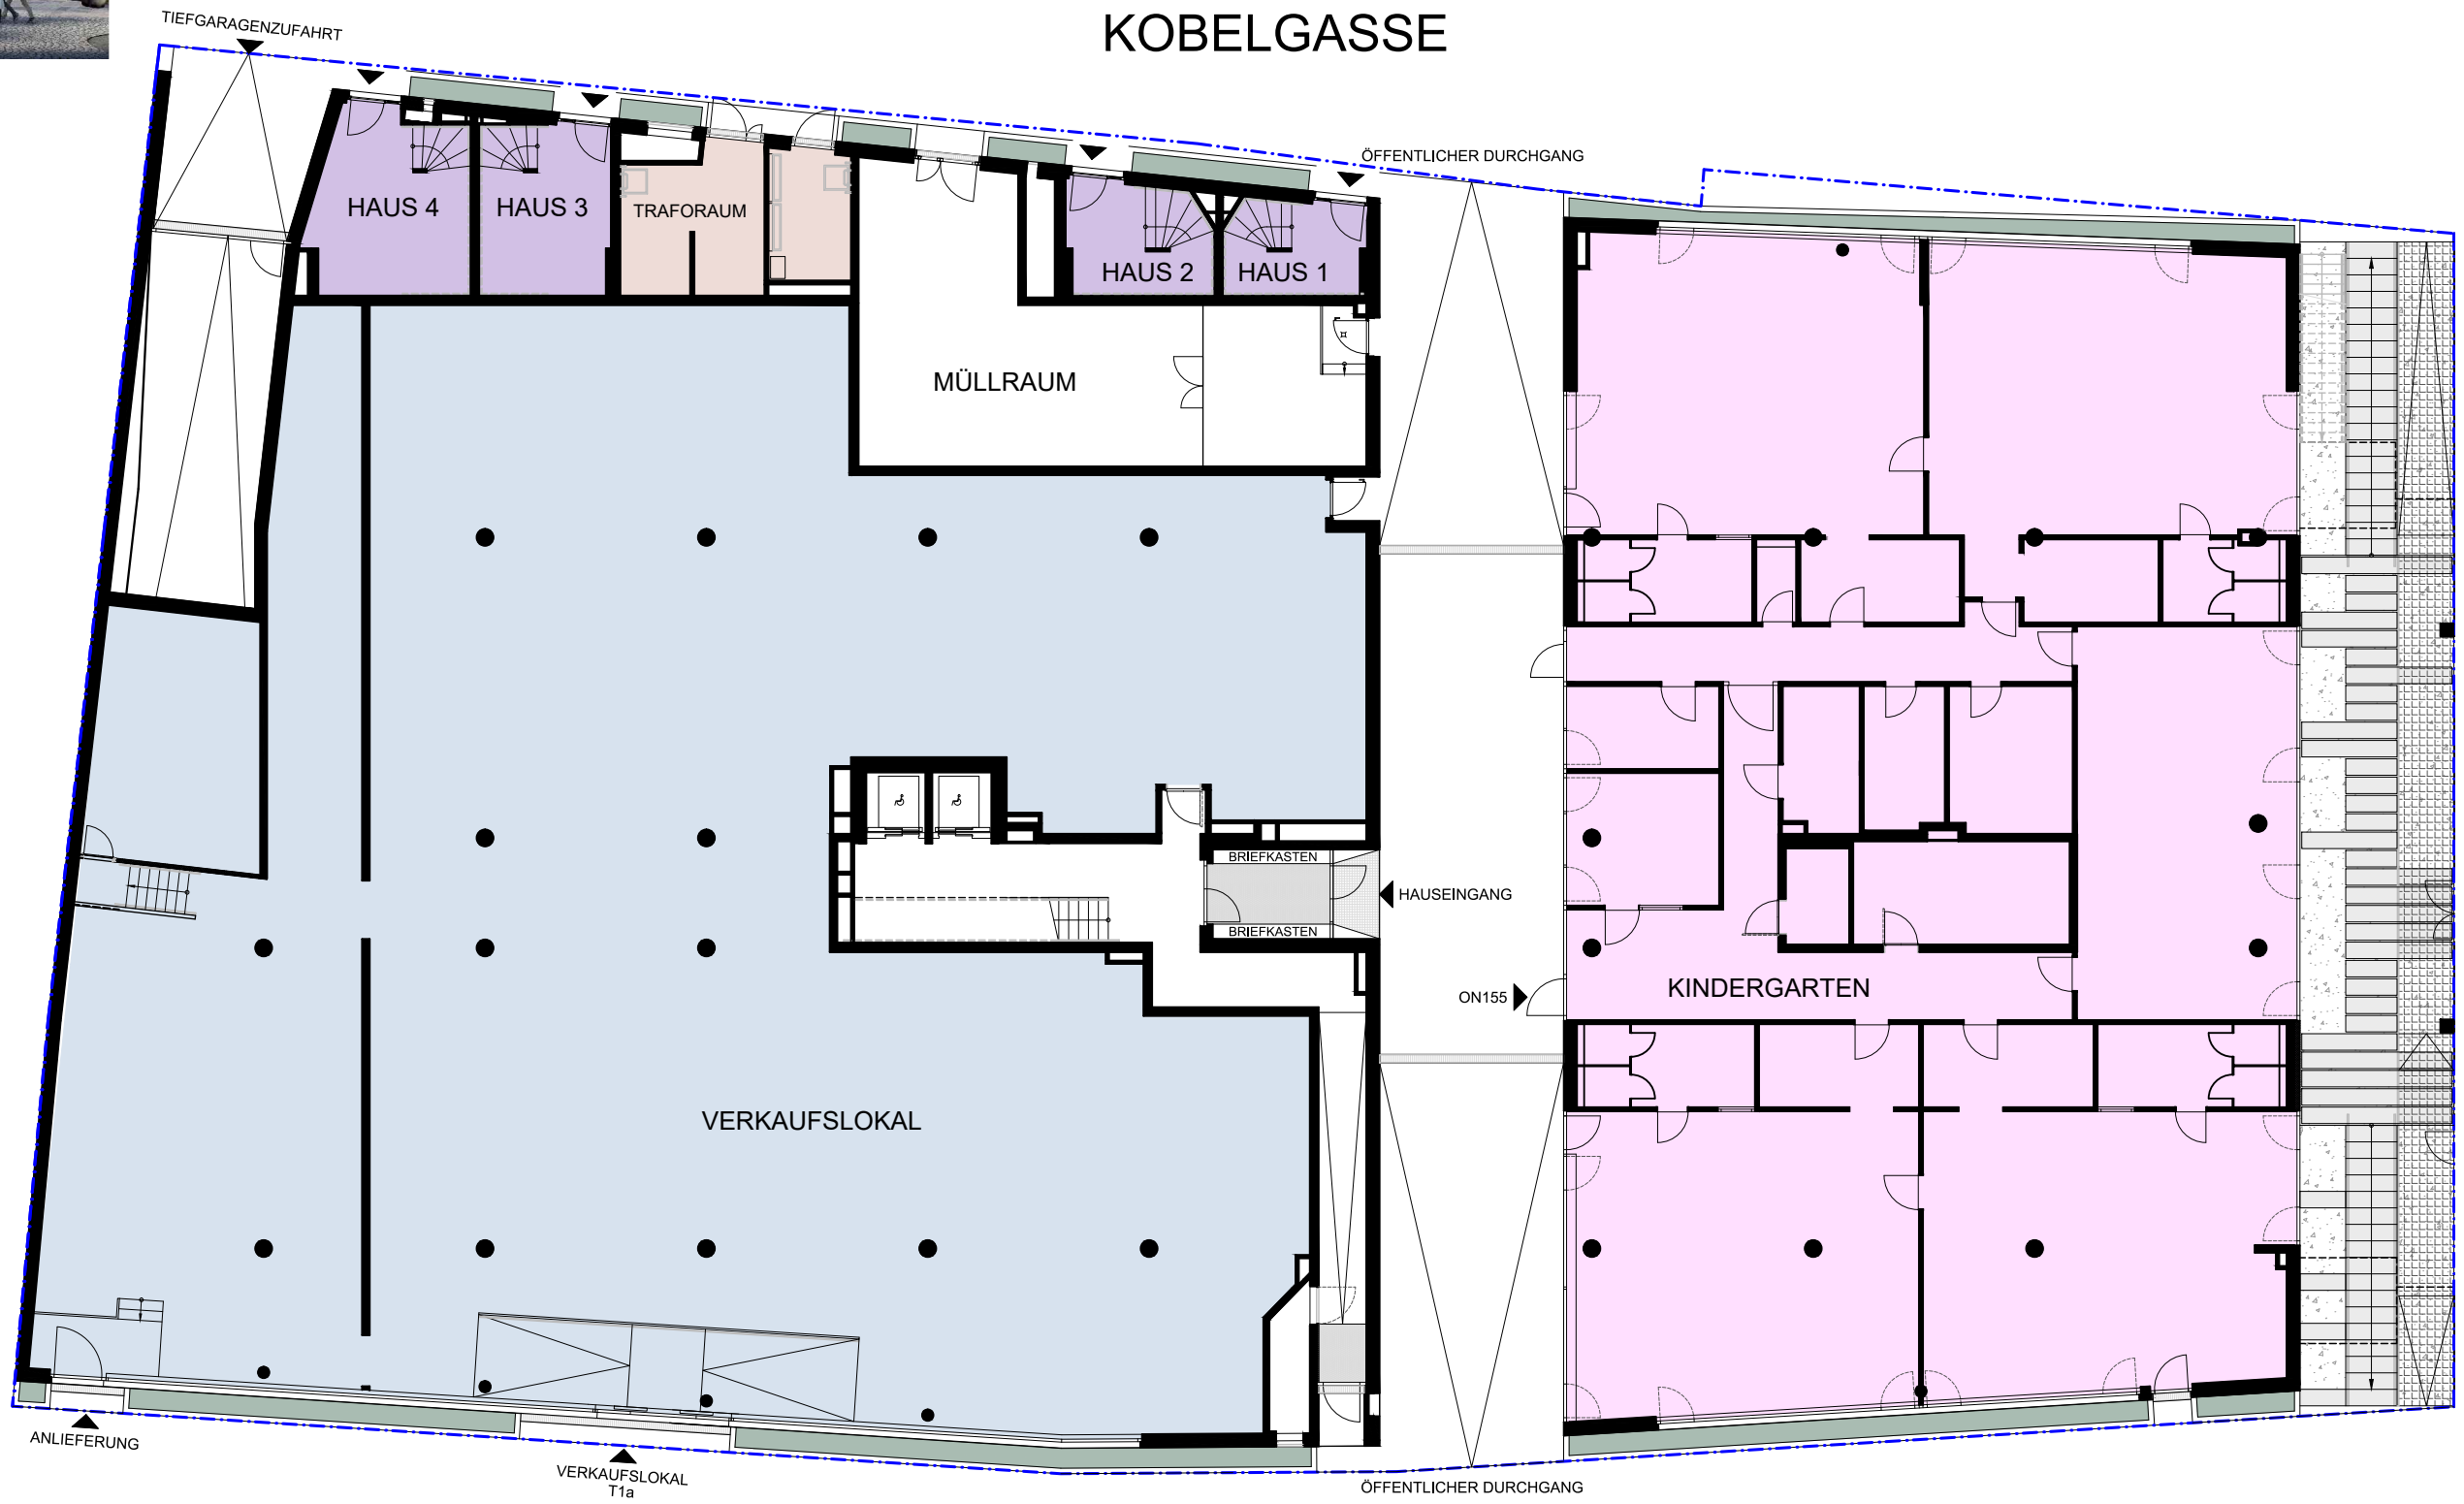

KOBELGASSE

- Stellplätze
- Kellerabteile
- Fahrradraum
- Technik
- Pumpensumpf

- LEGENDE:
- Freifläche
- Allgemeine Grünfläche
- Eigengarten / Pflanzbeet

- WOHNUNGSTYPEN:**
- 4 Zimmer Wohnung
 - Kindergarten
 - Verkaufslokal
 - Technik
 - Allgemeinräume
- LEGENDE:**
- Freifläche
 - Allgemeine Grünfläche
 - Eigengarten / Pflanzbeet

KOBELGASSE

WOHNUNGSTYPEN:

-  4 Zimmer Wohnung
-  Apartment T101
-  Apartment T102
-  Apartment T103
-  Büro - Verkaufslokal EG

LEGENDE:

-  Freifläche
-  Allgemeine Grünfläche
-  Eigengarten / Pflanzbeet

SIMMERINGER HAUPTSTRASSE

KOBELGASSE

WOHNUNGSTYPEN:

-  2 Zimmer Wohnung
-  3 Zimmer Wohnung
-  4 Zimmer Wohnung

LEGENDE:

-  Freifläche
-  Allgemeine Grünfläche
-  Eigengarten / Pflanzbeet

SIMMERINGER HAUPTSTRASSE

KOBELGASSE

WOHNUNGSTYPEN:

- 2 Zimmer Wohnung
- 3 Zimmer Wohnung
- 4 Zimmer Wohnung

LEGENDE:

- Freifläche
- Allgemeine Grünfläche
- Eigengarten / Pflanzbeet

SIMMERINGER HAUPTSTRASSE

KOBELGASSE

WOHNUNGSTYPEN:

-  2 Zimmer Wohnung
-  3 Zimmer Wohnung
-  4 Zimmer Wohnung