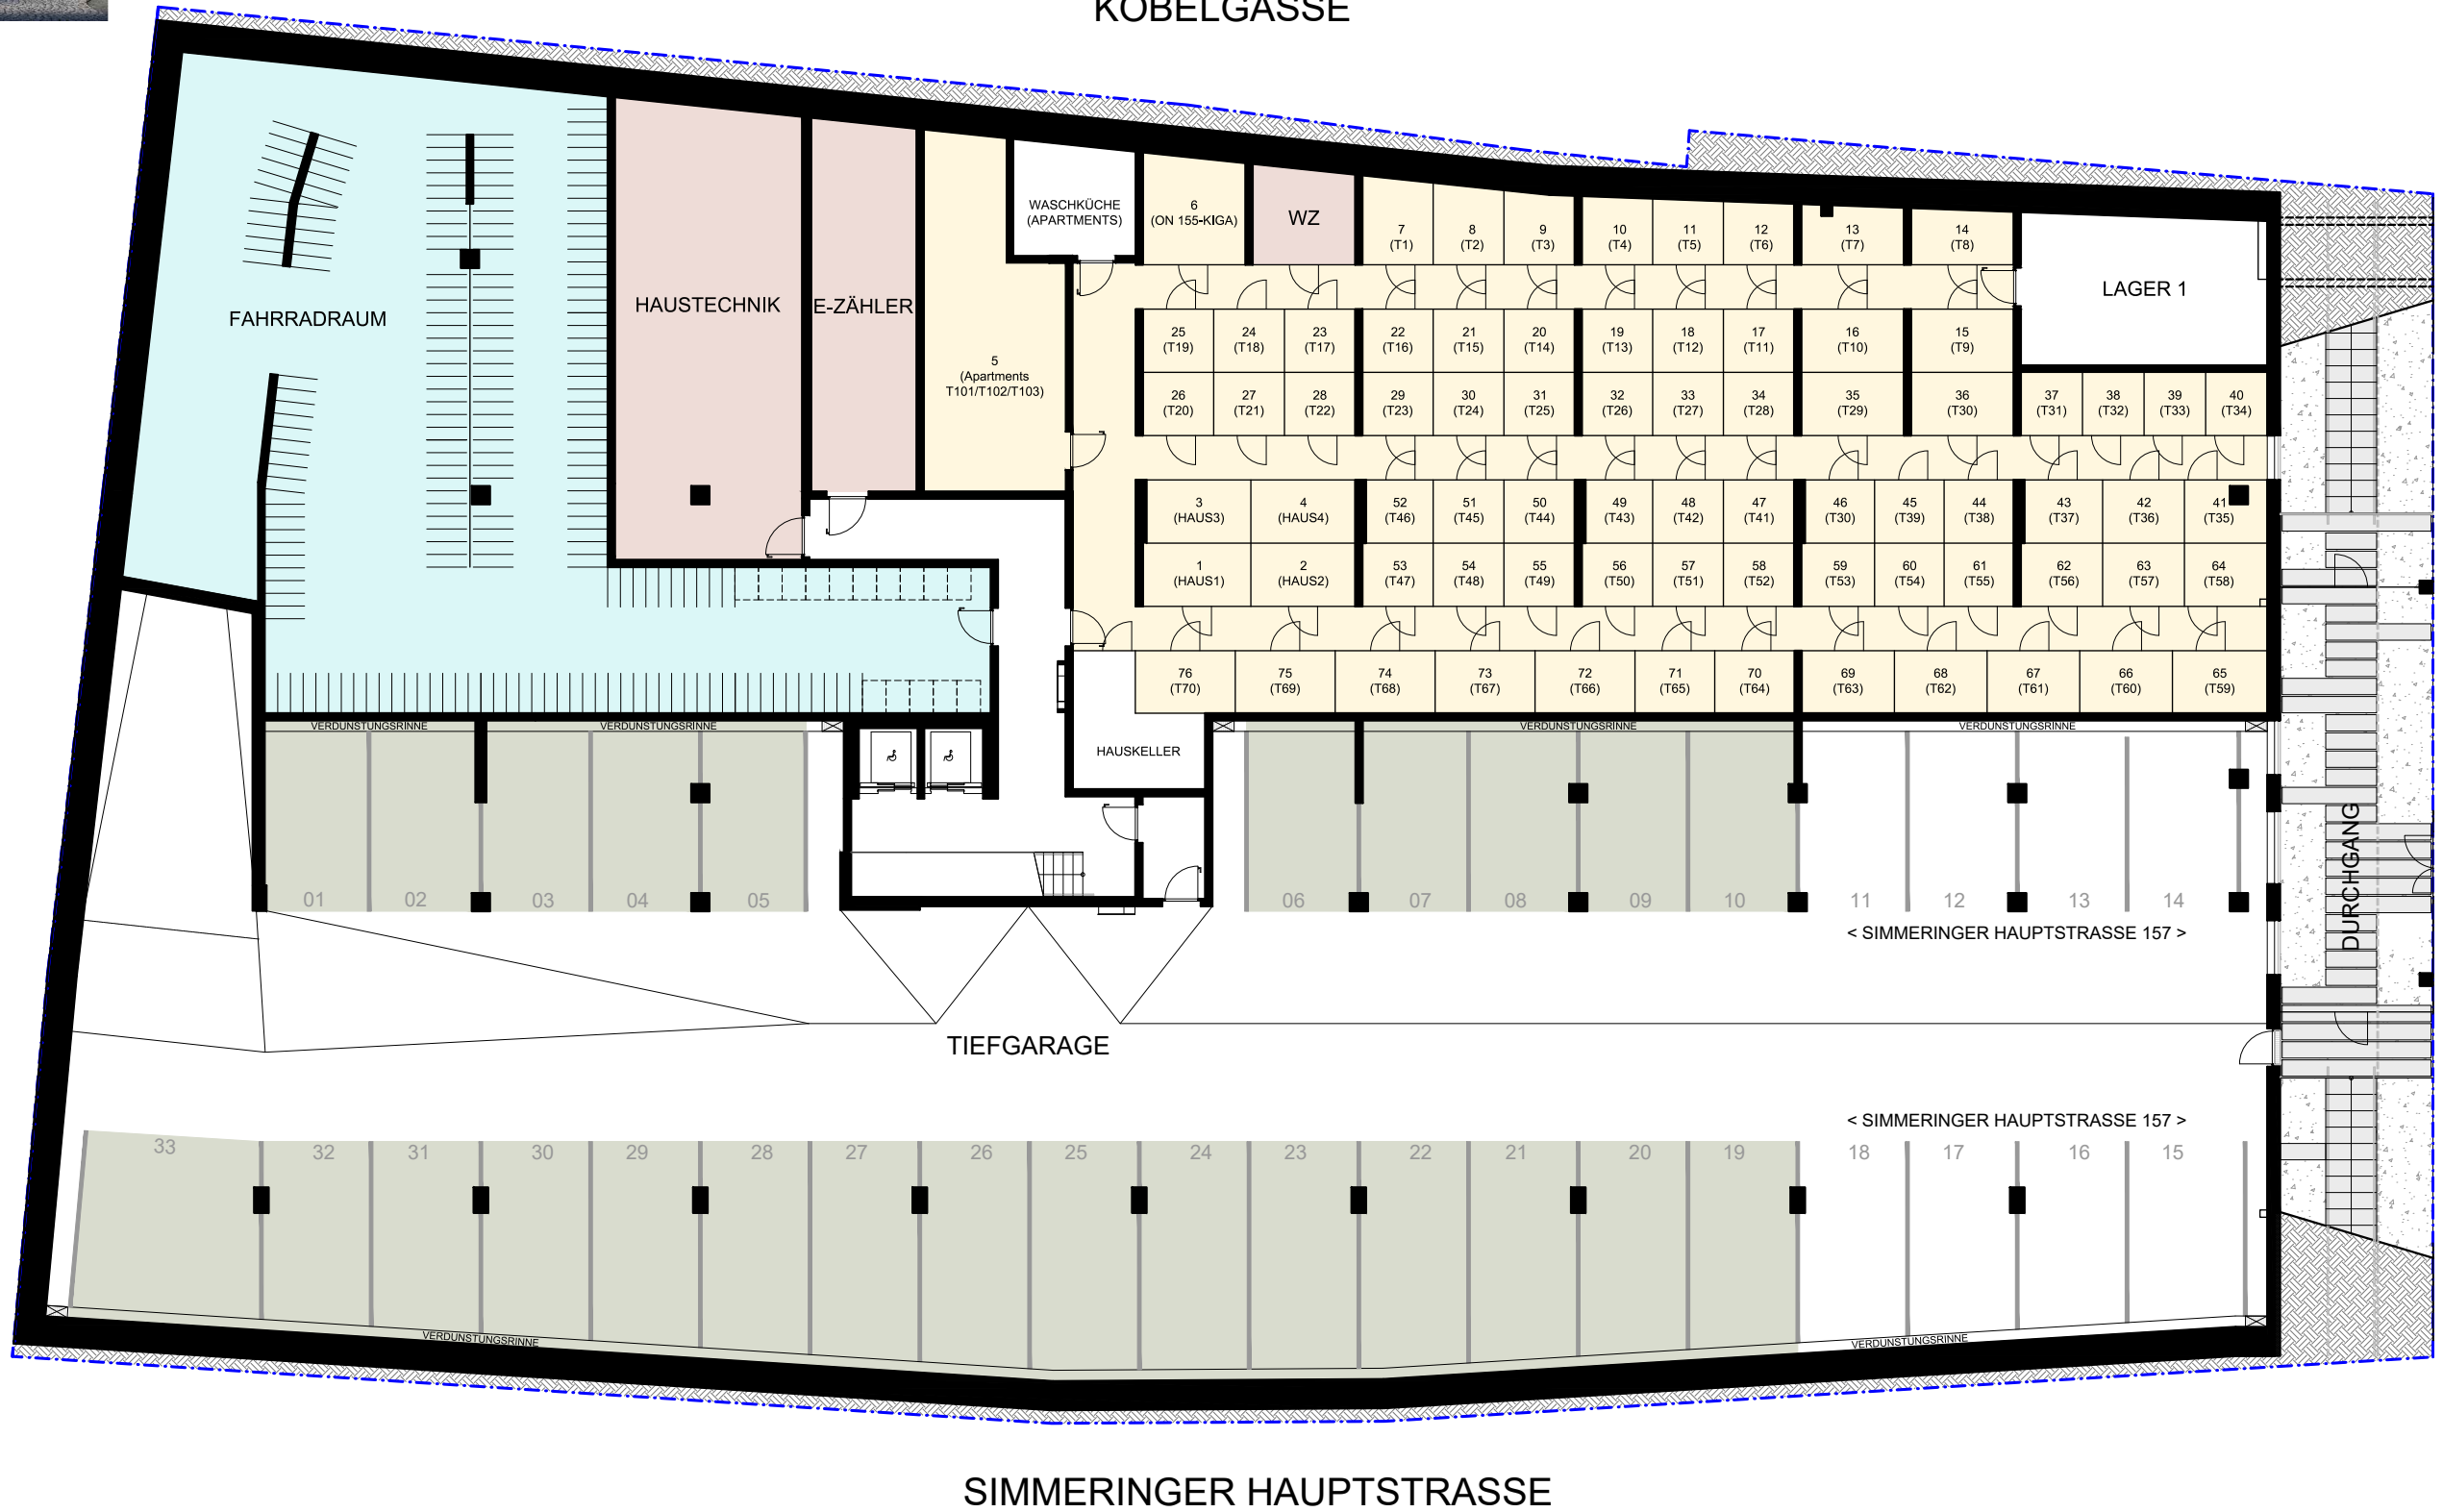

KOBELGASSE

- Stellplätze
- Kellerabteile
- Fahrradraum
- Technik
- Pumpensumpf

- LEGENDE:
- Freifläche
- Allgemeine Grünfläche
- Eigengarten / Pflanzbeet

- WOHNUNGSTYPEN:**
- 4 Zimmer Wohnung
 - Kindergarten
 - Verkaufslokal
 - Technik
 - Allgemeinräume
- LEGENDE:**
- Freifläche
 - Allgemeine Grünfläche
 - Eigengarten / Pflanzbeet

KOBELGASSE

WOHNUNGSTYPEN:

-  4 Zimmer Wohnung
-  Apartment T101
-  Apartment T102
-  Apartment T103
-  Büro - Verkaufslokal EG

LEGENDE:

-  Freifläche
-  Allgemeine Grünfläche
-  Eigengarten / Pflanzbeet

SIMMERINGER HAUPTSTRASSE

KOBELGASSE

WOHNUNGSTYPEN:

-  2 Zimmer Wohnung
-  3 Zimmer Wohnung
-  4 Zimmer Wohnung

LEGENDE:

-  Freifläche
-  Allgemeine Grünfläche
-  Eigengarten / Pflanzbeet

SIMMERINGER HAUPTSTRASSE

KOBELGASSE

WOHNUNGSTYPEN:

- 2 Zimmer Wohnung
- 3 Zimmer Wohnung
- 4 Zimmer Wohnung

LEGENDE:

- Freifläche
- Allgemeine Grünfläche
- Eigengarten / Pflanzbeet

SIMMERINGER HAUPTSTRASSE

KOBELGASSE

WOHNUNGSTYPEN:

-  2 Zimmer Wohnung
-  3 Zimmer Wohnung
-  4 Zimmer Wohnung