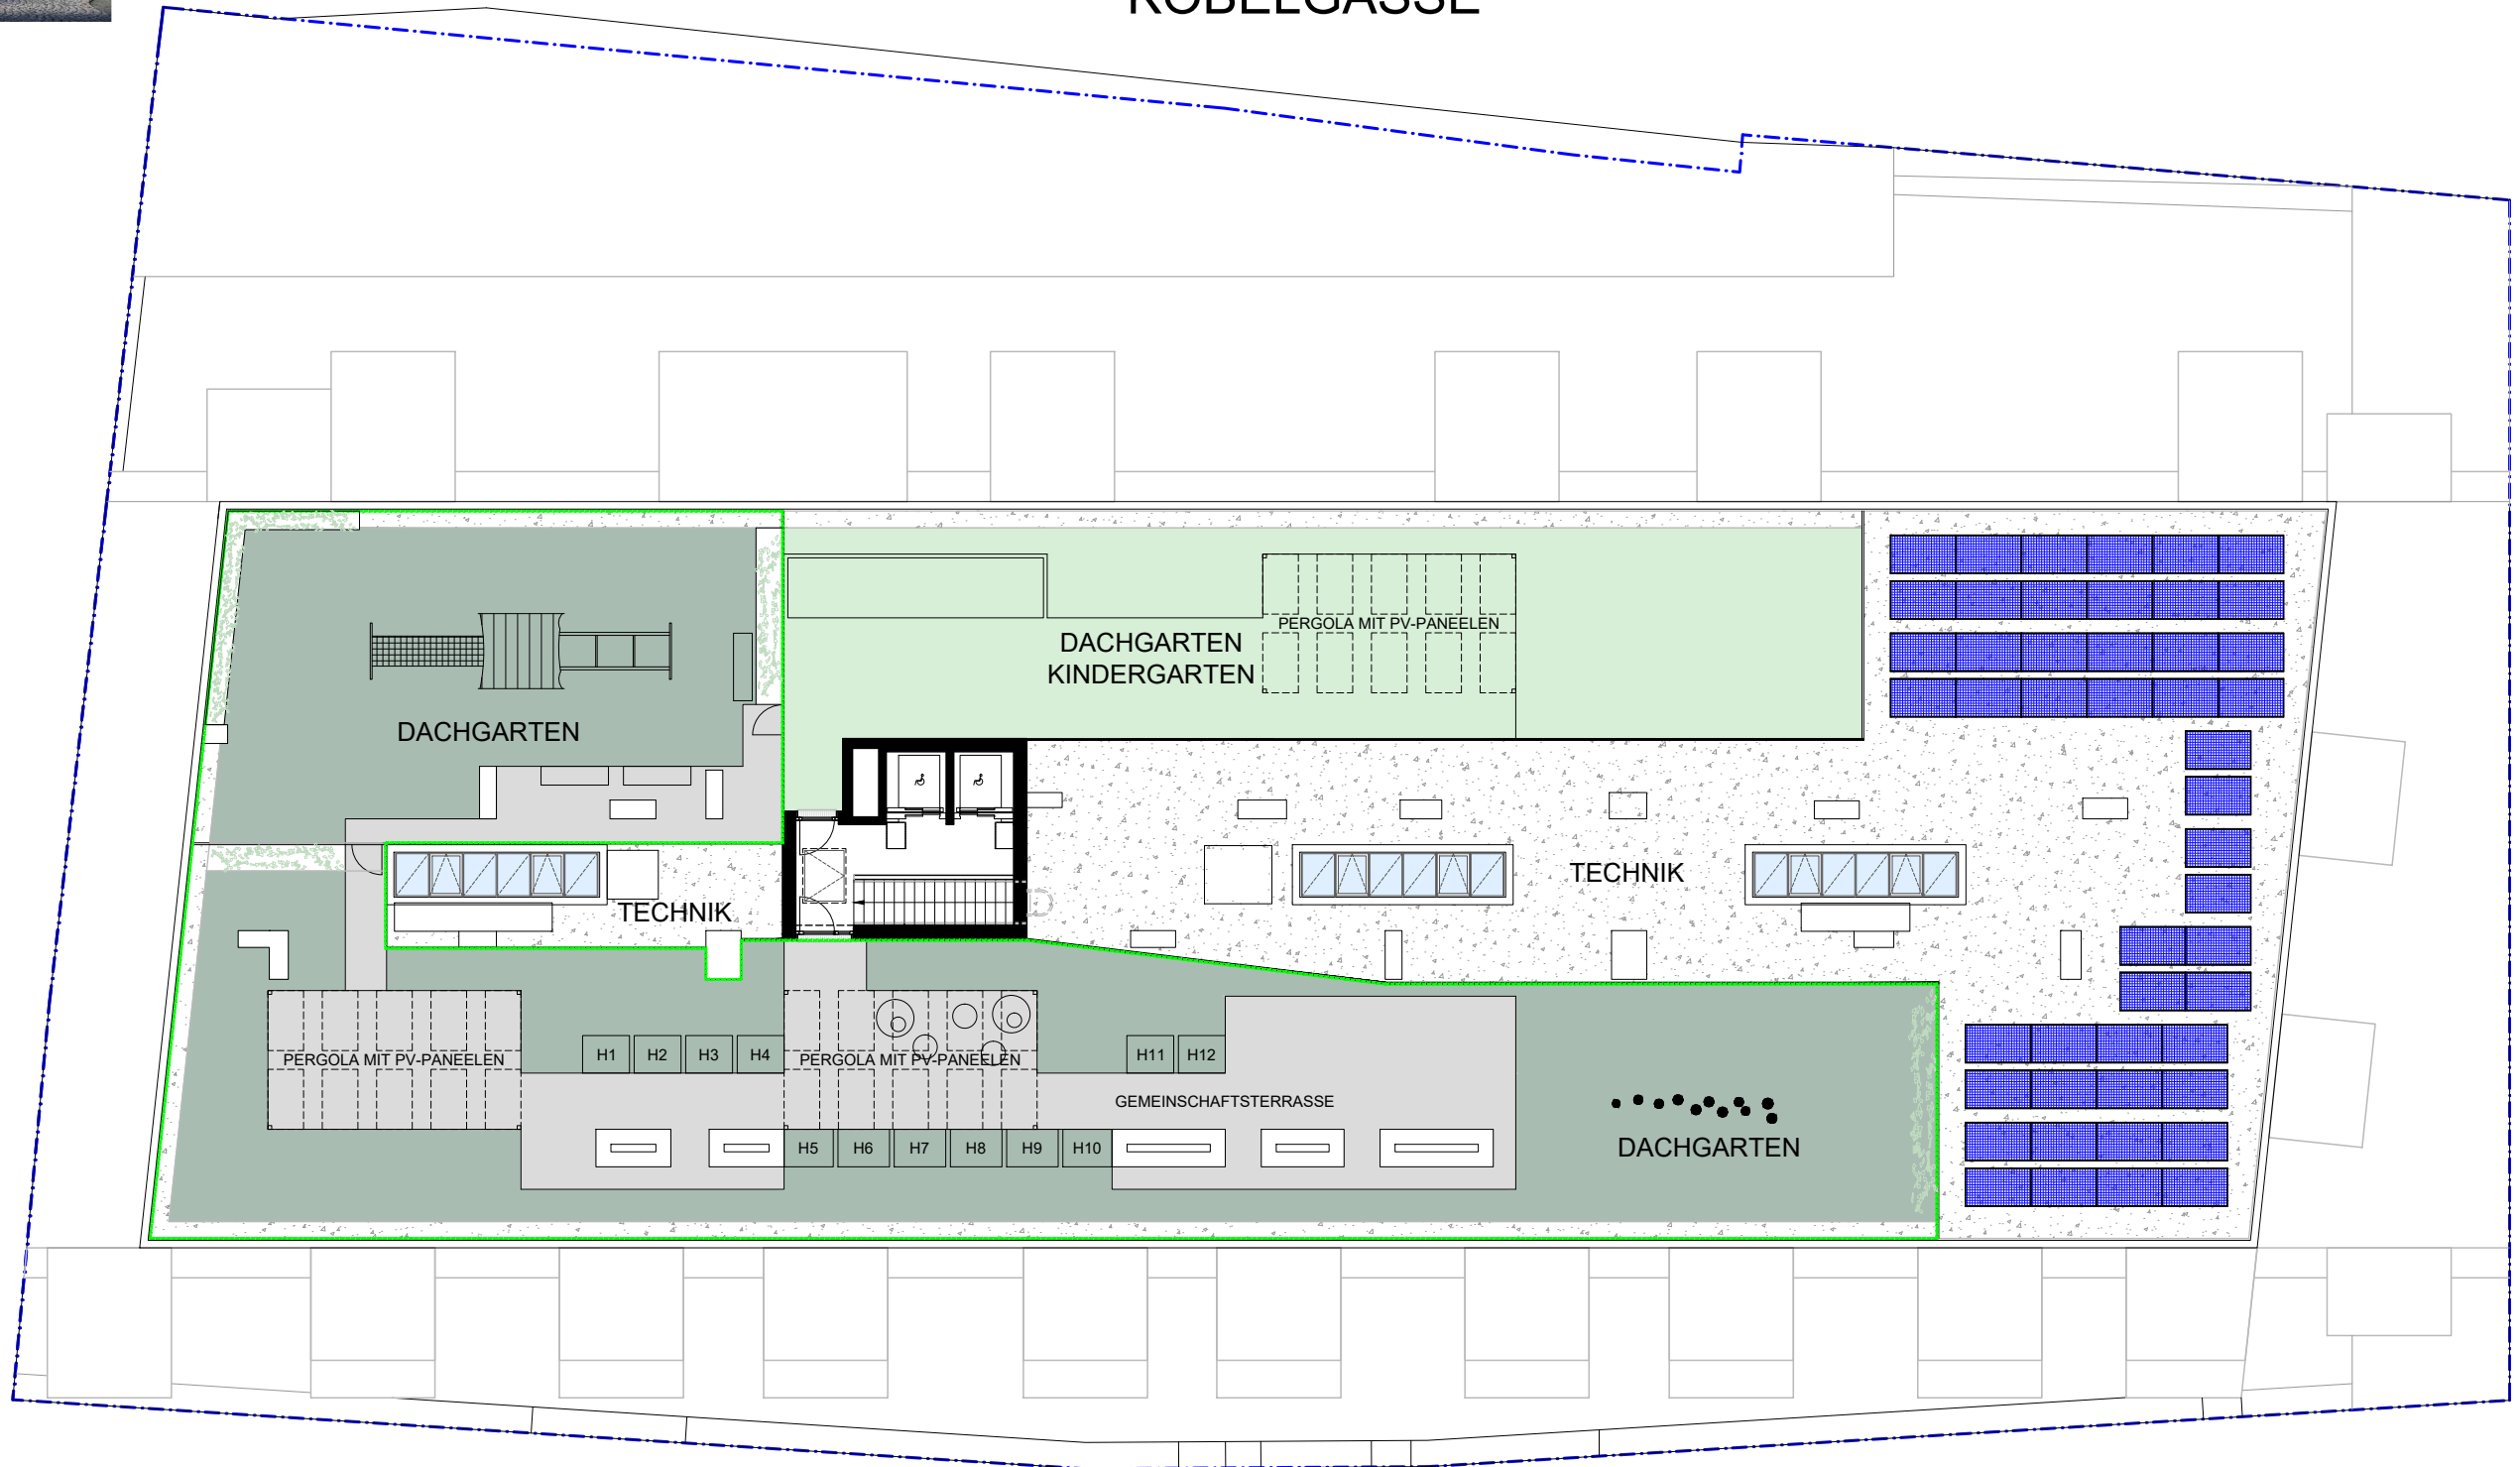

LEGENDE:

-  Freifläche
-  Allgemeine Grünfläche
-  Eigengarten / Pflanzbeet

SIMMERINGER HAUPTSTRASSE

KOBELGASSE

WOHNUNGSTYPEN:

-  2 Zimmer Wohnung
-  3 Zimmer Wohnung
-  4 Zimmer Wohnung

LEGENDE:

-  Freifläche
-  Allgemeine Grünfläche
-  Eigengarten / Pflanzbeet

SIMMERINGER HAUPTSTRASSE

KOBELGASSE

WOHNUNGSTYPEN:

-  2 Zimmer Wohnung
-  3 Zimmer Wohnung
-  4 Zimmer Wohnung

LEGENDE:

-  Freifläche
-  Allgemeine Grünfläche
-  Eigengarten / Pflanzbeet

SIMMERINGER HAUPTSTRASSE

KOBELGASSE

- LEGENDE:
- Freifläche
 - Allgemeine Grünfläche
 - Eigengarten / Pflanzbeet
 - Kinder- und Jugendspielplatz
 - H1-H12 Hochbeete

SIMMERINGER HAUPTSTRASSE