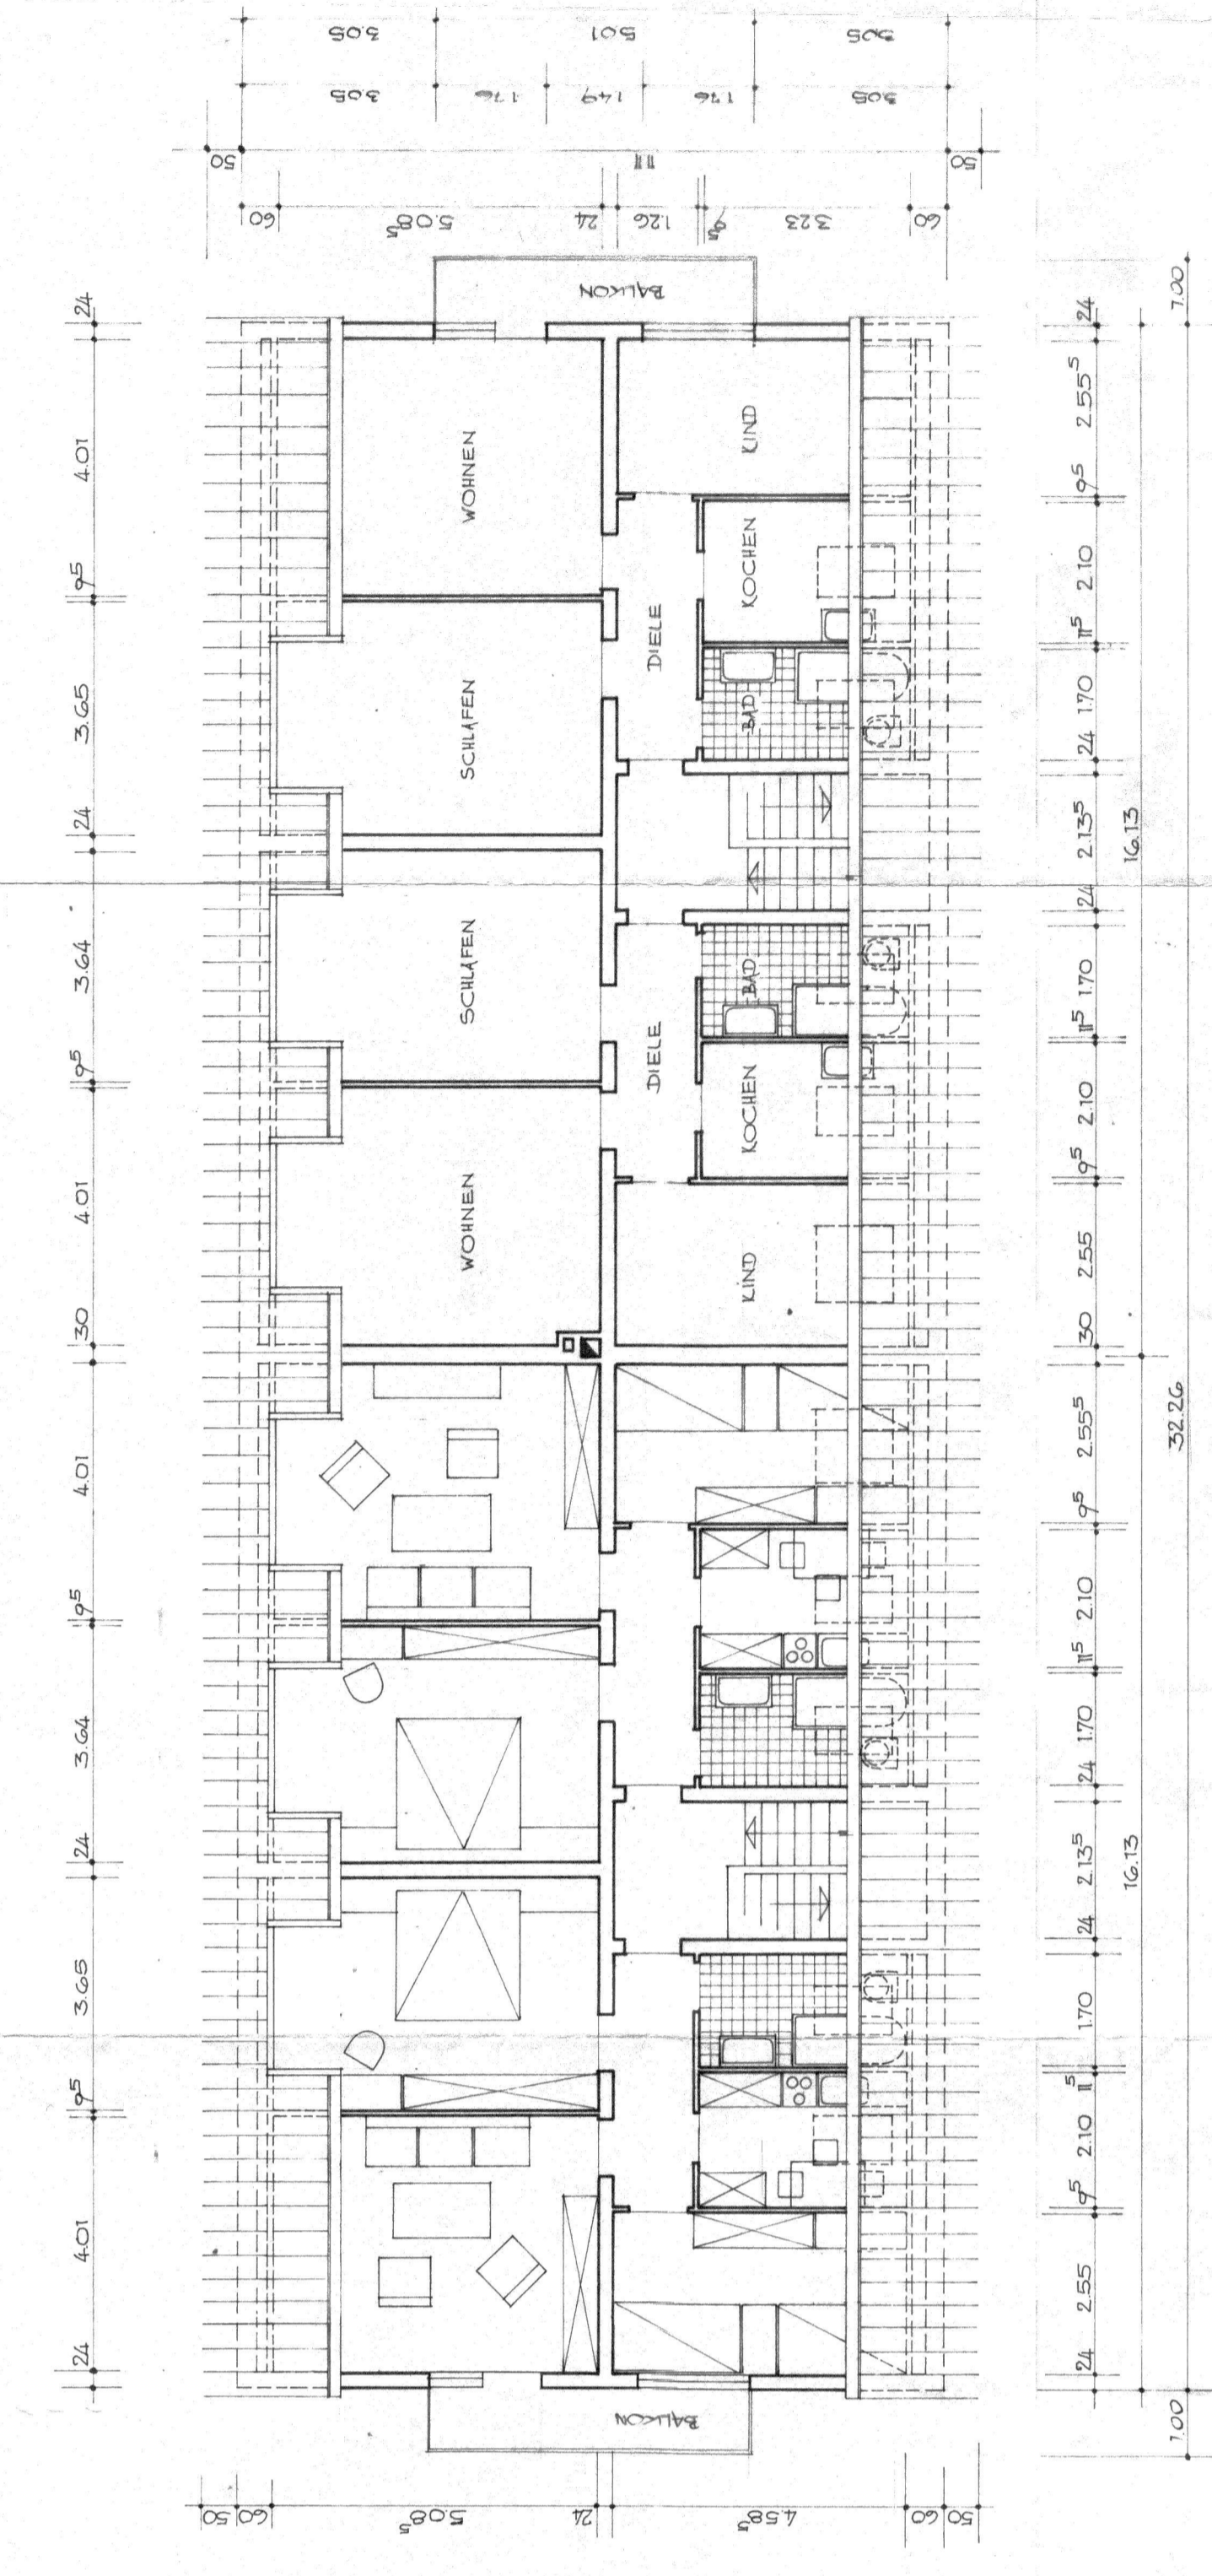

NEUBAU VON 24 WOHNUNGEN IN PORZ-WAHN-HEIDE, BARENSTRASSE  
 BAUHER: WÄHLBERG, PORZ-WAHN-HEIDE

MSTB. 1:100

OBERGESCHOSS

KELLERGESCHOSS