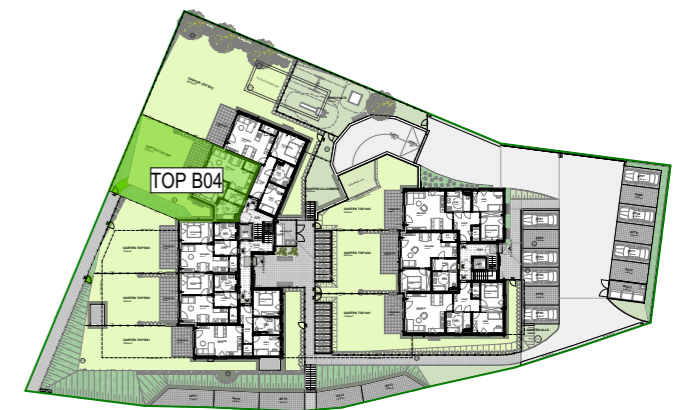

TOP B04 - ERDGESCHOSS

2 Zimmer	
AR	2,14 m ²
BAD	6,64 m ²
SCHLAFEN	11,32 m ²
VORR	4,19 m ²
WOHNEN	21,89 m ²
NUTZFLÄCHE	46,18 m²
TERRASSE	13,44 m ²
GESAMTFLÄCHE	59,62 m²
GARTEN TOP B04	ca. 103,00 m ²

BEI DIESER PLANLICHEN ABBILDUNG HANDELT ES SICH UM EINE SCHEMATISCHE DARSTELLUNG; GÜLTIG IST DAS NATURMASS; DIE MÖBLIERUNG IST VORSCHLAG DES BAUTRÄGERS UND NICHT IM KAUFPREIS ENTHALTEN