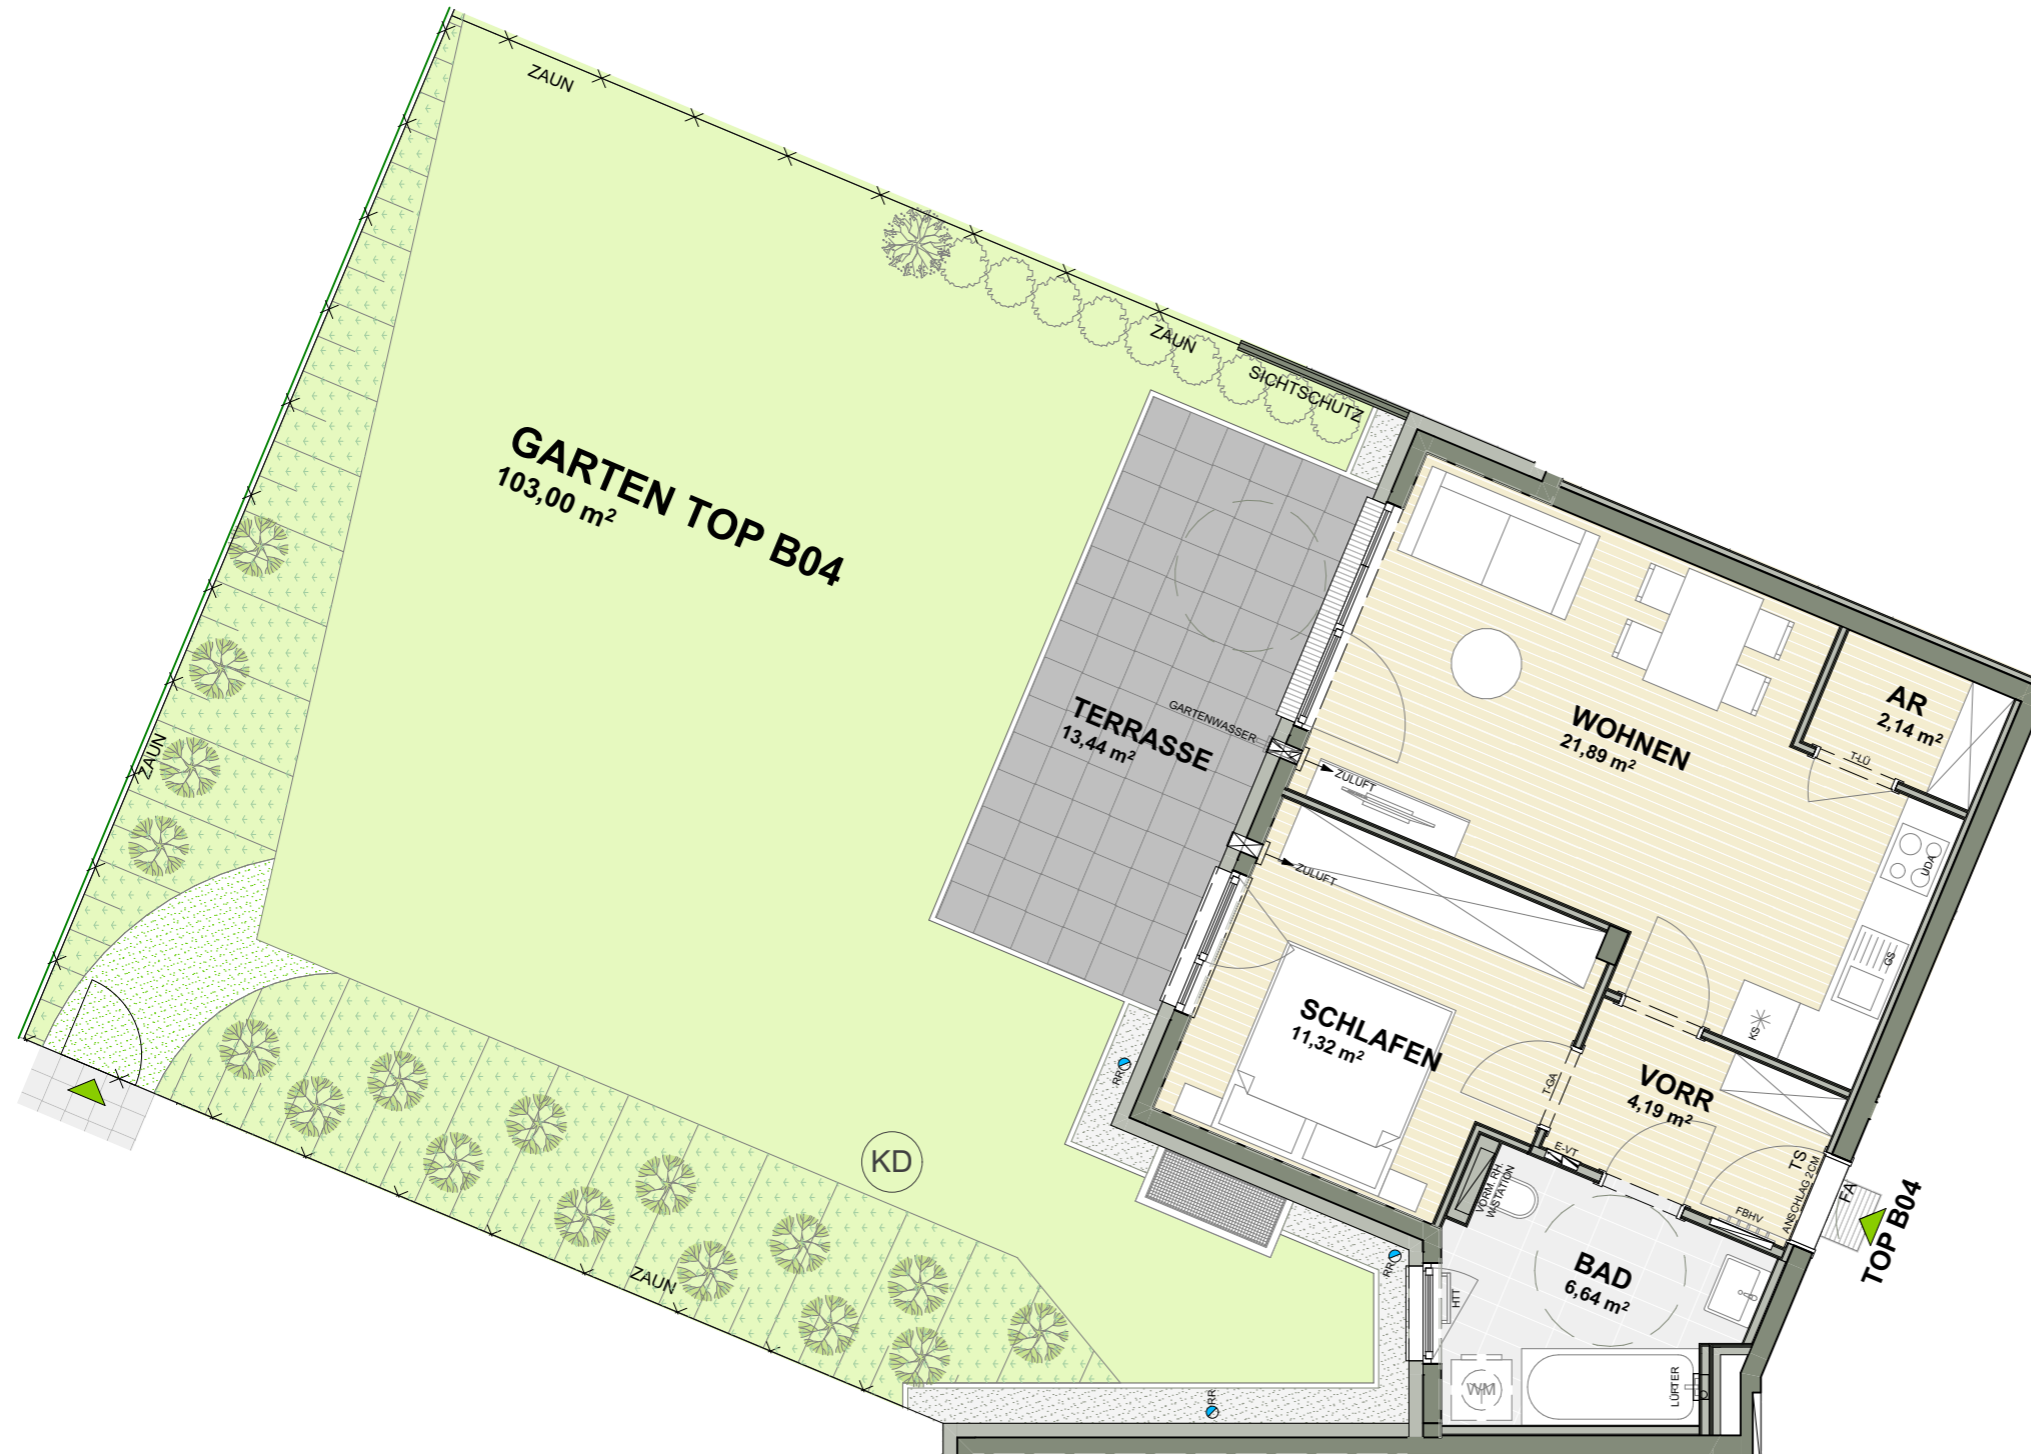

TOP B04 - ERDGESCHOSS

2 Zimmer	
AR	2,14 m ²
BAD	6,64 m ²
SCHLAFEN	11,32 m ²
VORR	4,19 m ²
WOHNEN	21,89 m ²
NUTZFLÄCHE	46,18 m²
TERRASSE	13,44 m ²
GESAMTFLÄCHE	59,62 m²
GARTEN TOP B04	ca. 103,00 m ²

BEI DIESER PLANLICHEN ABBILDUNG HANDELT ES SICH UM EINE SCHEMATISCHE DARSTELLUNG; GÜLTIG IST DAS NATURMASS; DIE MÖBLIERUNG IST VORSCHLAG DES BAUTRÄGERS UND NICHT IM KAUFPREIS ENTHALTEN