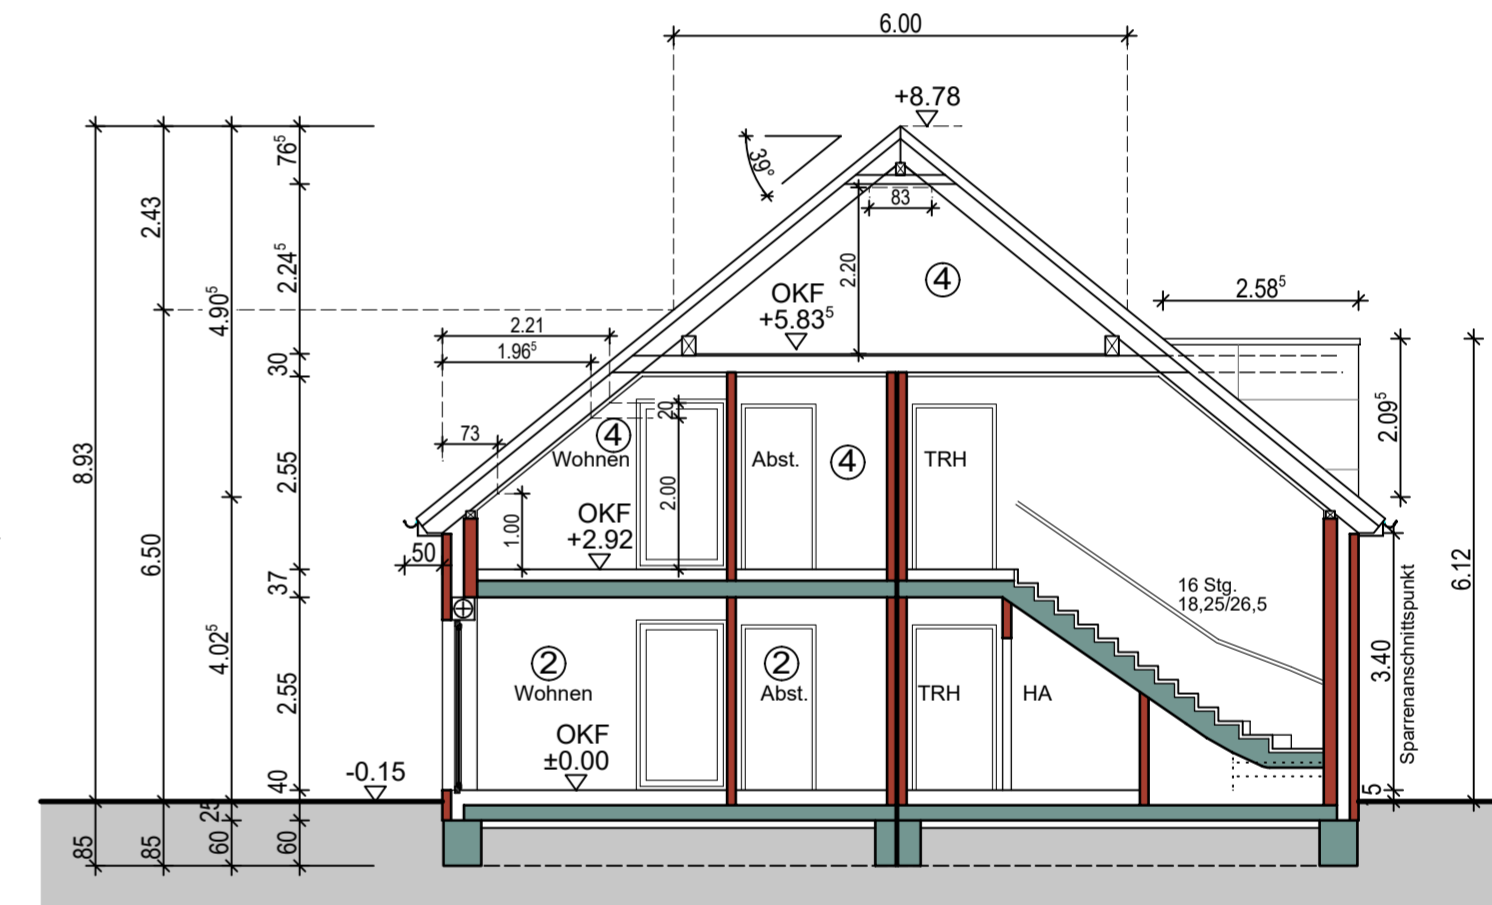

Nordwestansicht

Nordostansicht

Erdgeschoss

Schnitt A-A

ZEICHNUNG: Abgeschlossenheit Erdgeschoss Schnitt A-A Ansichten	PROJEKT: Neubau eines Mehrfamilienhauses mit vier Wohneinheiten und einem Nebengebäude Ohner Straße 77 48465 Schütthorf
BLATT: A-01-00	BAUHERR*IN: Regio Wohnungsbau GmbH & Co. KG Steinstraße 8 48465 Schütthorf
MASSTAB 1 : 100	JENS MÜLDER DIPL. - ING. ARCHITEKT mülder:planen:bauen
DATUM 24.02.22	
ARCHITEKT: JENS MÜLDER	HAUFERMARKT 4 48465 SCHÜTTORF FON 0 59 23 / 99 58 59 FAX 0 59 23 / 99 58 60 www.jensmuelder.de
BAUHERR*IN:	