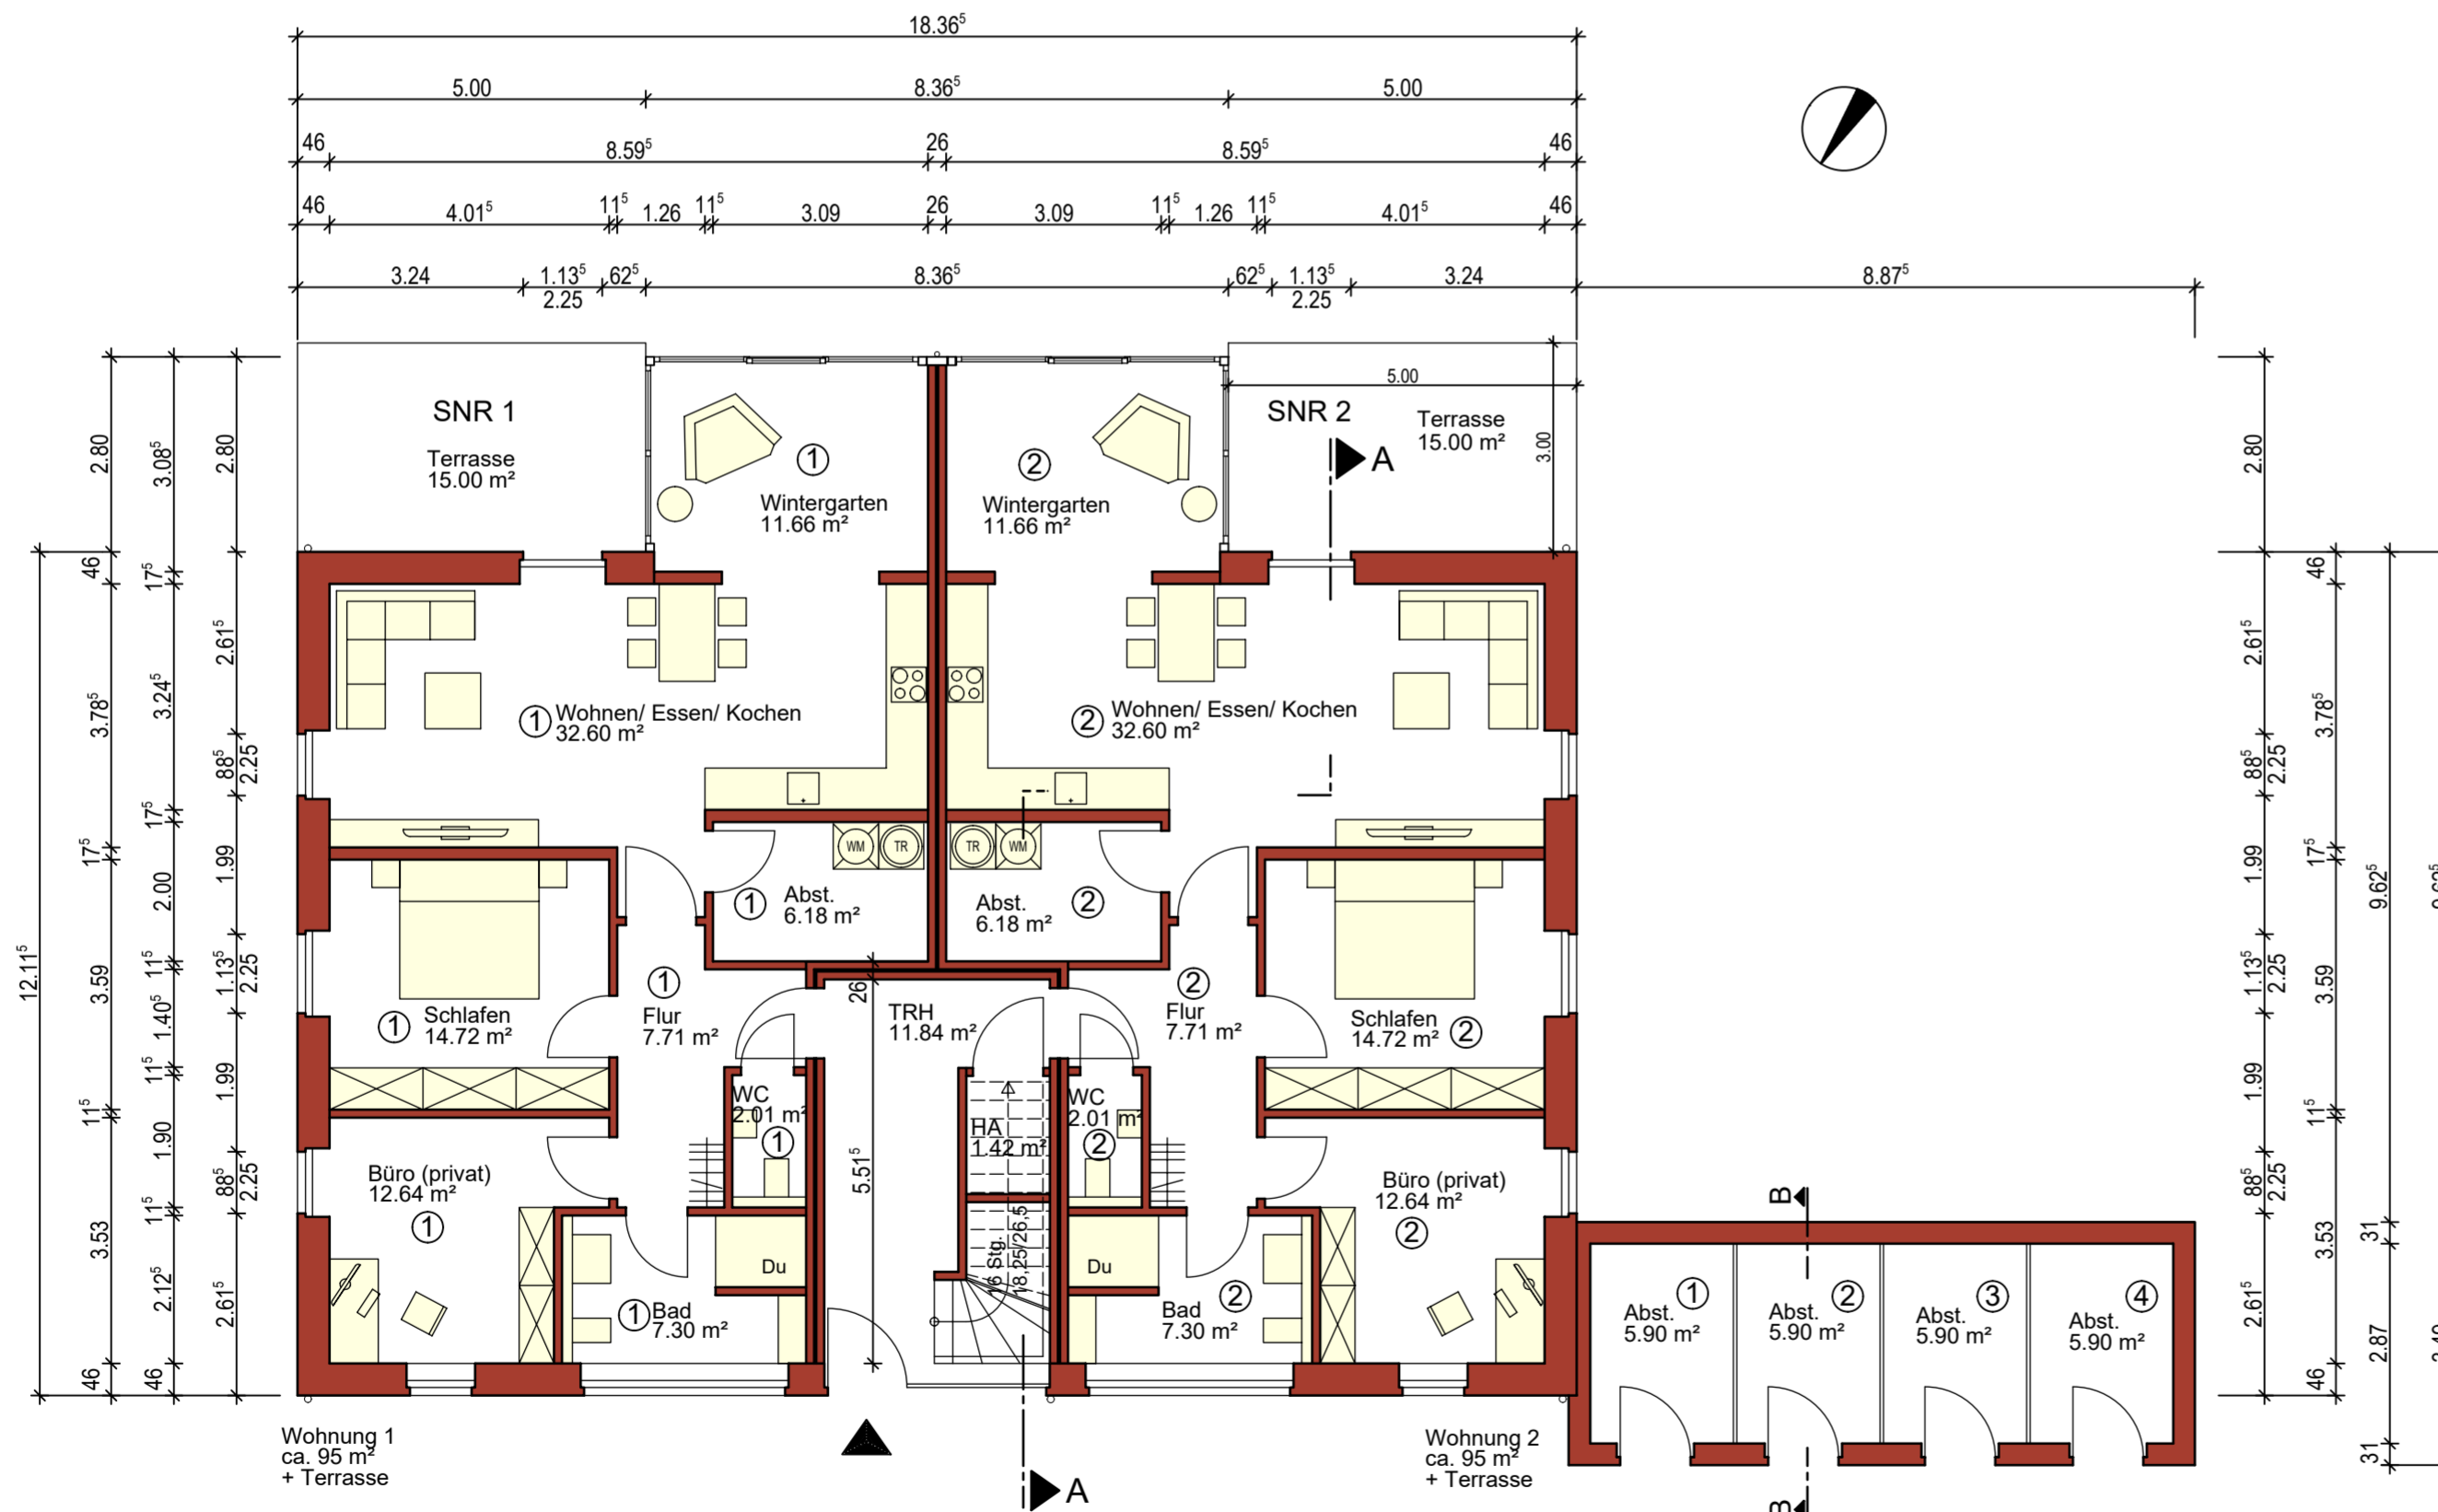

Nordwestansicht

Nordostansicht

Erdgeschoss

Schnitt A-A

ZEICHNUNG: Abgeschlossenheit Erdgeschoss Schnitt A-A Ansichten	PROJEKT: Neubau eines Mehrfamilienhauses mit vier Wohneinheiten und einem Nebengebäude Ohner Straße 77 48465 Schütthorf
BLATT: A-01-00	BAUHERR*IN: Regio Wohnungsbau GmbH & Co. KG Steinstraße 8 48465 Schütthorf
MASSTAB 1 : 100	JENS MÜLDER DIPL. - ING. ARCHITEKT mülder:planen:bauen
DATUM 24.02.22	
ARCHITEKT: JENS MÜLDER	HAUFERMARKT 4 48465 SCHÜTTORF FON 0 59 23 / 99 58 59 FAX 0 59 23 / 99 58 60 www.jensmuelder.de
BAUHERR*IN:	