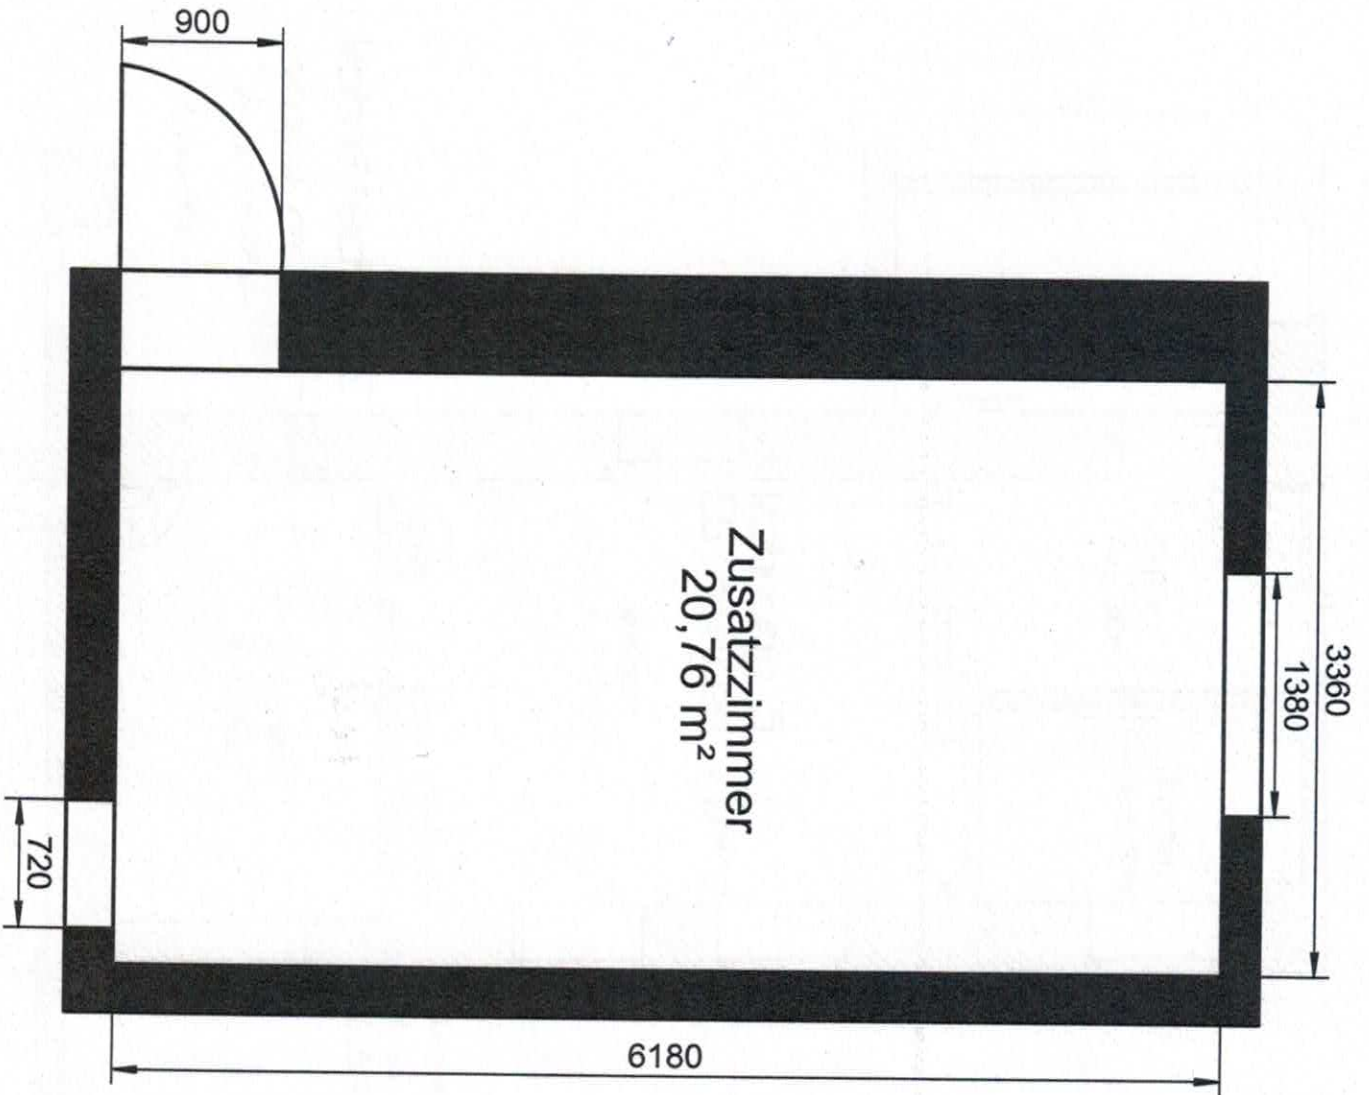

Parkstraße 12a

WE 5
neu angebautes
Zimmer

WE 5
neugebautes Zimmer
Raumhöhe 2,40 m
Parkstr. 12 a