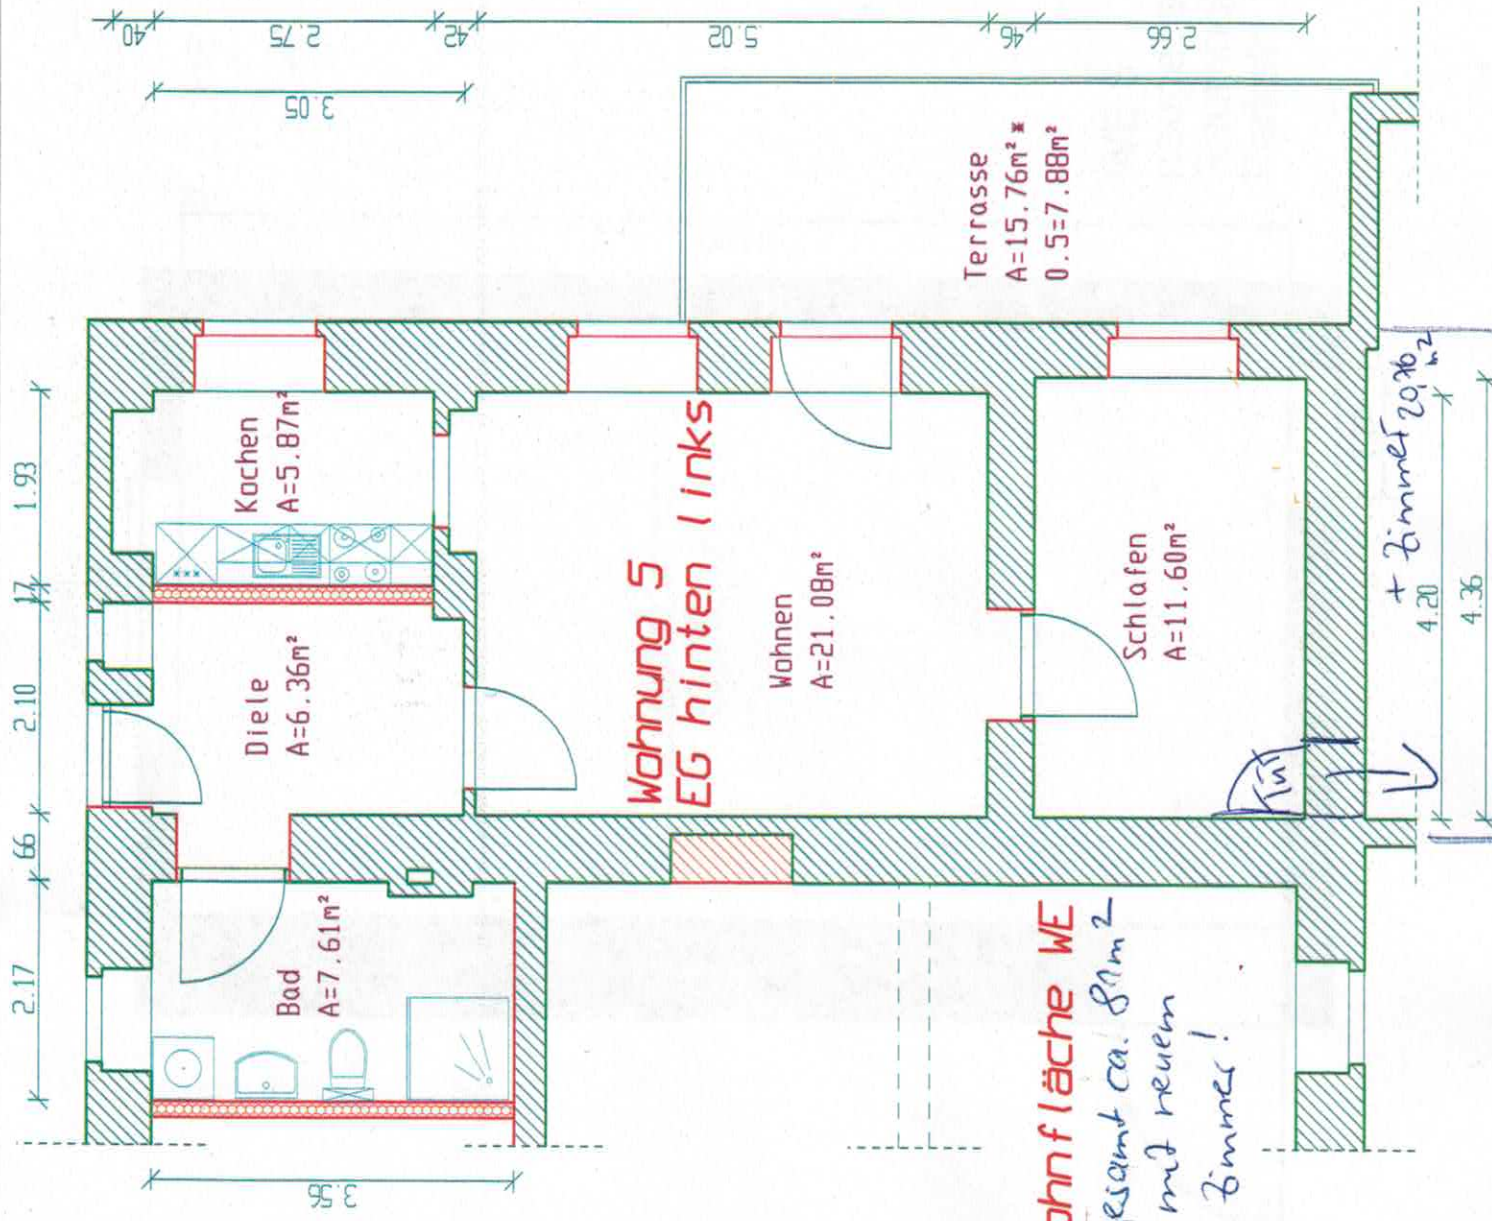

Parkstraße 12a

WE 5
neu angebautes
Zimmer

WE 5
neugebautes Zimmer
Raumhöhe 2,40 m
Parkstr. 12 a