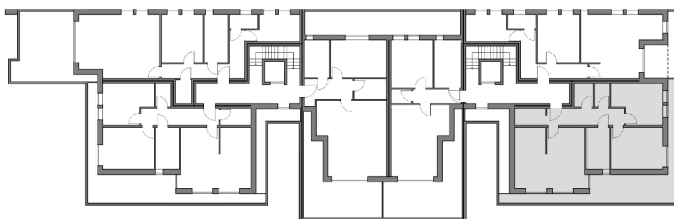

2. OG - Wohnung 22 100,74 m²

Wohnküche	30,54 m ²
Schlafen	15,43 m ²
Diele/Abst.	13,28 m ²
Abstellraum	3,27 m ²
Bad	6,82 m ²
WC	2,41 m ²
Kinderzimmer	13,55 m ²
Balkon	15,44 m ²
	<u>100,74m²</u>
Kelleranteil	3,38 m ²