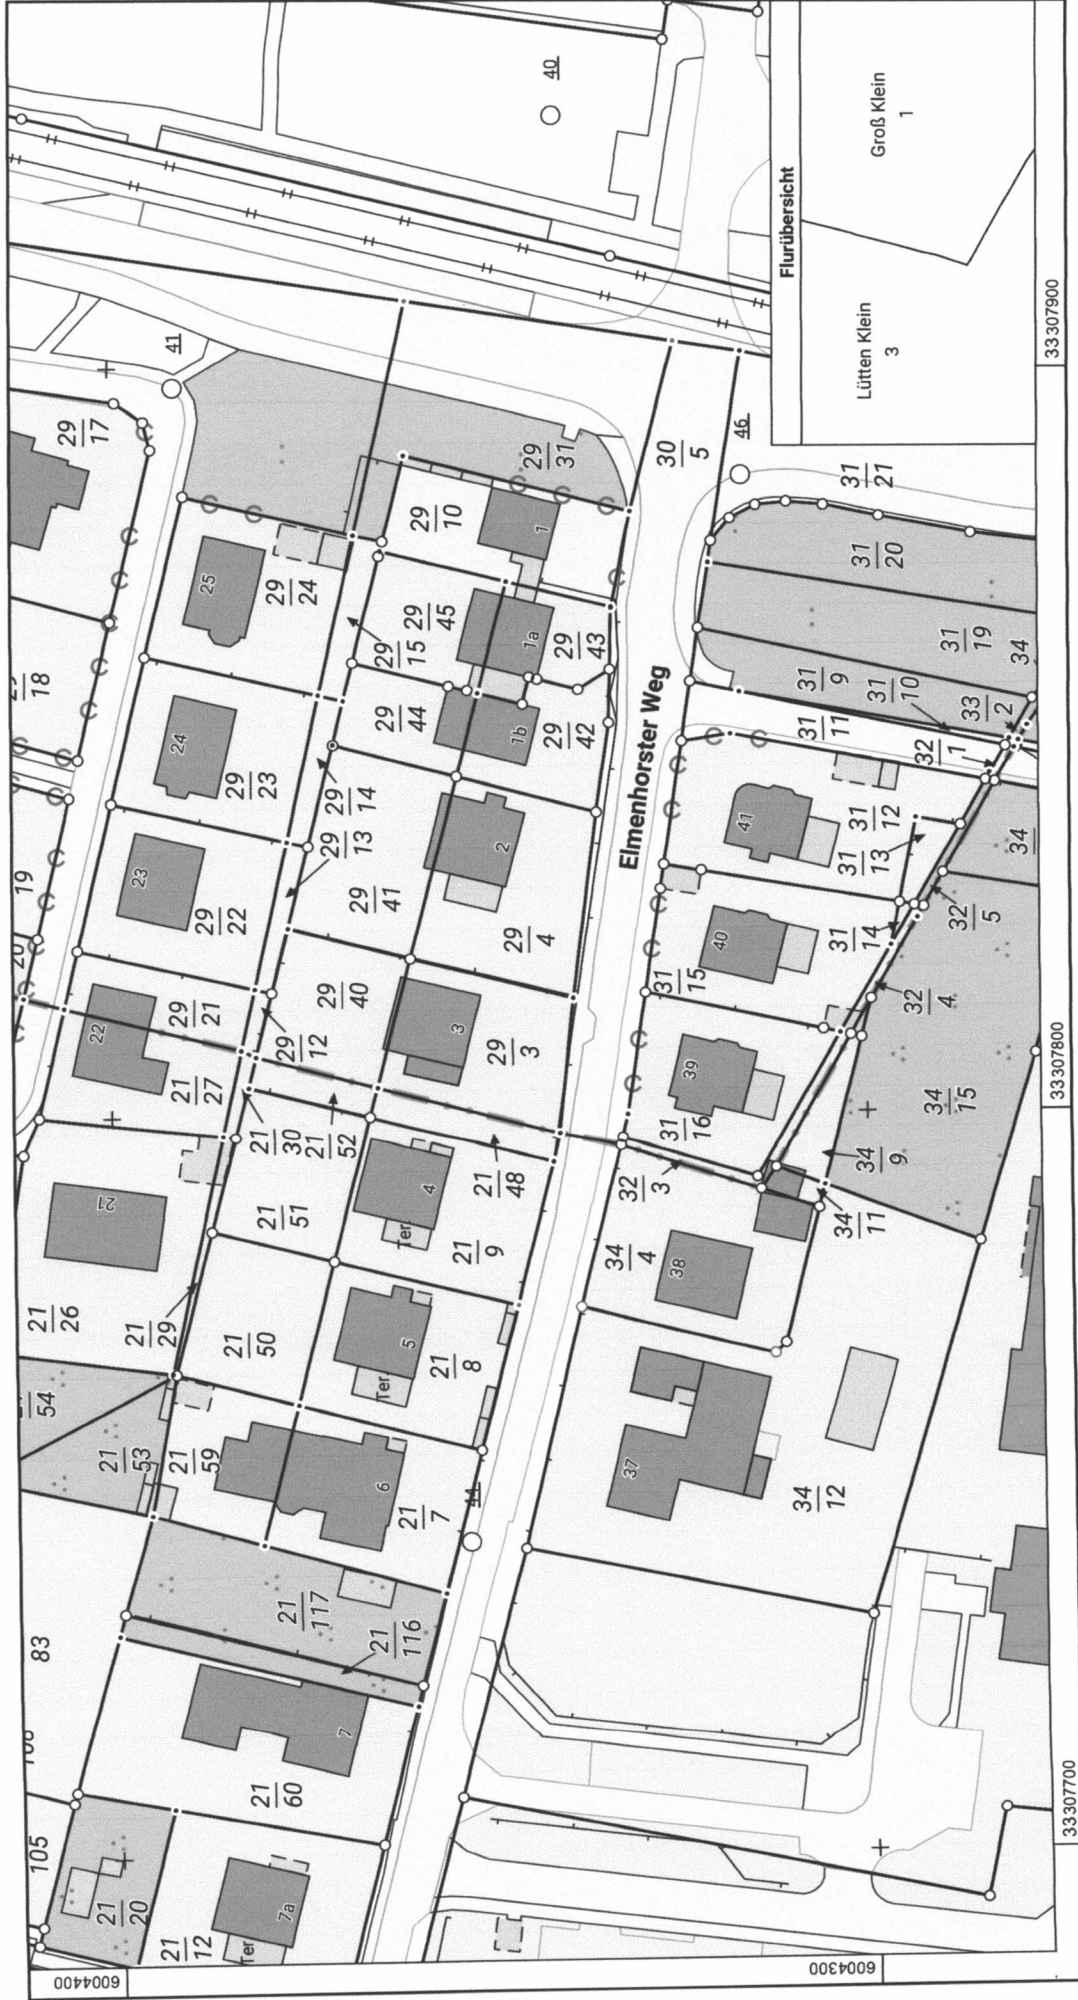

**Hanse- und Universitätsstadt Rostock**  
**- Die Oberbürgermeisterin -**  
**Kataster-, Vermessungs- und Liegenschaftsamt**

Holbeinplatz 14  
 18069 Rostock

Gemarkung: Groß Klein (13 2219)  
 Flur: 1  
 Flurstück: 29/3  
 Gemeinde: Rostock, Hanse- und Universitätsstadt (13 0 03 000)  
 Hanse- und Universitätsstadt Rostock  
 Lage: Elmenhorster Weg 3

**Auszug aus dem**  
**Liegenschaftskataster**  
 Liegenschaftskarte MV 1:1000

Erstellt am 12.04.2023

Maßstab 1:1000

© Vermessungs- und Geoinformationsbehörden Mecklenburg-Vorpommern  
 Vervielfältigung, Weiterverarbeitung, Umwandlung, Weitergabe an Dritte oder Veröffentlichung bedarf der Zustimmung der zuständigen  
 Vermessungs- und Geoinformationsbehörde. Davon ausgenommen sind Verwendungen zu innerdienstlichen Zwecken oder zum eigenen,  
 nicht gewerblichen Gebrauch (§ 34 Abs. 1 GeoVermG M-V).