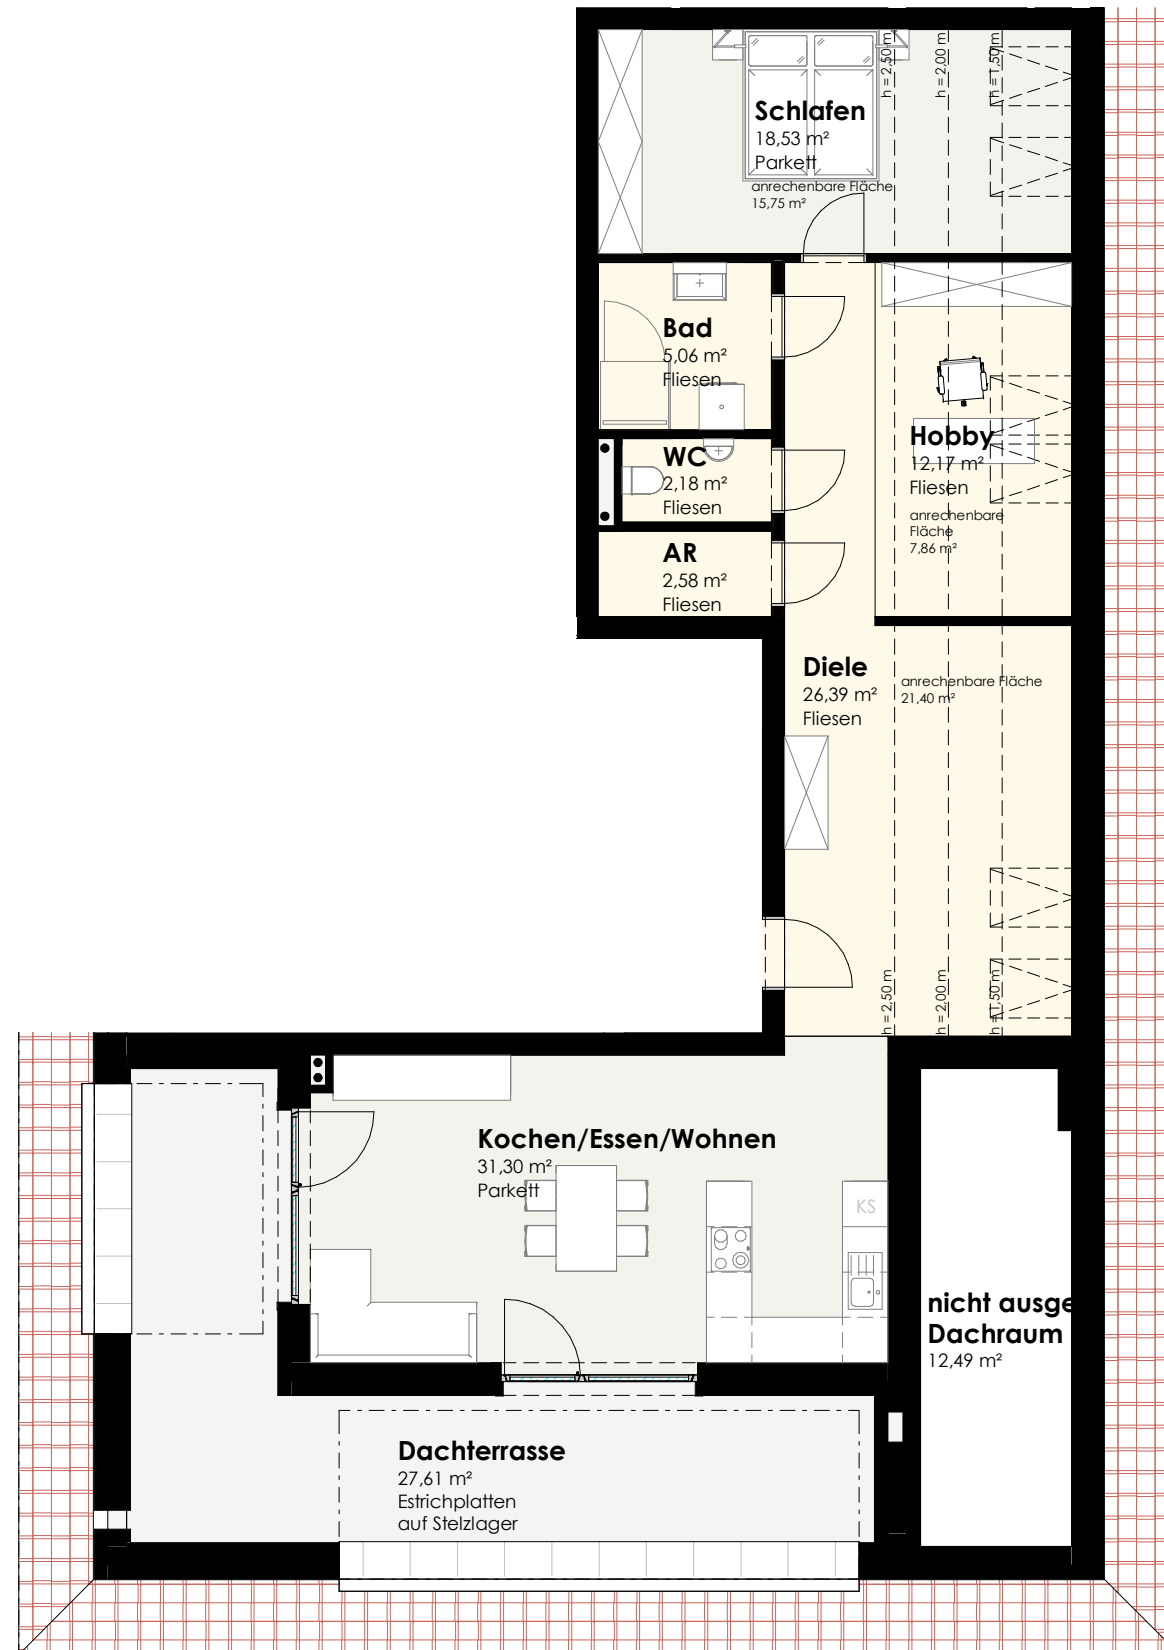

HAUS A - DACHGESCHOSS TOP A09

kein Maßstab

AR	2,58 m ²
Bad	5,06 m ²
Diele	21,40 m ²
Hobby	7,86 m ²
Kochen/Essen/Wohnen	31,30 m ²
Schlafen	15,75 m ²
WC	2,18 m ²
Summe	86,13 m²

Dachterrasse	27,61 m ²
--------------	----------------------

ÜBERSICHT (ohne Maßstab)