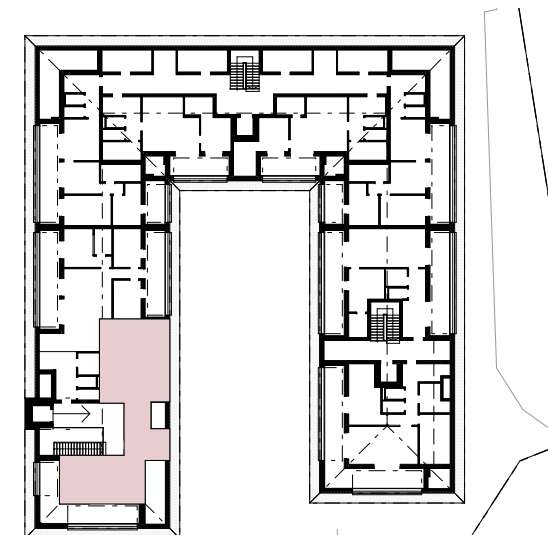

HAUS A - DACHGESCHOSS TOP A09

kein Maßstab

AR	2,58 m ²
Bad	5,06 m ²
Diele	21,40 m ²
Hobby	7,86 m ²
Kochen/Essen/Wohnen	31,30 m ²
Schlafen	15,75 m ²
WC	2,18 m ²
Summe	86,13 m²

Dachterrasse	27,61 m ²
--------------	----------------------

ÜBERSICHT (ohne Maßstab)