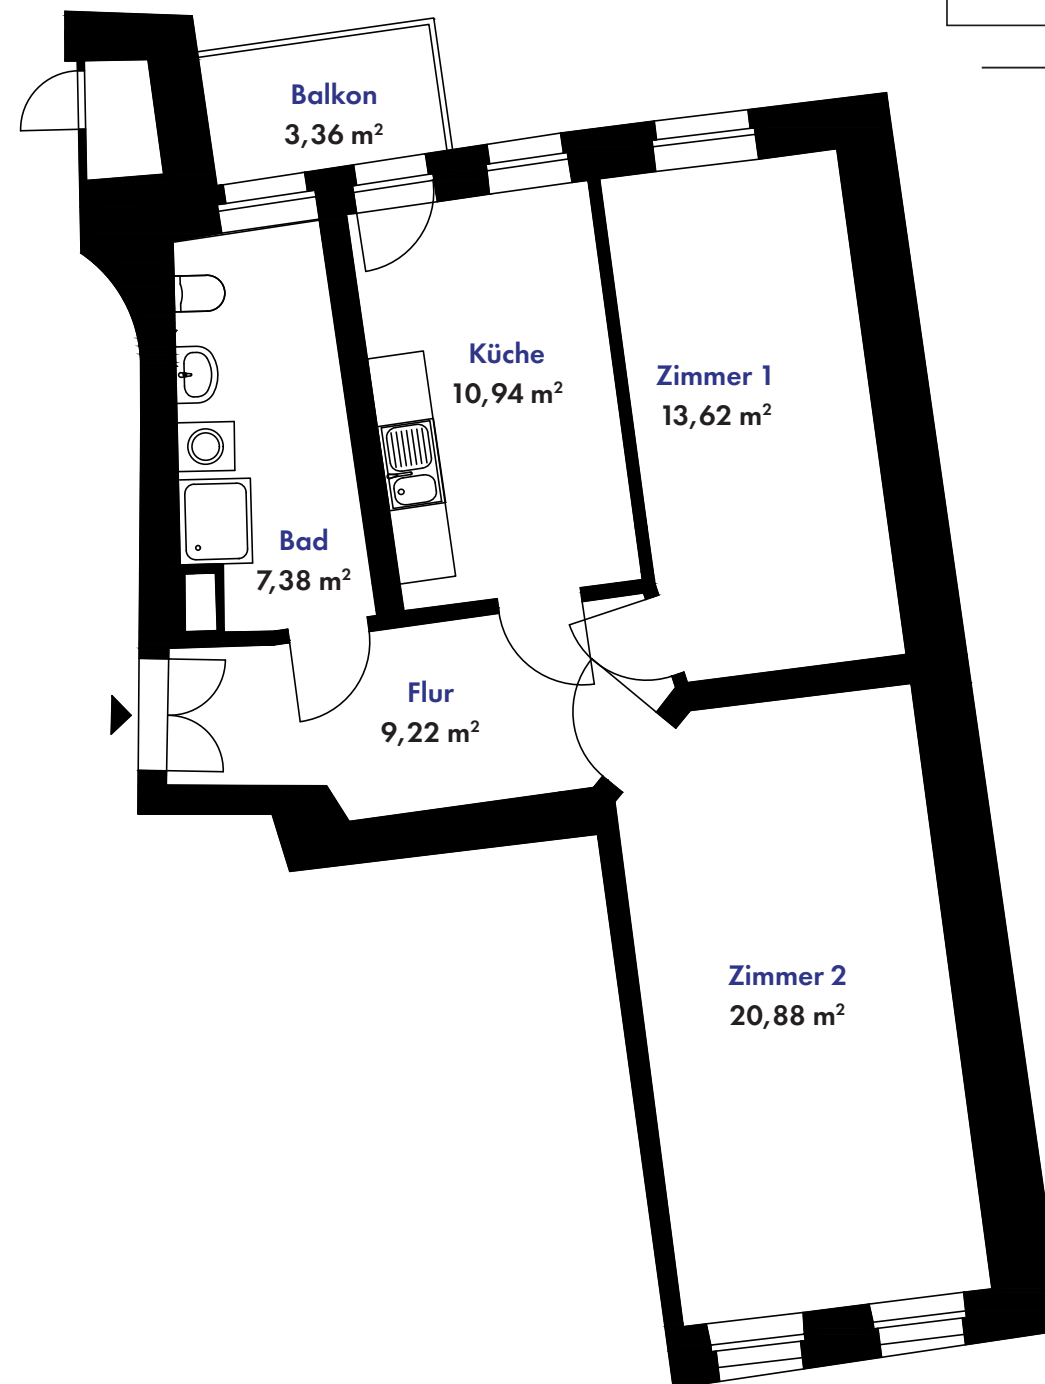

# 2-Zimmer-Wohnung

2. OG LINKS, CA. 63,72 m<sup>2</sup>

Die Balkone/Terrassen/Loggien werden zu 50% in die Wohnfläche eingerechnet.