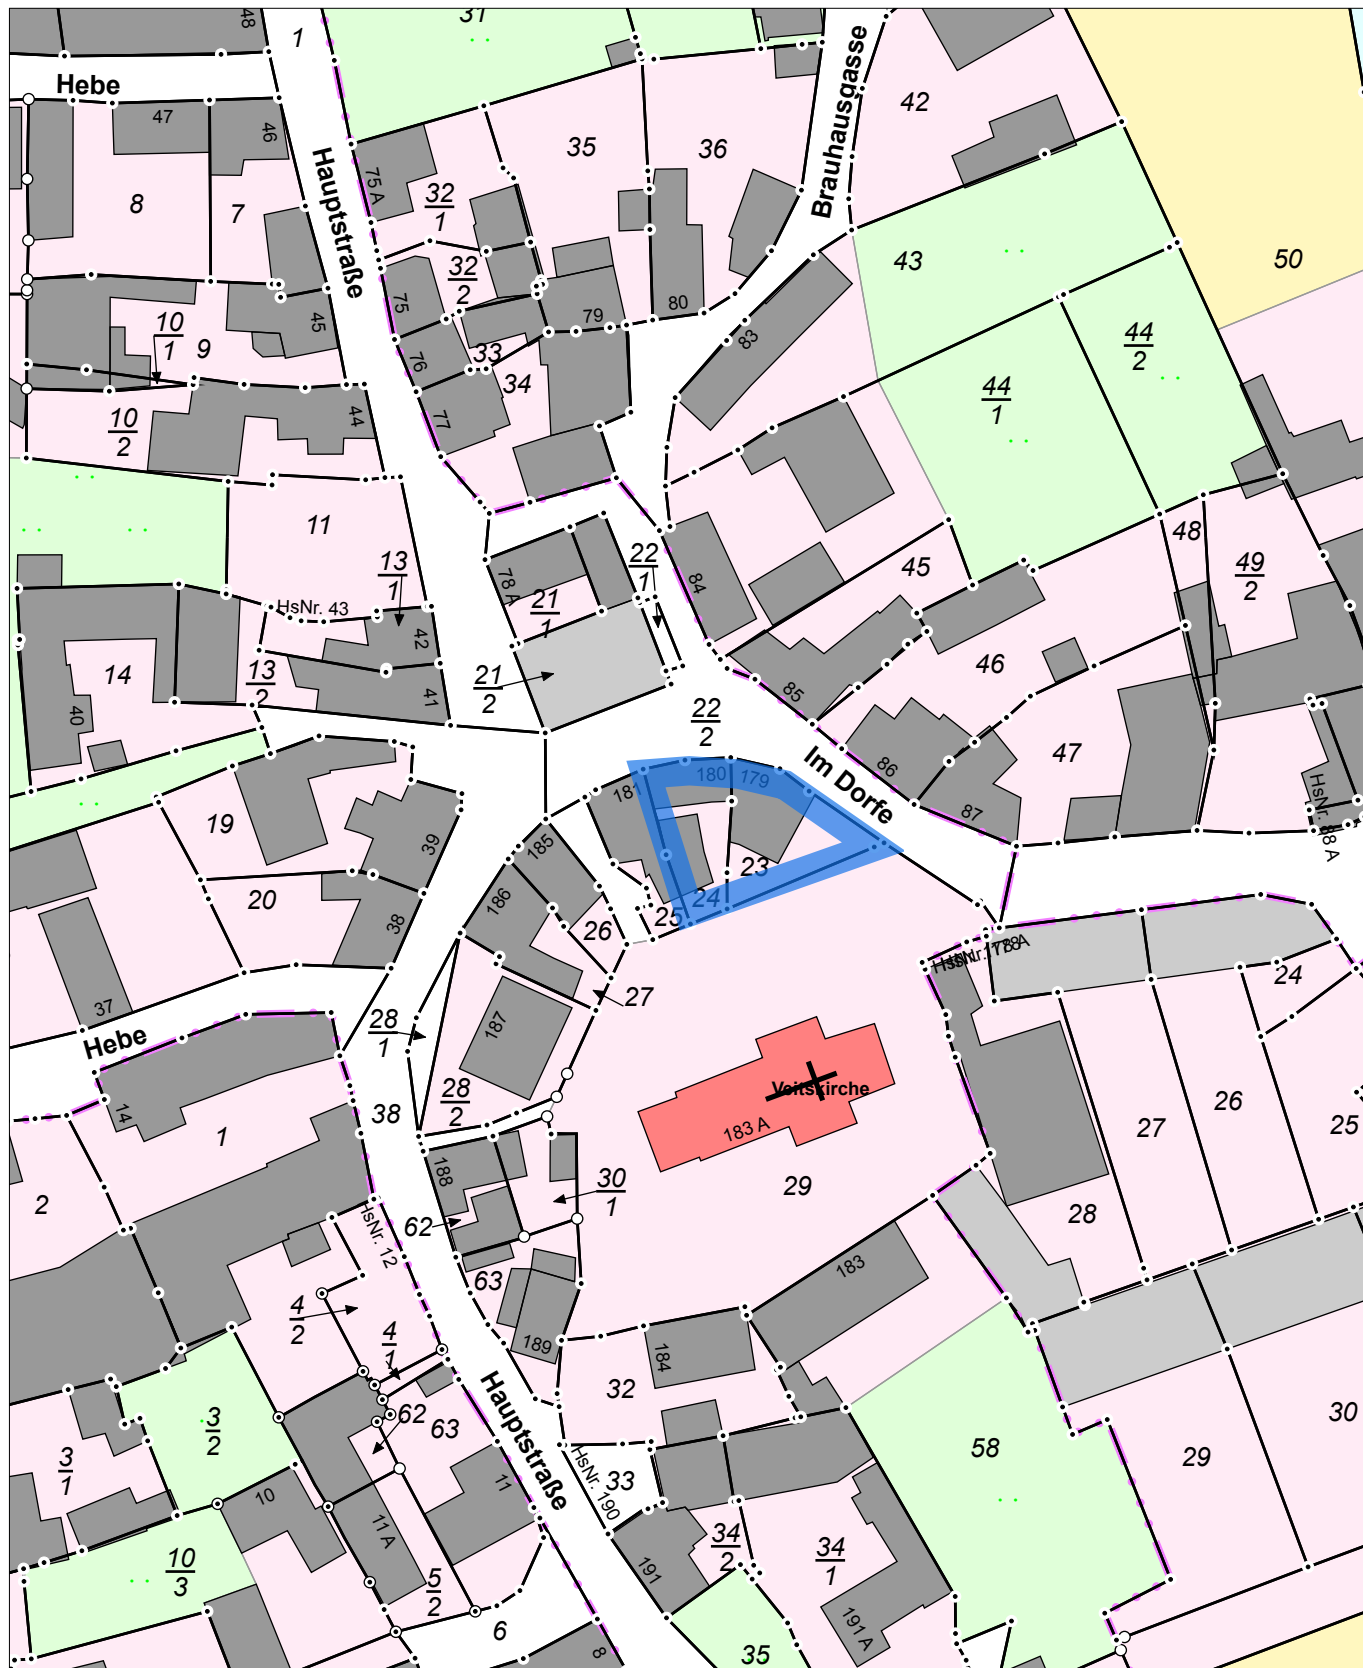

Landesamt für Vermessung und Geoinformation Sachsen-Anhalt (LVermGeo)

Otto-von-Guericke-Straße 15, 39104 Magdeburg

Standort: Neustädter Passage 15, 06122 Halle

Auszug aus dem Liegenschaftskataster

Liegenschaftskarte 1:1000

Flurstück: 24
Flur: 1
Gemarkung: Wolferstedt

Gemeinde: Allstedt, Stadt
Kreis: Mansfeld-Südharz

Erstellt am 09.03.2022
Aktualität der Daten: 08.03.2022

5699903

32669247

5699683

Maßstab: 1:1000 0 10 20 30 Meter