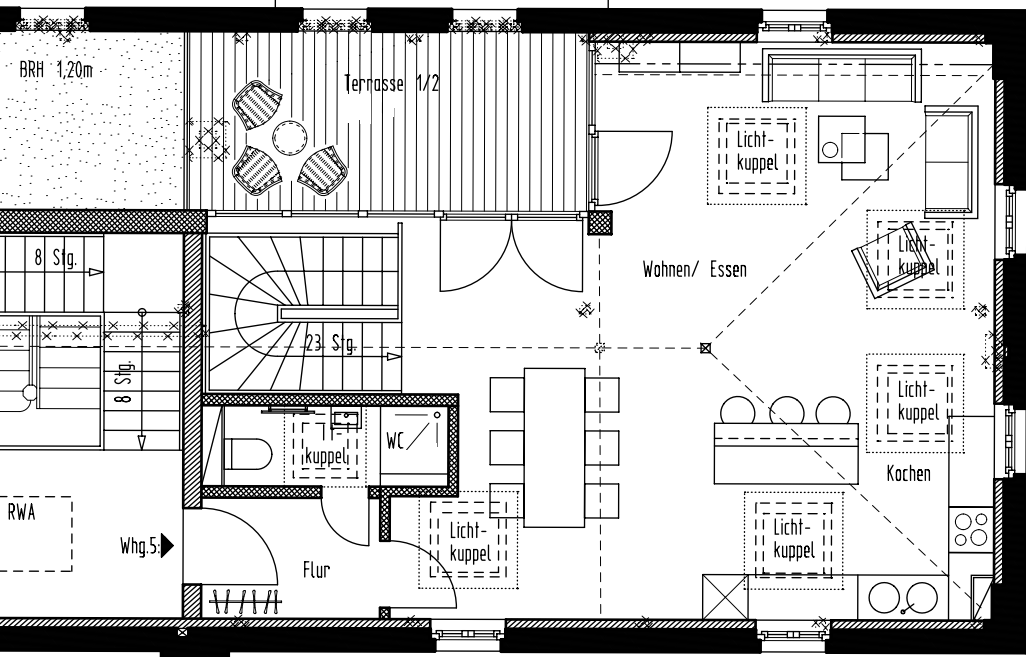

1.Obergeschoss

Balkon 1/2

Arbeiten

Schlafen

23 Stg.

Flur

Abst.

Bad

Kind

Dachgeschoss

Aufsicht Balkon
1.Obergeschoss

BRH 1,20m

Terrasse 1/2

Licht-
kuppel

Licht-
kuppel

Wohnen/ Essen

8 Stg.

23 Stg.

Licht-
kuppel

Kochen

8 Stg.

WC

Licht-
kuppel

Whg.5

Flur

Licht-
kuppel

RWA