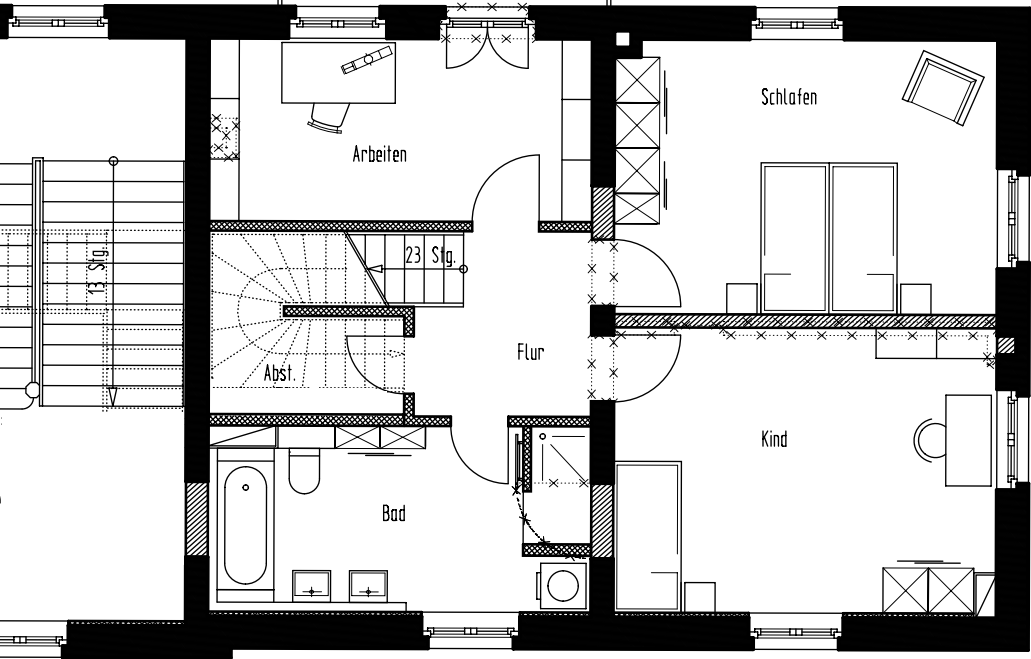

1.Obergeschoss

Balkon 1/2

Arbeiten

Schlafen

23 Stg.

Flur

Abst.

Bad

Kind

Dachgeschoss

Aufsicht Balkon
1.Obergeschoss

BRH 1,20m

Terrasse 1/2

Licht-
kuppel

Licht-
kuppel

Wohnen/ Essen

8 Stg.

23 Stg.

Licht-
kuppel

Kochen

8 Stg.

WC

Licht-
kuppel

Whg.5

Flur

Licht-
kuppel

RWA