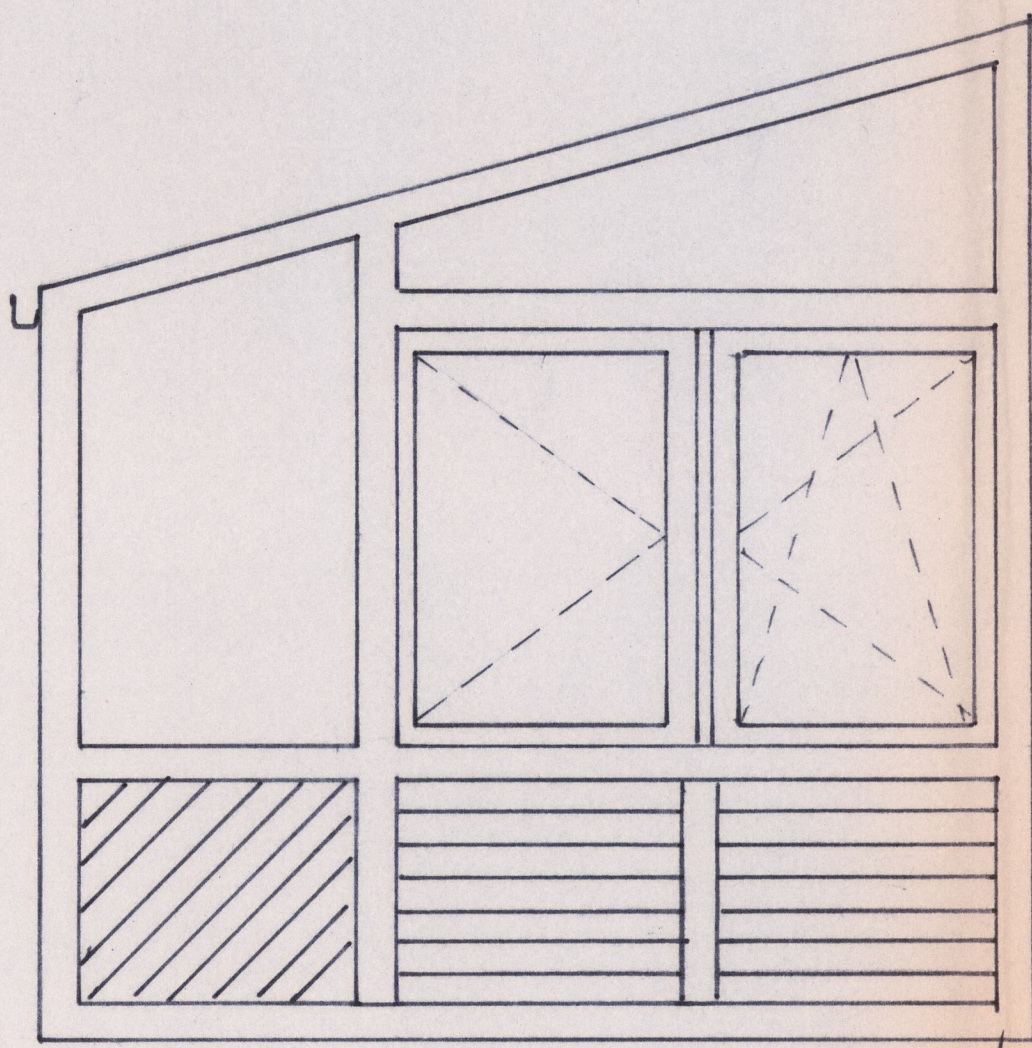

675 SÜD

335 cm
WEST

47
200
23

265
OST

165
NORD

WINTERGARTEN
FAM RADNER
LAHENERSTR.
WELS M 1:20

Bau- und Möbeltischlerei
Alfred Brunmaier
4600 Wels, Liebhenggerstr. 14A
Tel. 07242 / 5598