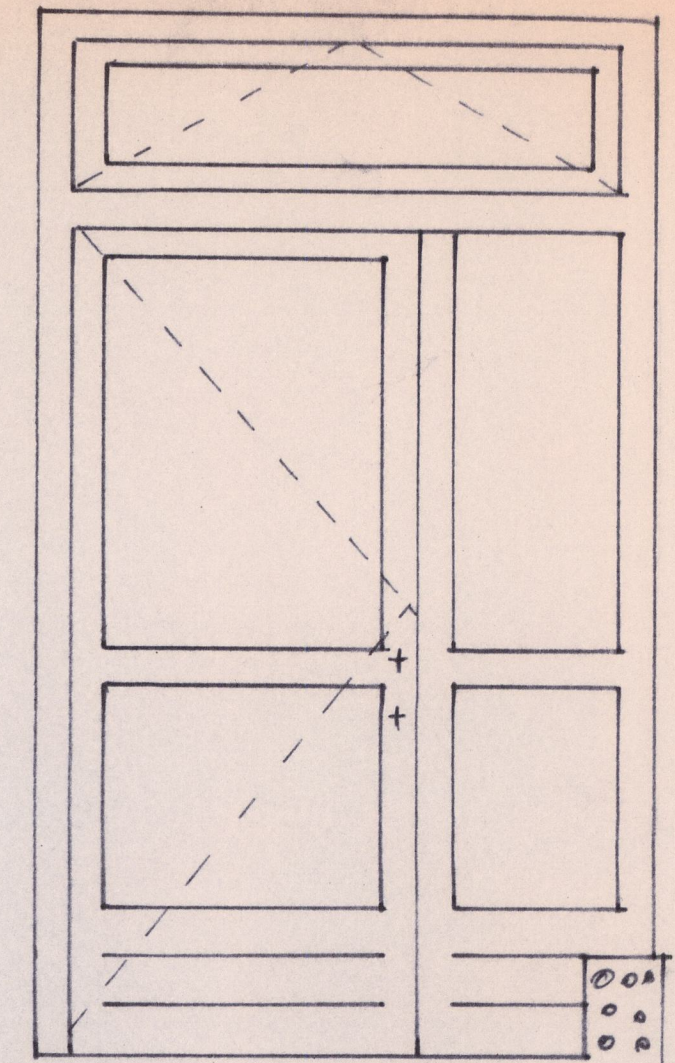

675 SÜD

335 cm
WEST

47
200
23

265
OST

165
NORD

WINTERGARTEN
FAM RADNER
LAHENERSTR.
WELS M 1:20

Bau- und Möbeltischlerei
Alfred Brunmaier
4600 Wels, Liebhenggerstr. 14A
Tel. 07242 / 5598