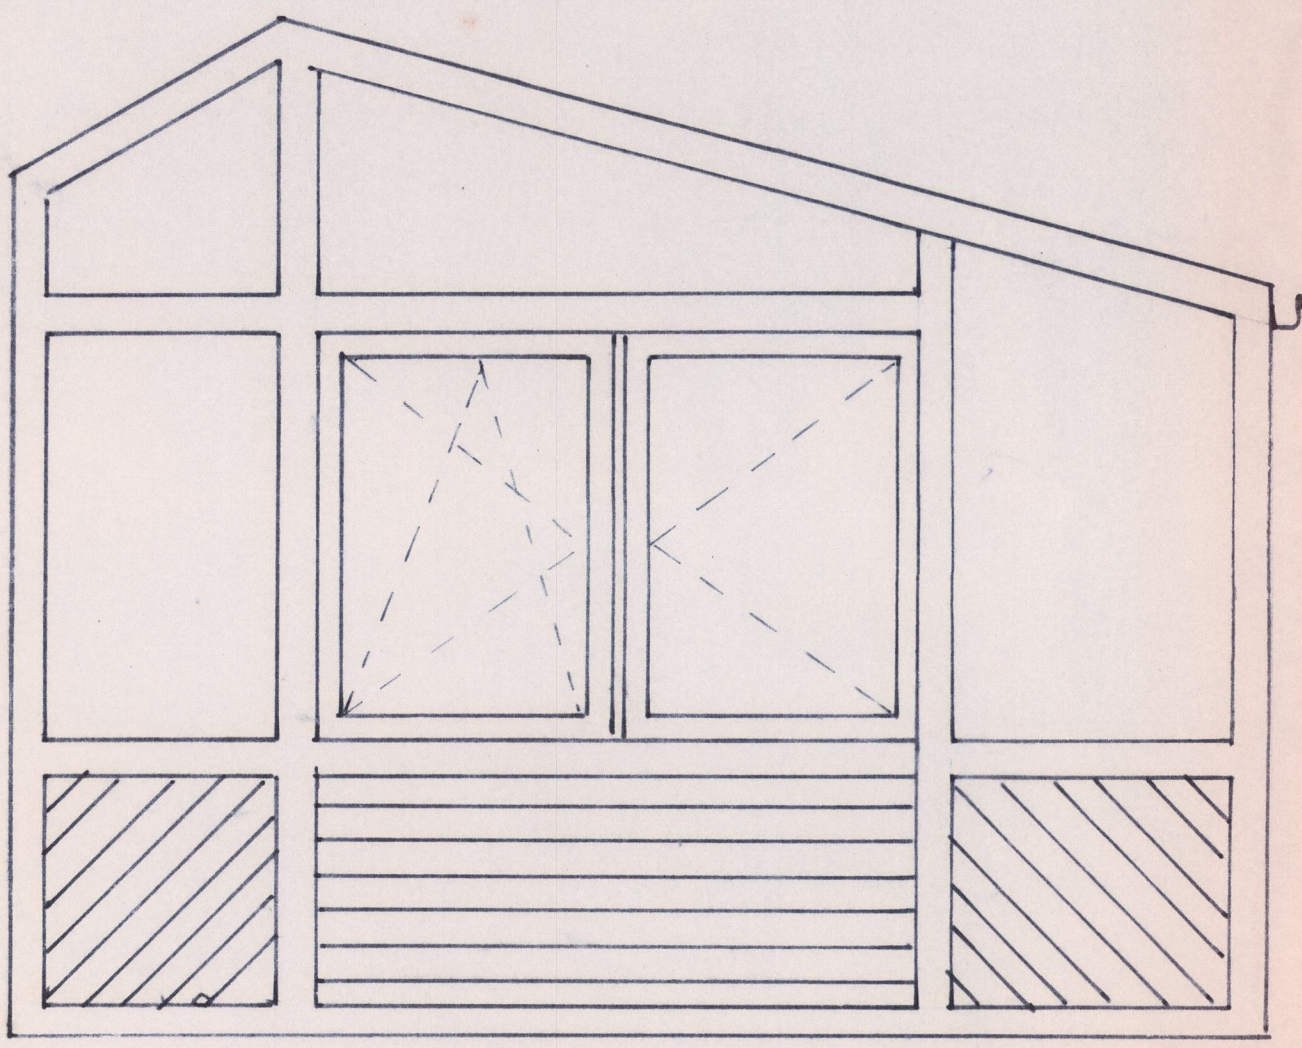

675 SÜD

335 cm
WEST

47
200
23

265
OST

165
NORD

WINTERGARTEN
FAM RADNER
LAHENERSTR.
WELS M 1:20

Bau- und Möbeltischlerei
Alfred Brunmaier
4600 Wels, Liebhenggerstr. 14A
Tel. 07242 / 5598