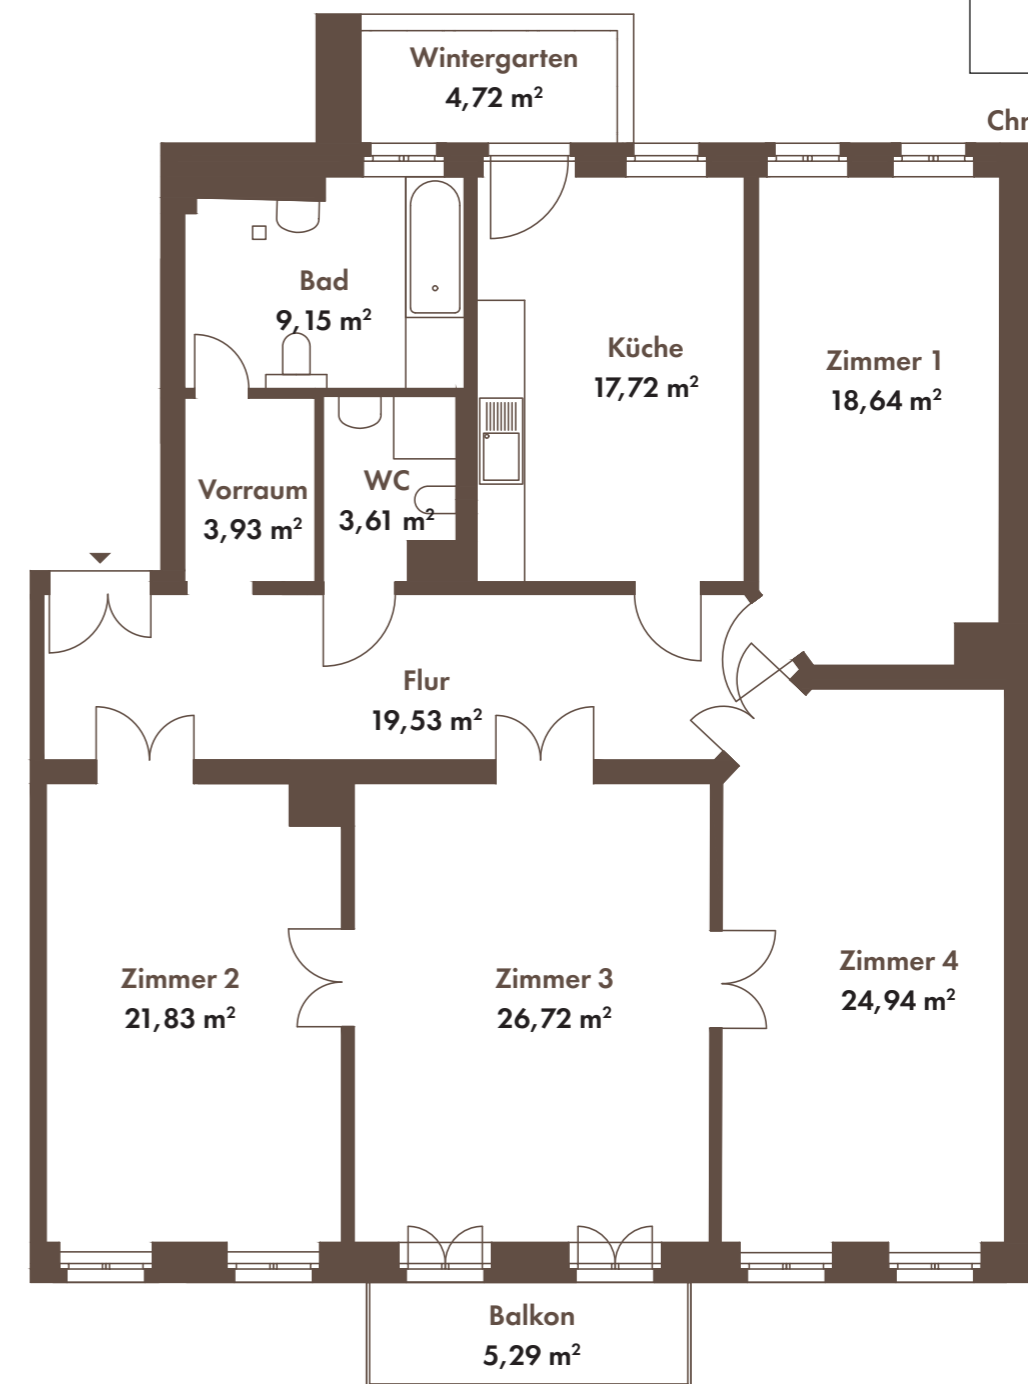

WE 08

CHRISTIANSTRASSE 25
04105 LEIPZIG

4-Zimmer-Wohnung

3. OG LINKS, CA. 151,08 m²

Christianstraße 25

Der Balkon wird zu 50 % in die Wohnfläche eingerechnet