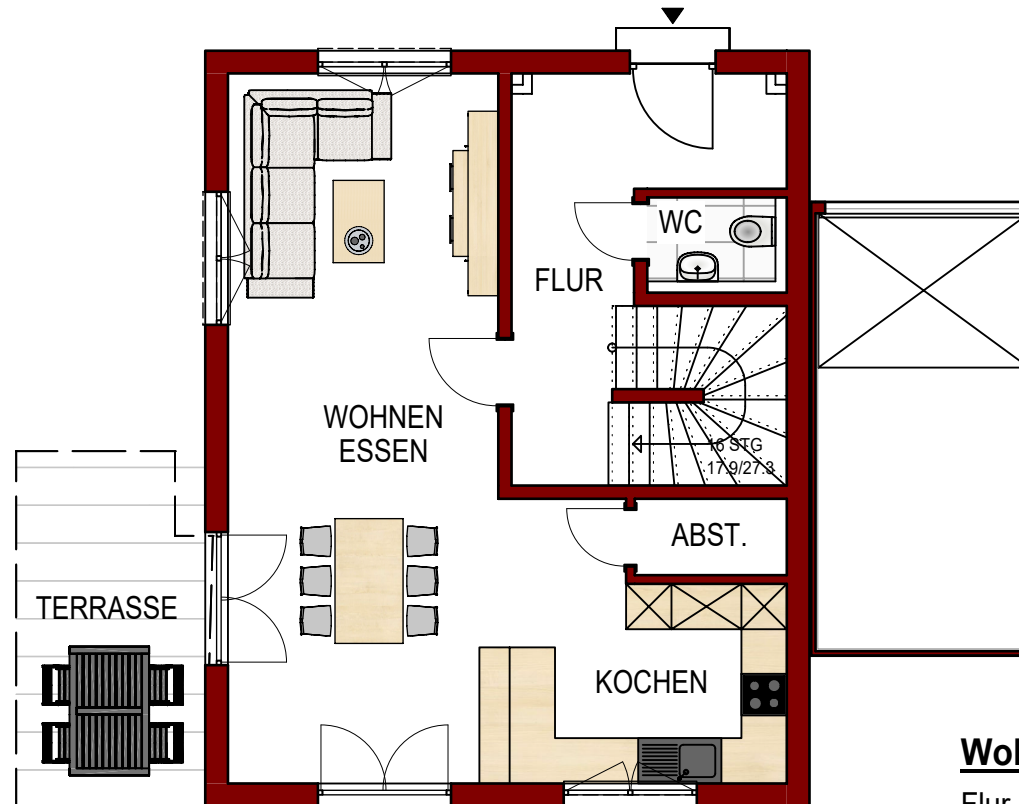

# ERDGESCHOSS

## Wohnfläche Erdgeschoss

Flur	11,00 m <sup>2</sup>
WC	1,84 m <sup>2</sup>
Abstellraum	1,94 m <sup>2</sup>
Kochen	11,81 m <sup>2</sup>
Wohnen/Essen	33,24 m <sup>2</sup>
Terrasse 11,74 m <sup>2</sup> (½)	5,87 m <sup>2</sup>

---

65,70 m<sup>2</sup>

Gartenfläche ~ 117 m<sup>2</sup>