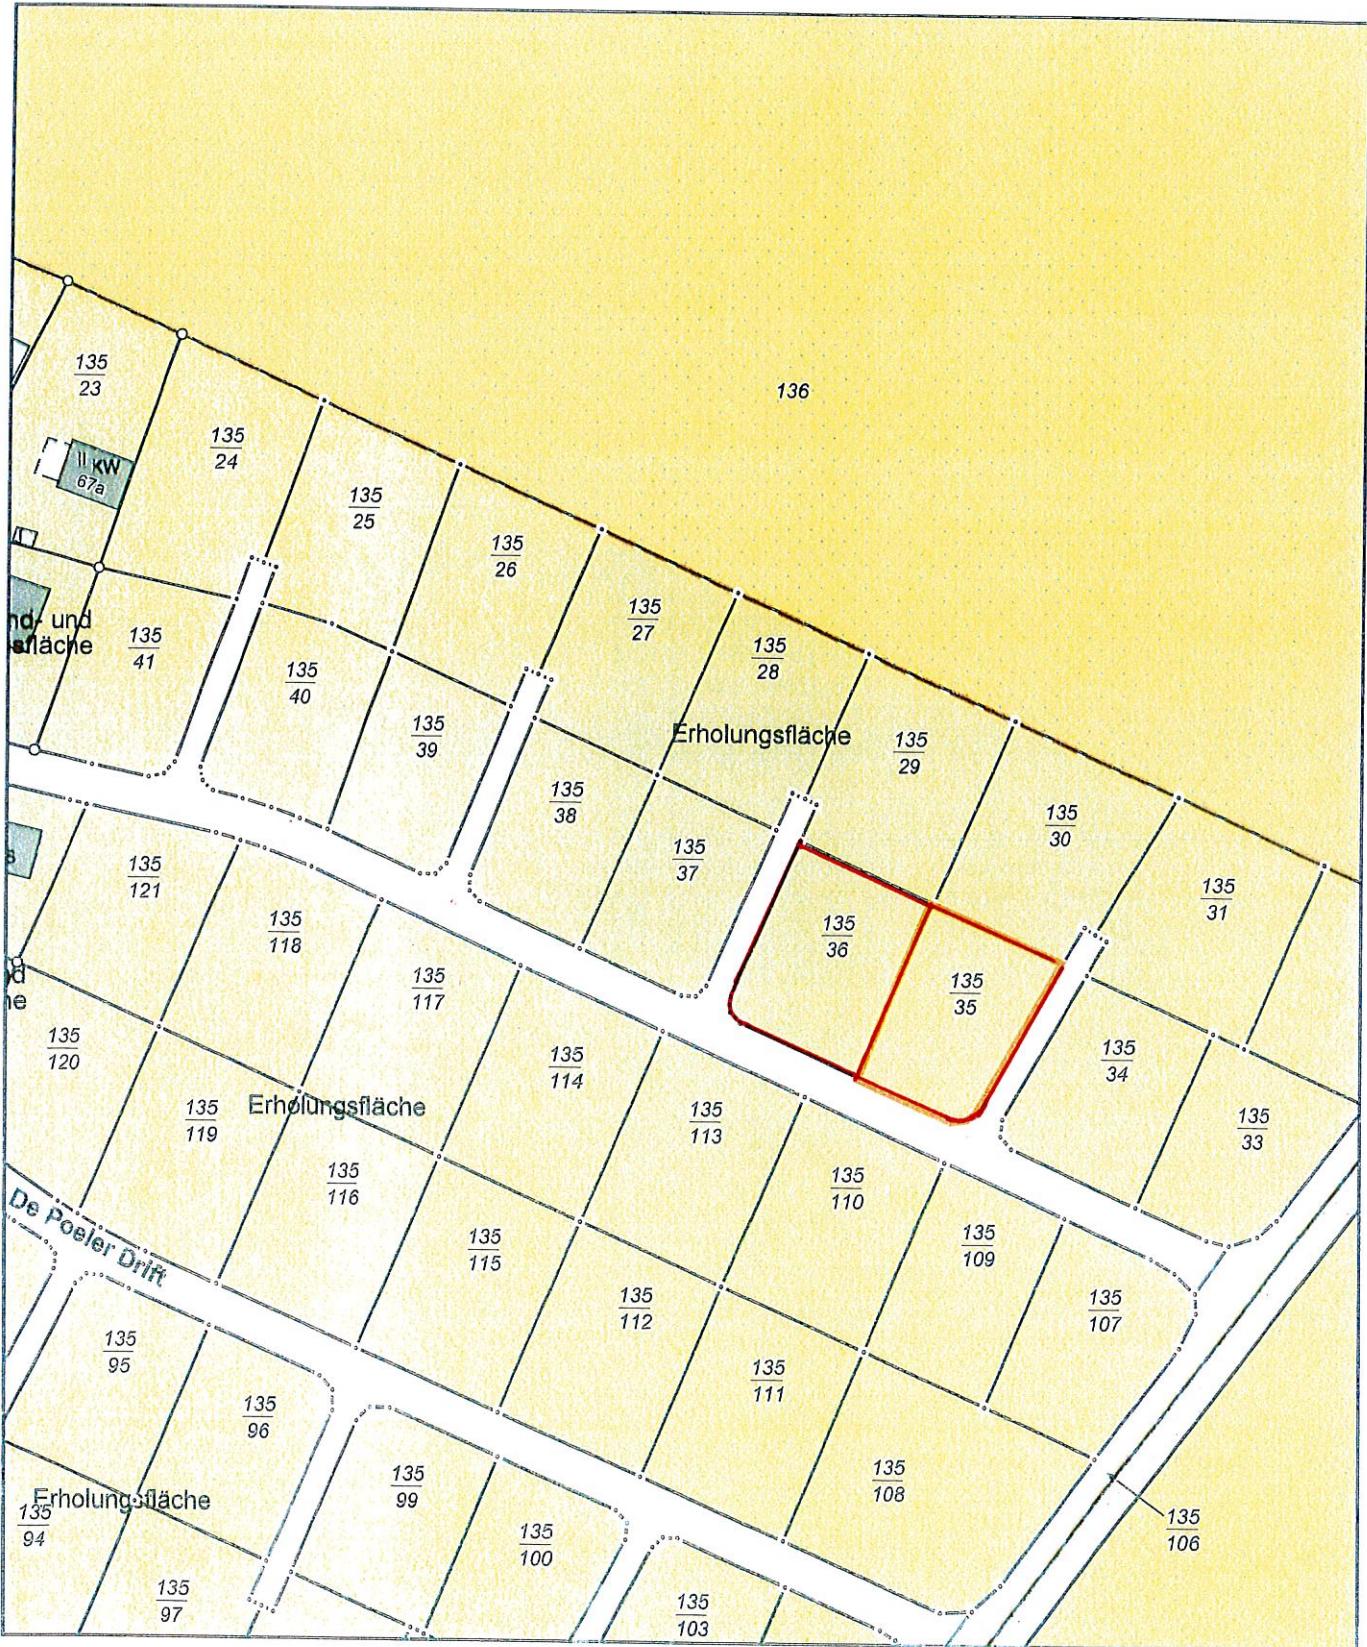

Erstellt am 24.07.2019

Gemarkung: Zierow (13 0482)
Flur: 1
Flurstück:

Gemeinde: Zierow (13 0 74 089)
Landkreis Nordwestmecklenburg
De Poeler Drift

0 10 20 30 Meter

Maßstab 1:1000

© Vermessungs- und Geoinformationsbehörden Mecklenburg-Vorpommern
Vervielfältigung, Weiterverarbeitung, Umwandlung, Weitergabe an Dritte oder Veröffentlichung bedarf der Zustimmung der zuständigen Vermessungs- und Geoinformationsbehörde. Davon ausgenommen sind Verwendungen zu innerdienstlichen Zwecken oder zum eigenen, nicht gewerblichen Gebrauch (§ 34 Abs. 1 GeoVermG M-V).