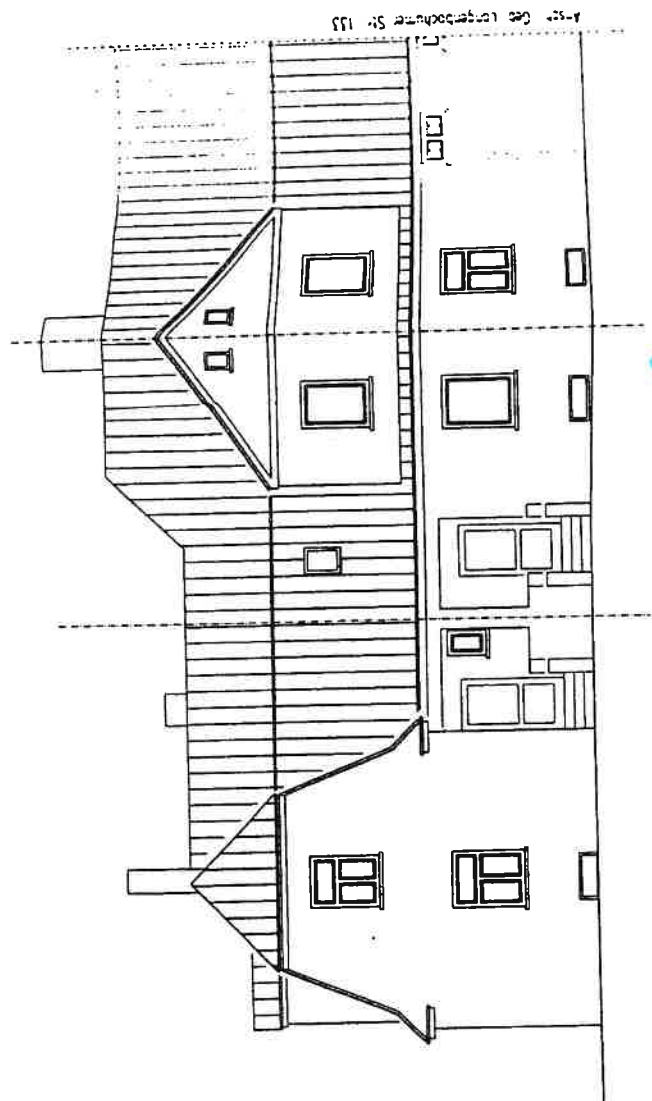

STADT HERTEN
Bürgerservice/Bauamt
Zur Beschleunigung
gem. § 7 Abs. 3 i.V.m.
§ 10 Abs. 1 Nr. 1
BauZG, S. 176

Der Bürgermeister
i.A.

[Handwritten signature]

Ausschnitt des Langenbochumer Str. 131

Langenbochumer Strasse 129

Langenbochumer Strasse 131

Langenbochumer Strasse 131A

Nordansicht

AUFTEILUNGSP. A/N	11.09.2000	M 1:100	S.26
GEBÄUDE	4.4.25 BOCHUMER STR. 123/123A/125/125A/127/127A_129/131/131A/ 131/131A/135/135A/137/137A/139/139A/141/141A/143/143A/145/145A, LANGENBOCHUMER STR. 1/3/5/7/9/11/13/15/17/19/21/23/25 LANGENBOCHUMER STR. 1/3/5/7/9/11/13/15/17/19, LANGENBOCHUMER STR. 123B 45462 HERTEN		
ANTRAGSTELLER	WENHA WOHLEN AG Poststr. 3 44303 BOCHUM		
PLANERTIGER	W. STUMPP GMBH BAUTECHNIK-PLANUNGSBURO J. TIBBINGLER STR. 3, 72770 REUTLINGEN Tel. 07121/514 99 0, Fax 07121/514 99 11		
00-10+E	UC. EG. OG. DG. SCHNITT, ANSICHT		5A. ETC