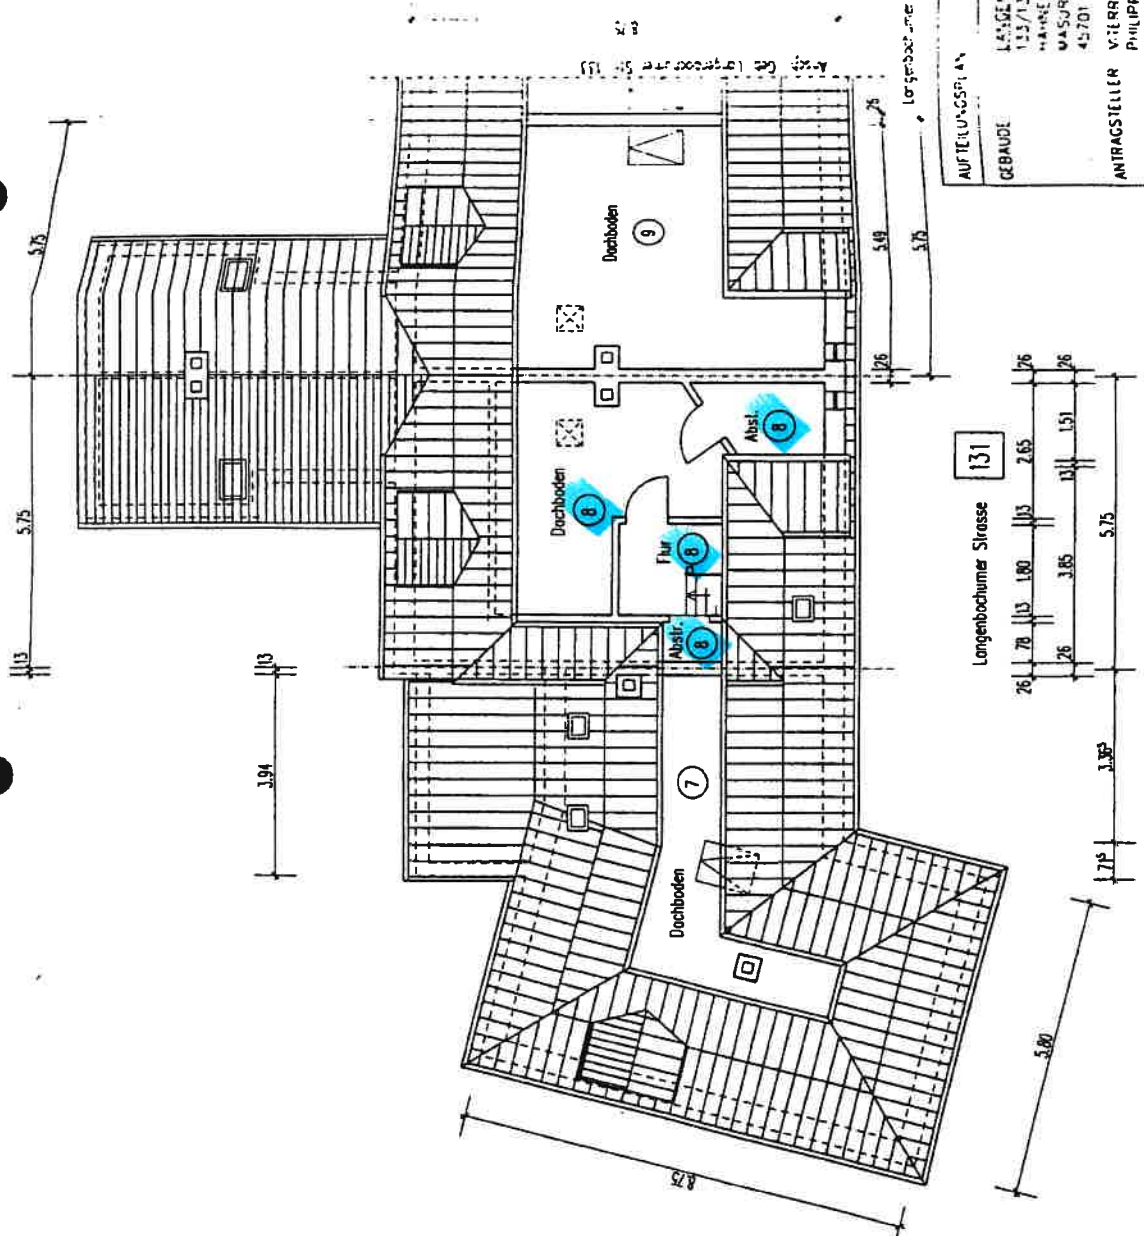

STADT HERTEN
Bürgermeisterhaus
Zur Elberstr. 10
42699 Solingen
Telefon: 0212/141-141
Telefax: 0212/141-145
E-Mail: herten@solingen.de

Bürgermeister
[Signature]

131A

AUFTRAGSNUMMER	11.09.2000	M 1:100	S.23
GEBÄUDE	LANGENBOCHUMER STR. 123/123A/125/125A/127/127A, 129/131/131A/ 133/133A/135/135A/137/137A/139/139A/141/141A/143/143A/145/145A, HANSENBERGSTR. 1/3/5/7/9/11/13/15/17/19/21/23/25 WALSURENSTR. 1/3/5/7/9/11/13/15/17/19, LANGENBOCHUMER STR. 123B 45701 HERTEN		
ANTRAGSTELLER	V-TERRA WOHNEN AG PHILIPPSTR. 3 44803 BOCHUM		
PLANERTICHER	MENZ STUMPP GMBH BAUTECHNIK-PLANUNGSBURO JÄTLENBURGER STR. 3, 72770 REUTLINGEN Tel. 07121/514 99 0, Fax 07121/514 99 11		
00-104E	UC, EG, OG, DG, SCHNITT, ANSICHT		5A, ETG

131

129