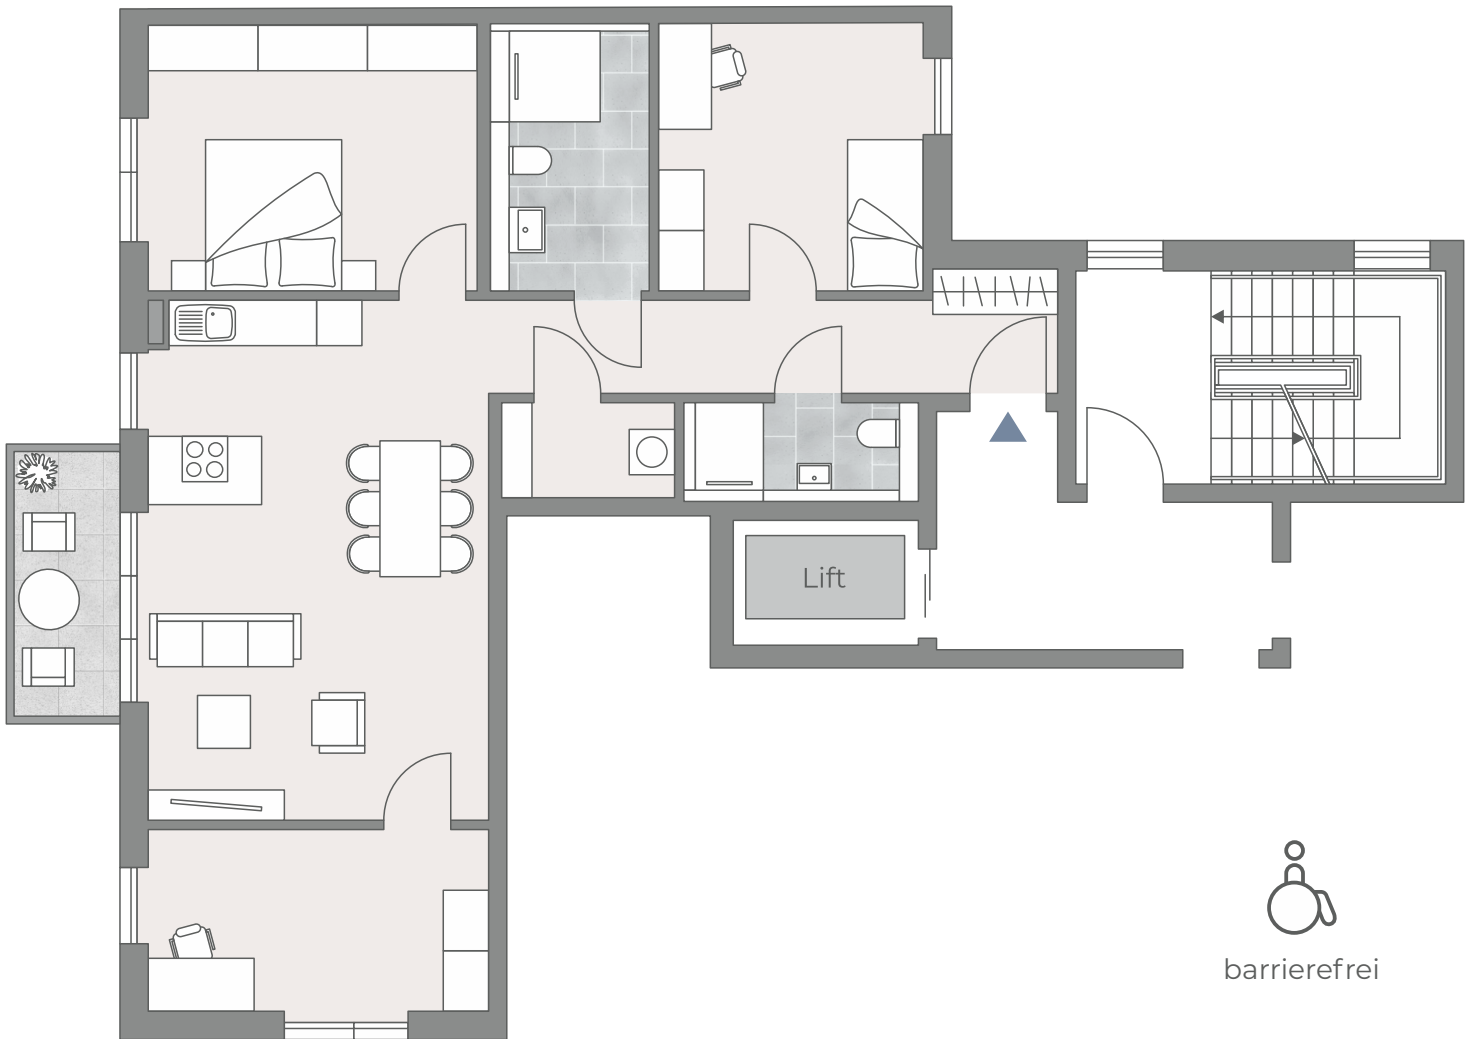

WE 09

4 Zimmer

3. Obergeschoss

Flur	9,84 m ²
Abstellkammer	2,30 m ²
Duschbad	3,24 m ²
Wannenbad	6,77 m ²
Schlafzimmer	15,20 m ²
Zimmer 1	12,32 m ²
Zimmer 2	10,71 m ²
Wohnküche	30,60 m ²
Balkon (½)	2,46 m ²

Wohnfläche 93,44 m²