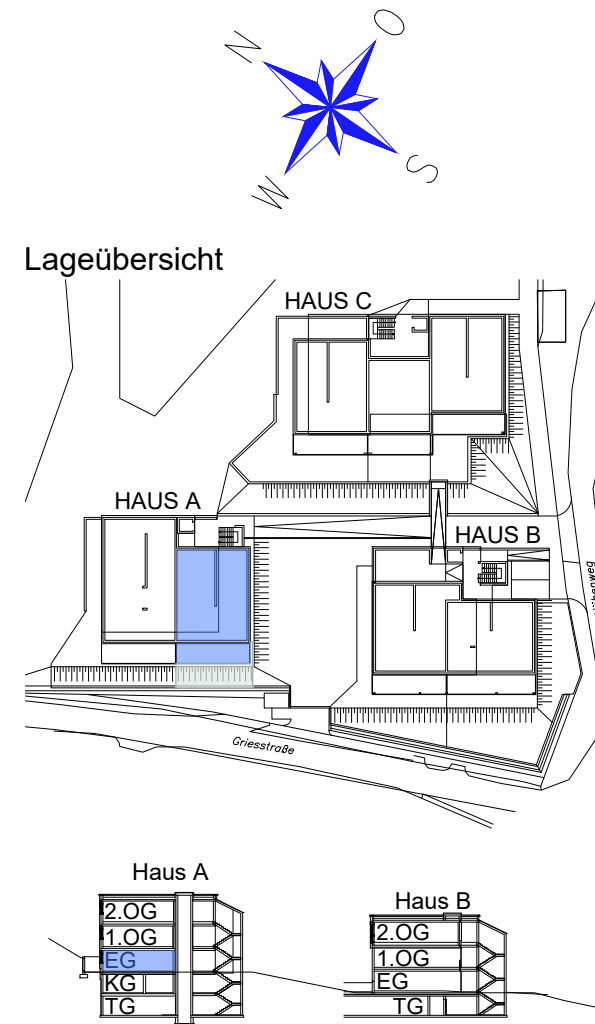

EG TOP A 1
 Wohnnutzfläche: 104,01 m²
 Terrasse: 26,52 m²
 Eigengarten: 33,97 m²

Maßstab 1:100
 0 1 2 3 4 5 Meter

Übersicht Garten

Maßstab 1:200
 0 2 4 6 8 10 Meter