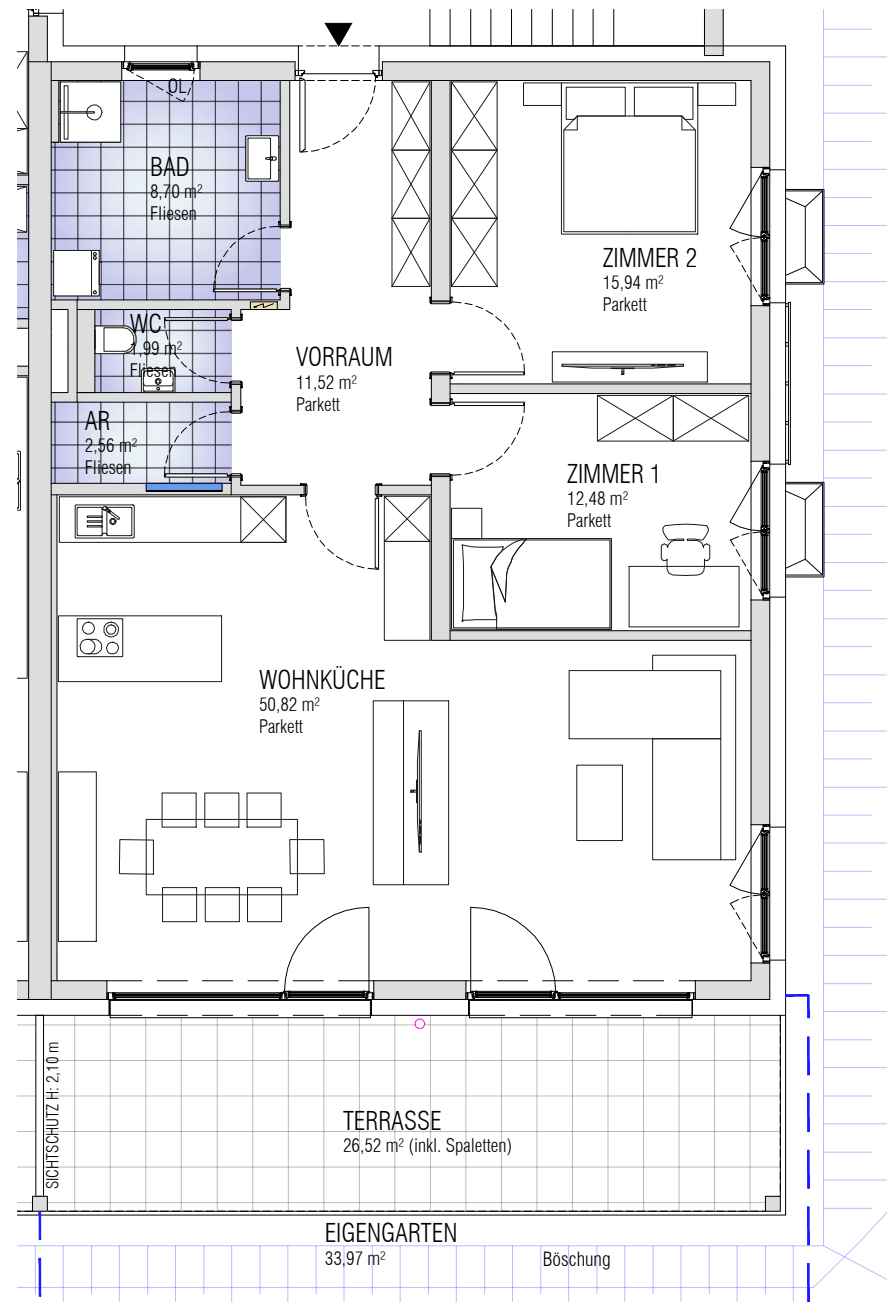

EG TOP A 1
 Wohnnutzfläche: 104,01 m²
 Terrasse: 26,52 m²
 Eigengarten: 33,97 m²

Maßstab 1:100
 0 1 2 3 4 5 Meter

Übersicht Garten

Maßstab 1:200
 0 2 4 6 8 10 Meter