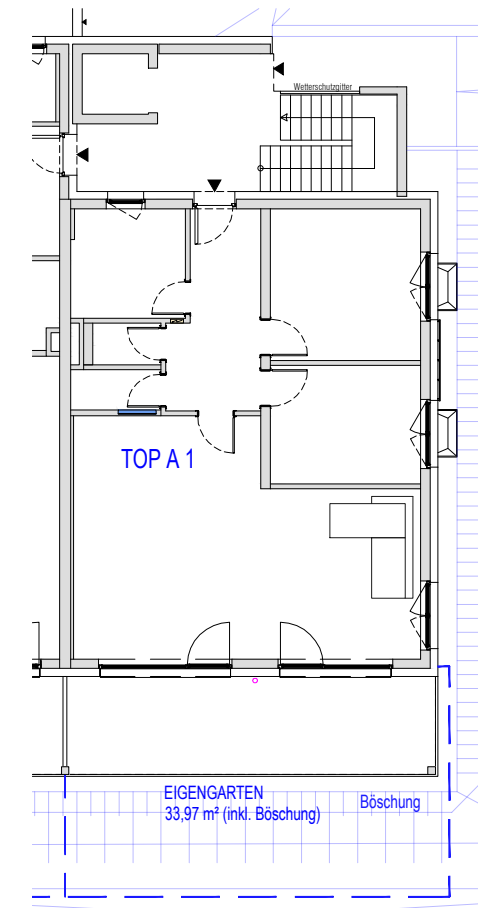

EG TOP A 1
 Wohnnutzfläche: 104,01 m²
 Terrasse: 26,52 m²
 Eigengarten: 33,97 m²

Maßstab 1:100
 0 1 2 3 4 5 Meter

Übersicht Garten

Maßstab 1:200
 0 2 4 6 8 10 Meter