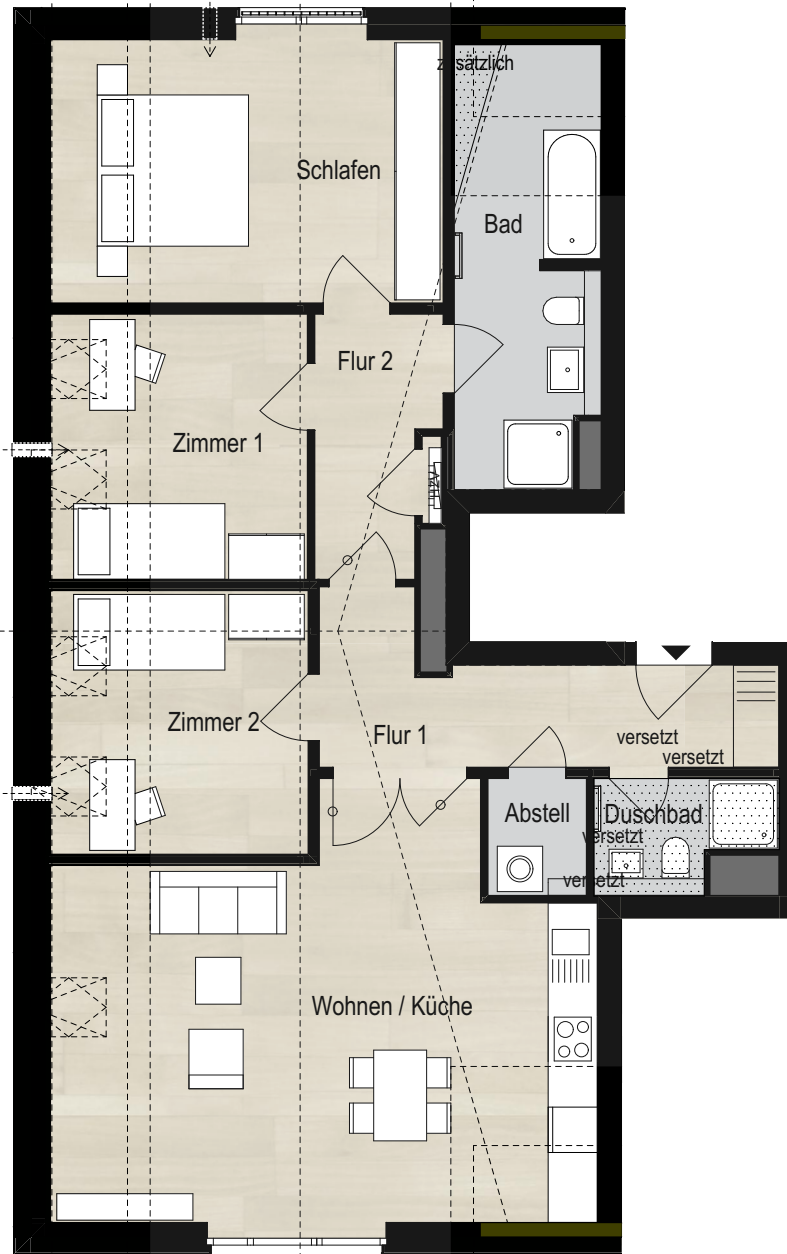

1m Linie 2,3m Linie First 2m Linie

1m Linie 2,3m Linie 2m Linie First 2,3m Linie 2m Linie

OBJEKTNAME

## Quartier Reinlage

HAUS	Geschoss	Zimmer	Wohninheit
3	2	4	34

FLÄCHEN

Wohnen / Küche	32,96
Schlafen	16,65
Bad	10,13
Zimmer 1	10,09
Zimmer 2	10,00
Flur 1	9,42
Flur 2	5,19
Duschbad	3,16
Abstell	2,01
Balkon	zu 1/2: 3,15
	<b>102.76 m<sup>2</sup></b>

LEGENDE

- Decke abgehängt
- über dem Betrachter befindliche Bauteile
- Bodenbeläge innerhalb der Wohnung:
  - Fliesen
  - Parkett

Index 379034