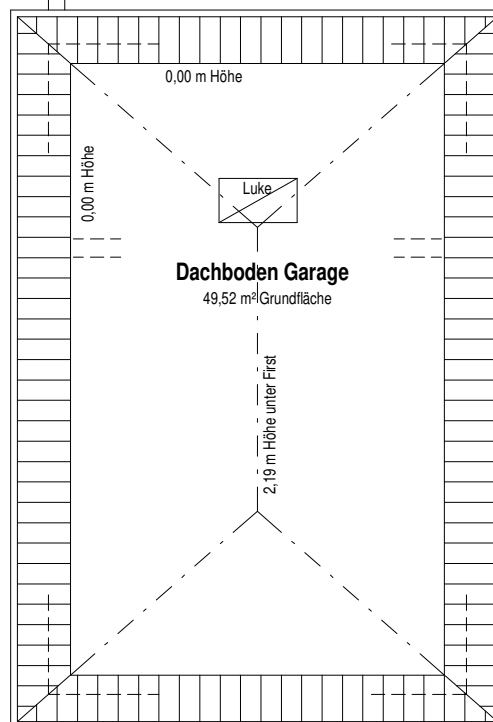

Wohnhaus Dachgeschoss

Raumhöhe = 2,37m

LAMBERS & OSTENDORF
INGENIEURE