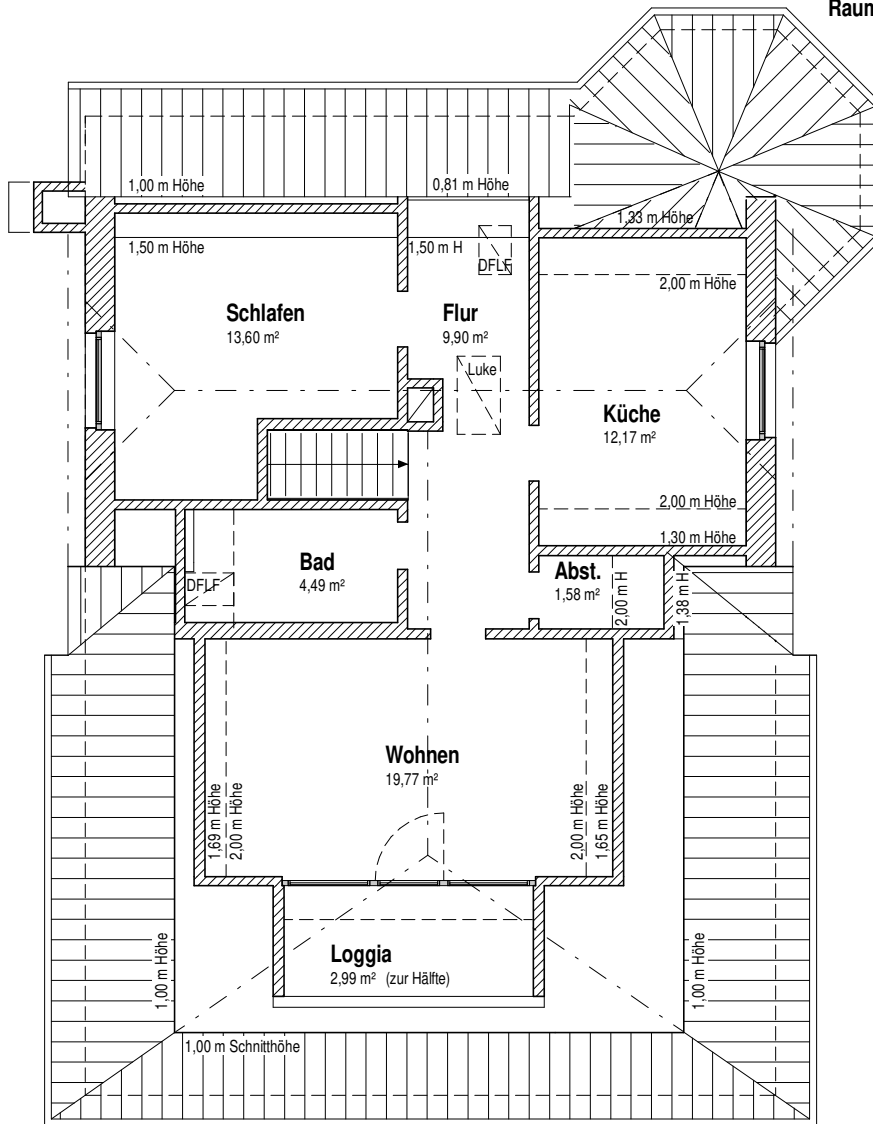

Wohnhaus Dachgeschoss

Raumhöhe = 2,37m

LAMBERS & OSTENDORF
INGENIEURE