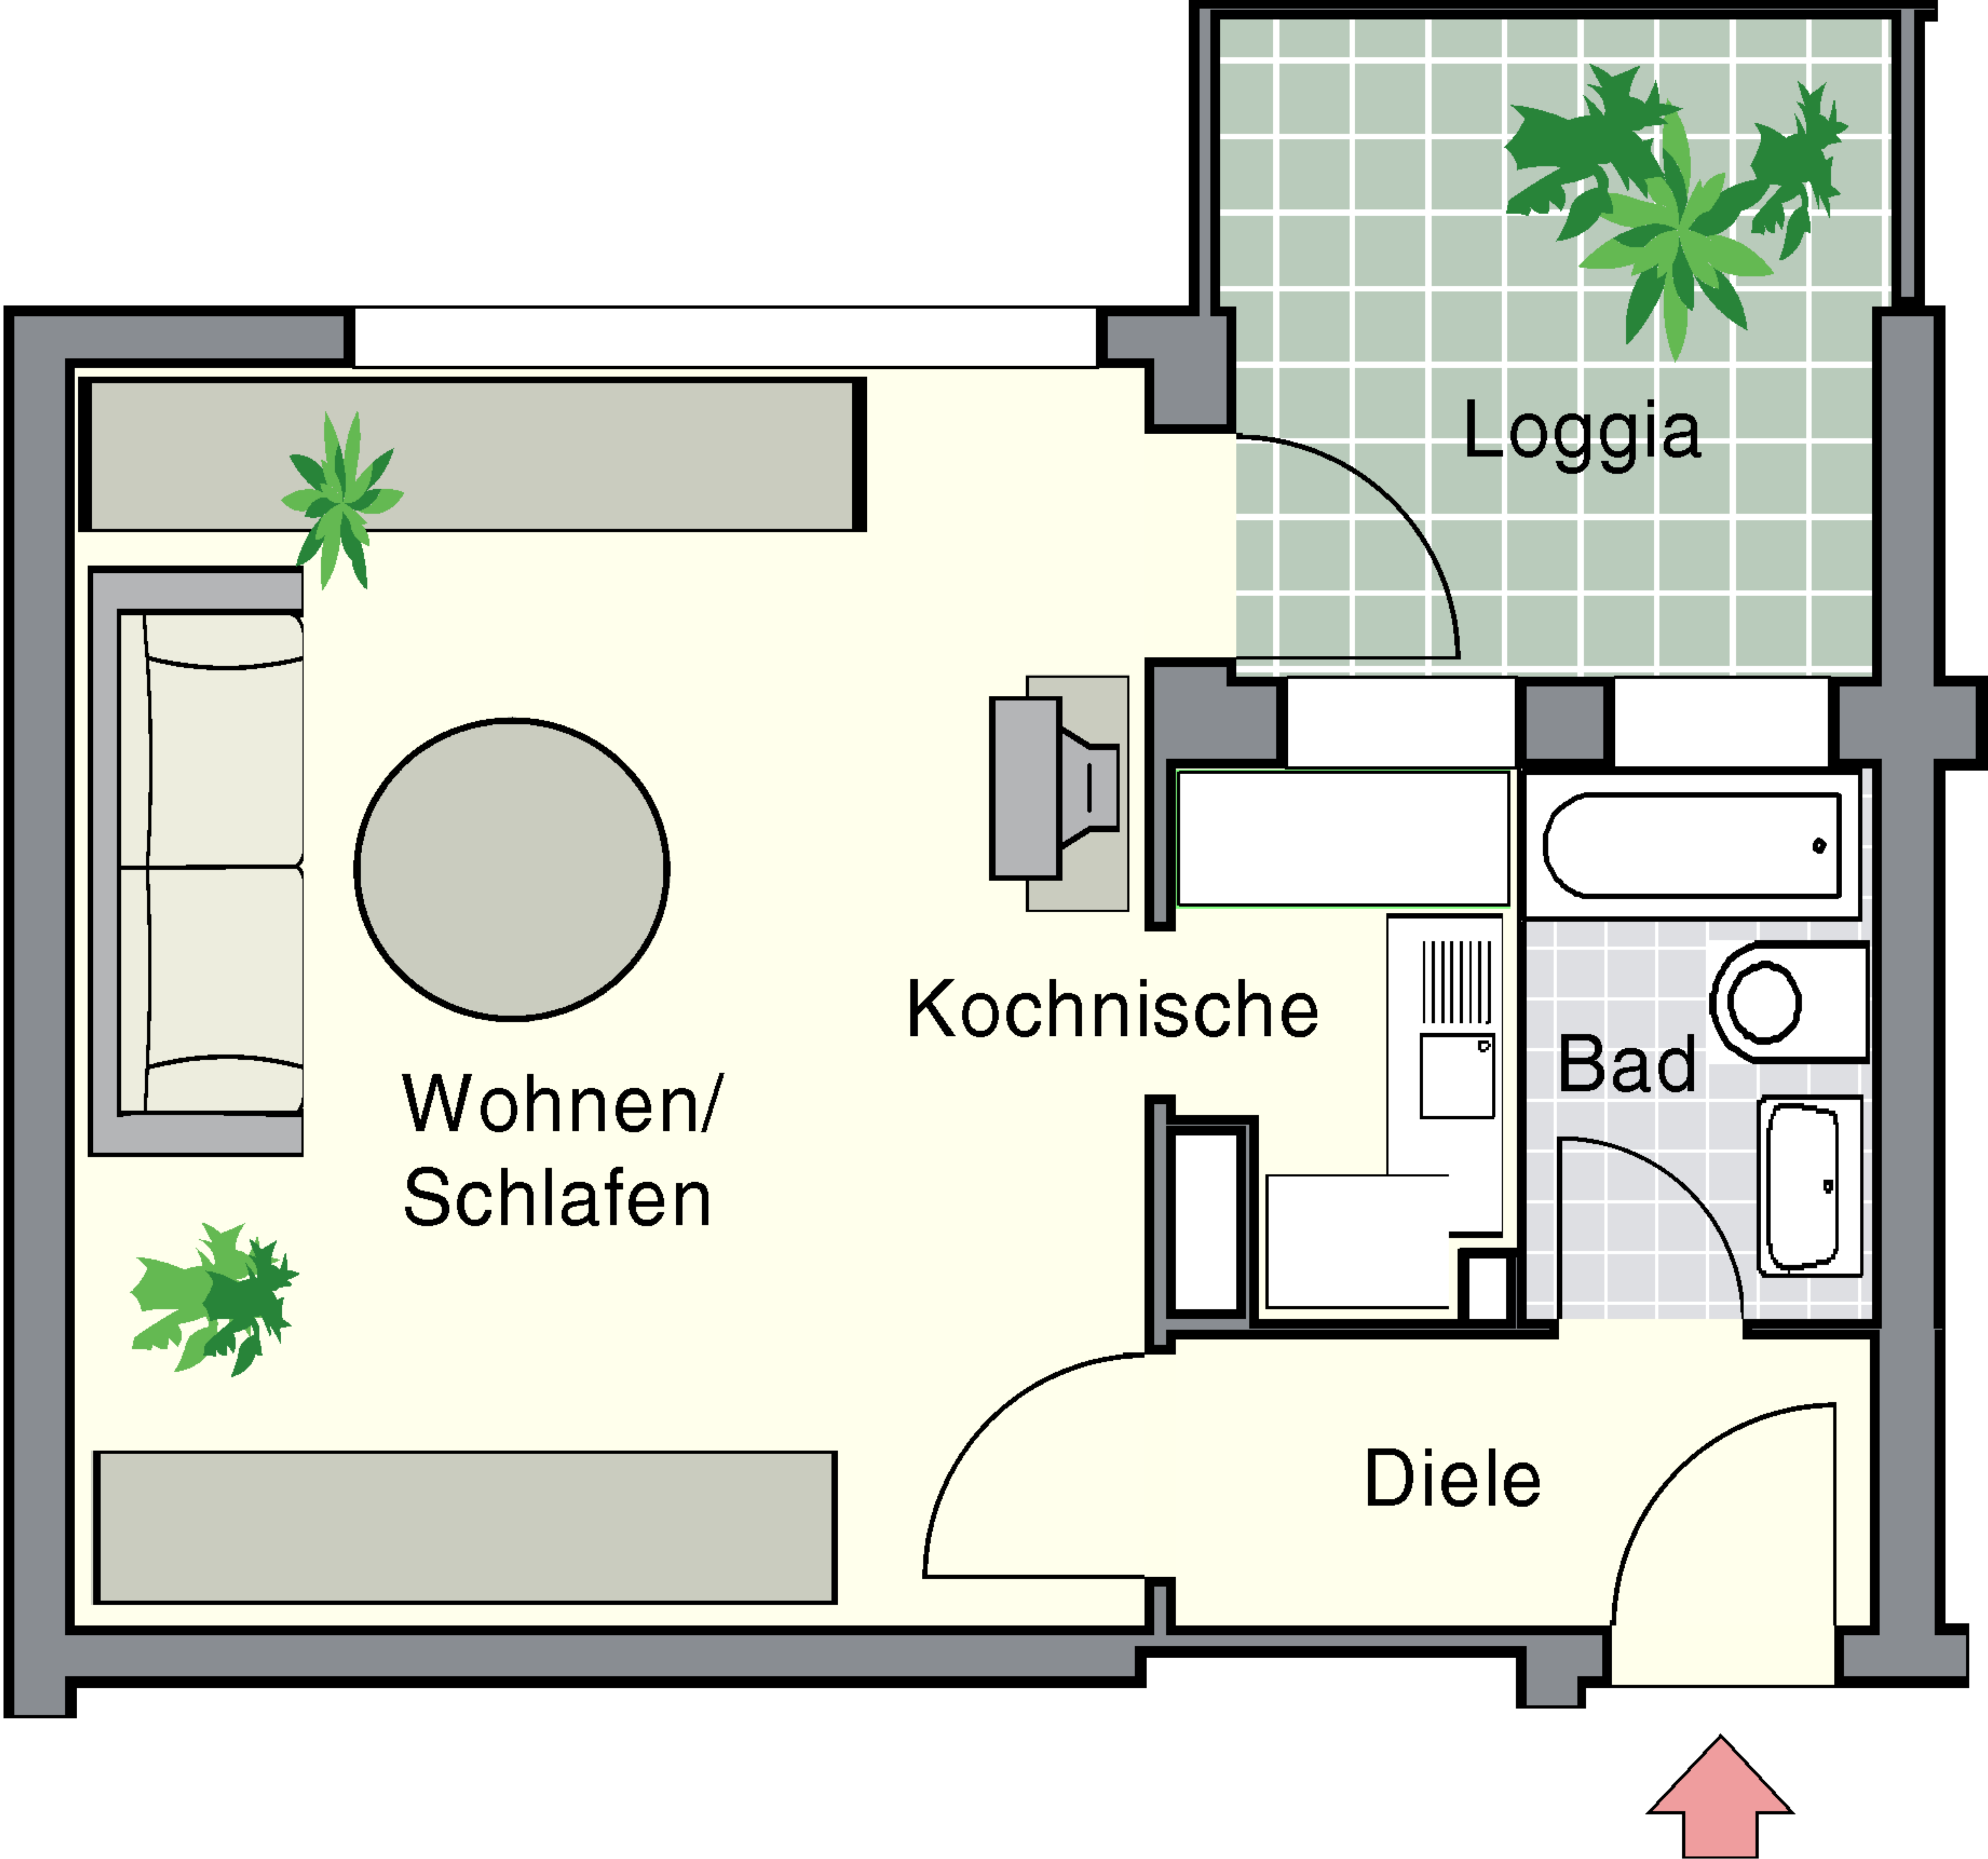

Bonn-Kessenich  
Graf-Galen-Straße 1 a,b,c,d

Apartment links ca. 31,00 qm Wohnfläche  
001 - 19.05.2005