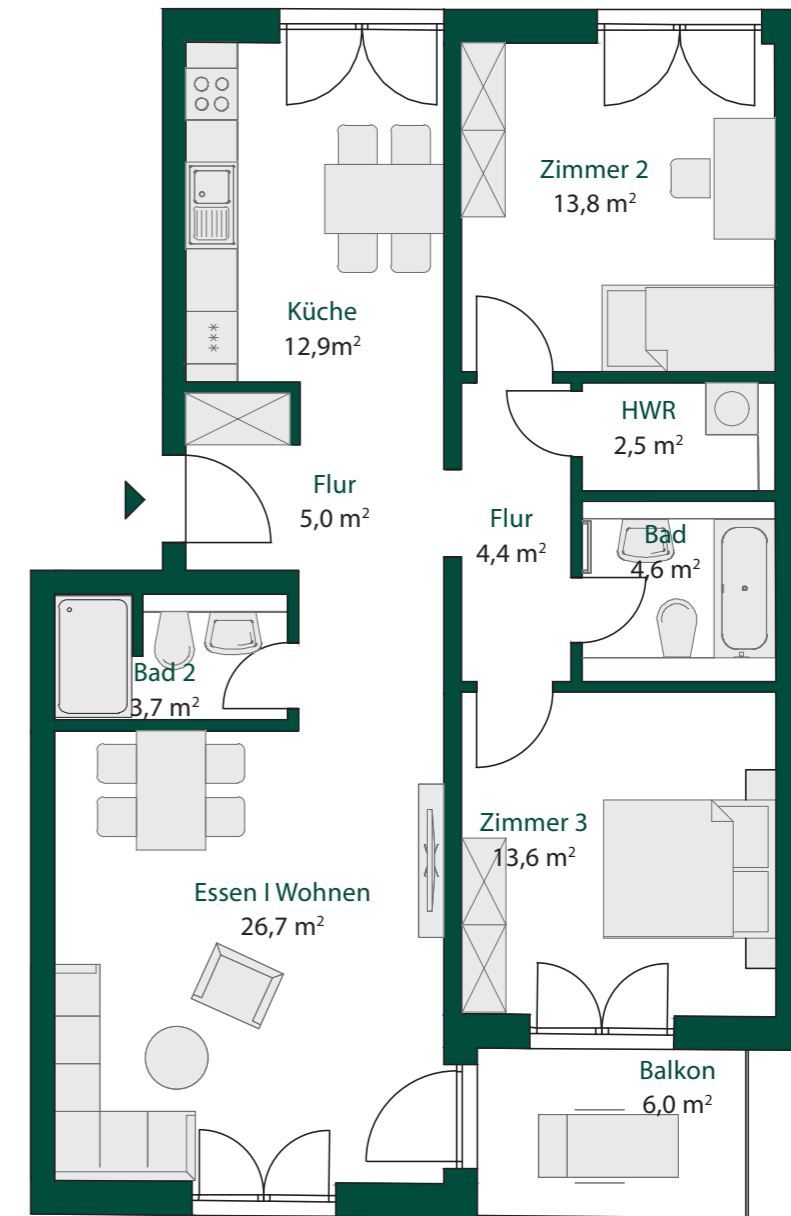

3-ZIMMER-WOHNUNG

2. OG LINKS, CA. 90,3 M²

WE 12

grundriss

OBERDORFSTRASSE 24
04299 LEIPZIG

Der Balkon wird zu 50% in die Wohnfläche eingerechnet.