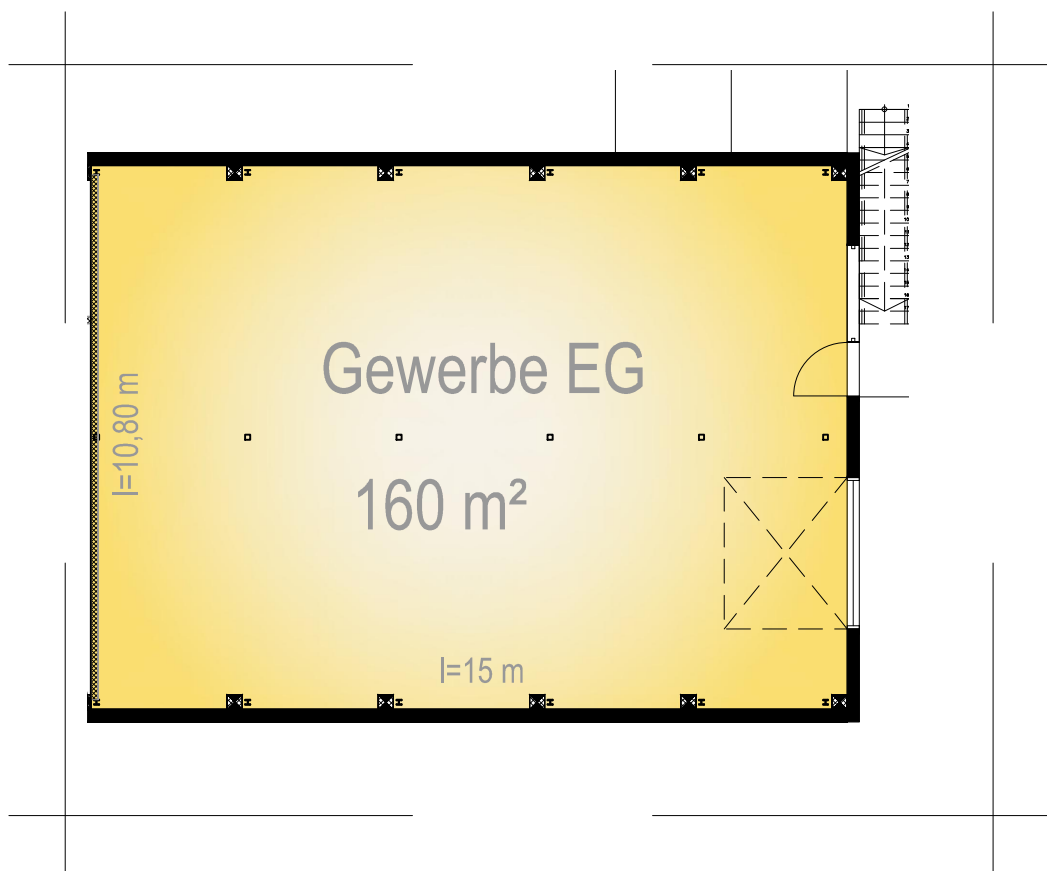

Gewerbe- und Lagerflächen

Am Friedhof 3, Arnstadt
Gewerbefläche im Erdgeschoss
mit Toreinfahrt
Ausbaumöglichkeit für Büro

Fläche	160,00 m ²	
Kaltmiete	840,00 €	(Netto)
Nebenkosten	160,00 €	(Netto)
Warmmiete	1000,00 €	(Netto)