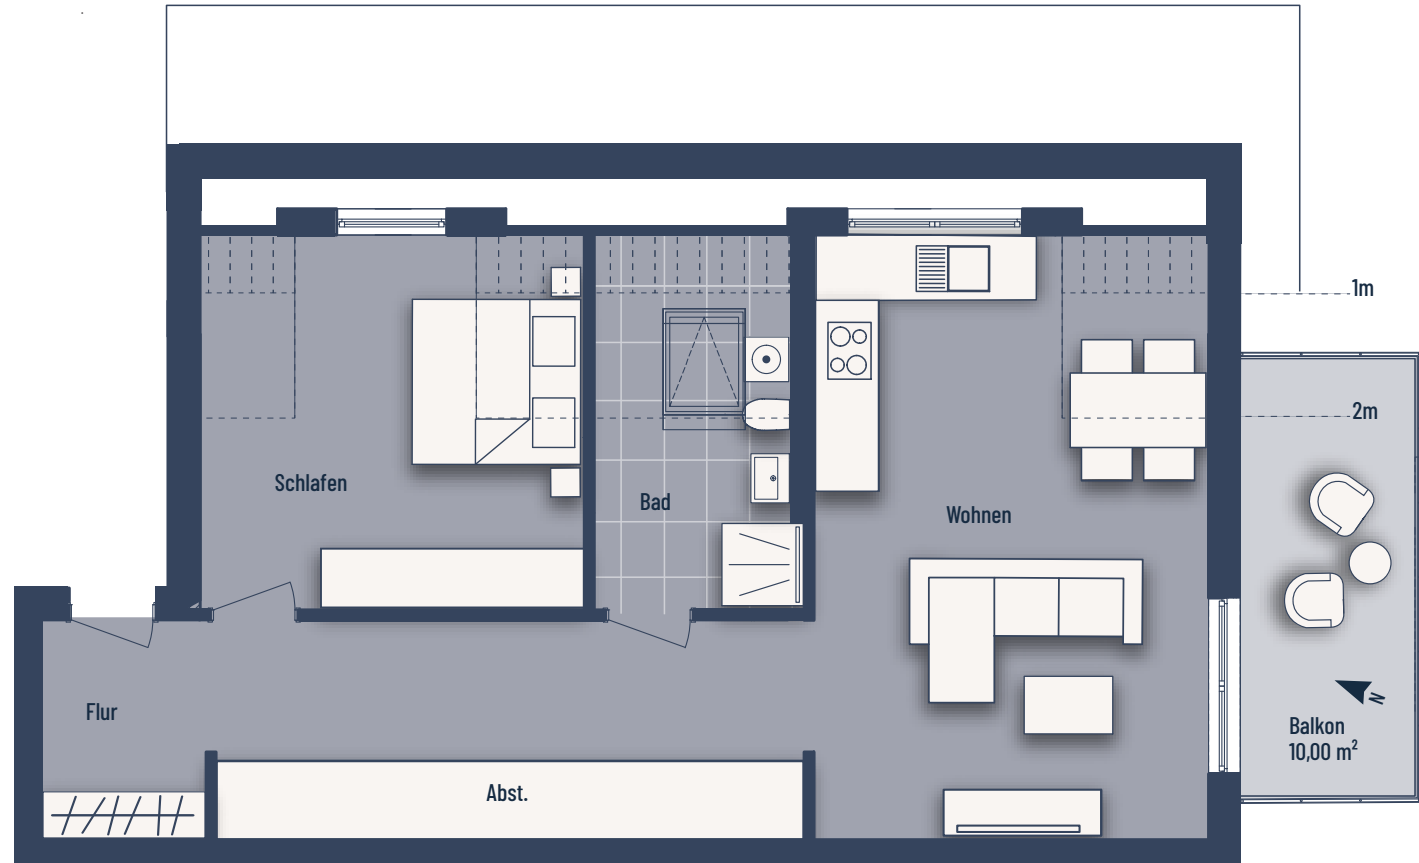

**Balken - Leichlingen**

2-Zimmer (mit Balkon) | Wohnfläche 73,17 m<sup>2</sup>

Raum	m <sup>2</sup>
Abst.	6,65
Bad	6,82
Balkon	5,00
Flur	15,05
Schlafen	15,42
Wohnen	28,65
<b>Gesamt:</b>	<b>73,17 m<sup>2</sup></b>

Bei den Maßen handelt es sich um ca. Maßangaben. Die Möbel, Küchen und Sanitärobjekte sind ausschließlich Beispiele und nicht rechtsverbindlich.