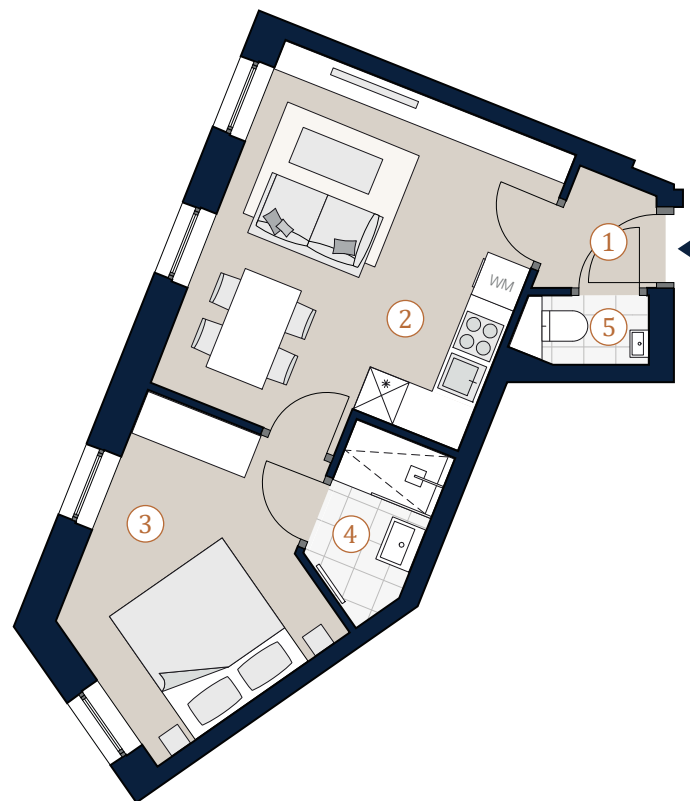

Siebenbrunnengasse 65 1050 Wien

Top 16 · 3. Obergeschoß

Wohnfläche 36,19 m²

1	Vorraum	1,89 m ²
2	Wohnküche	18,60 m ²
3	Zimmer	11,21 m ²
4	Bad	3,32 m ²
5	WC	1,17 m ²

Übersicht

Bei Immobilien zu Hause.
Seit 3 Generationen.

A4 | M 1:100