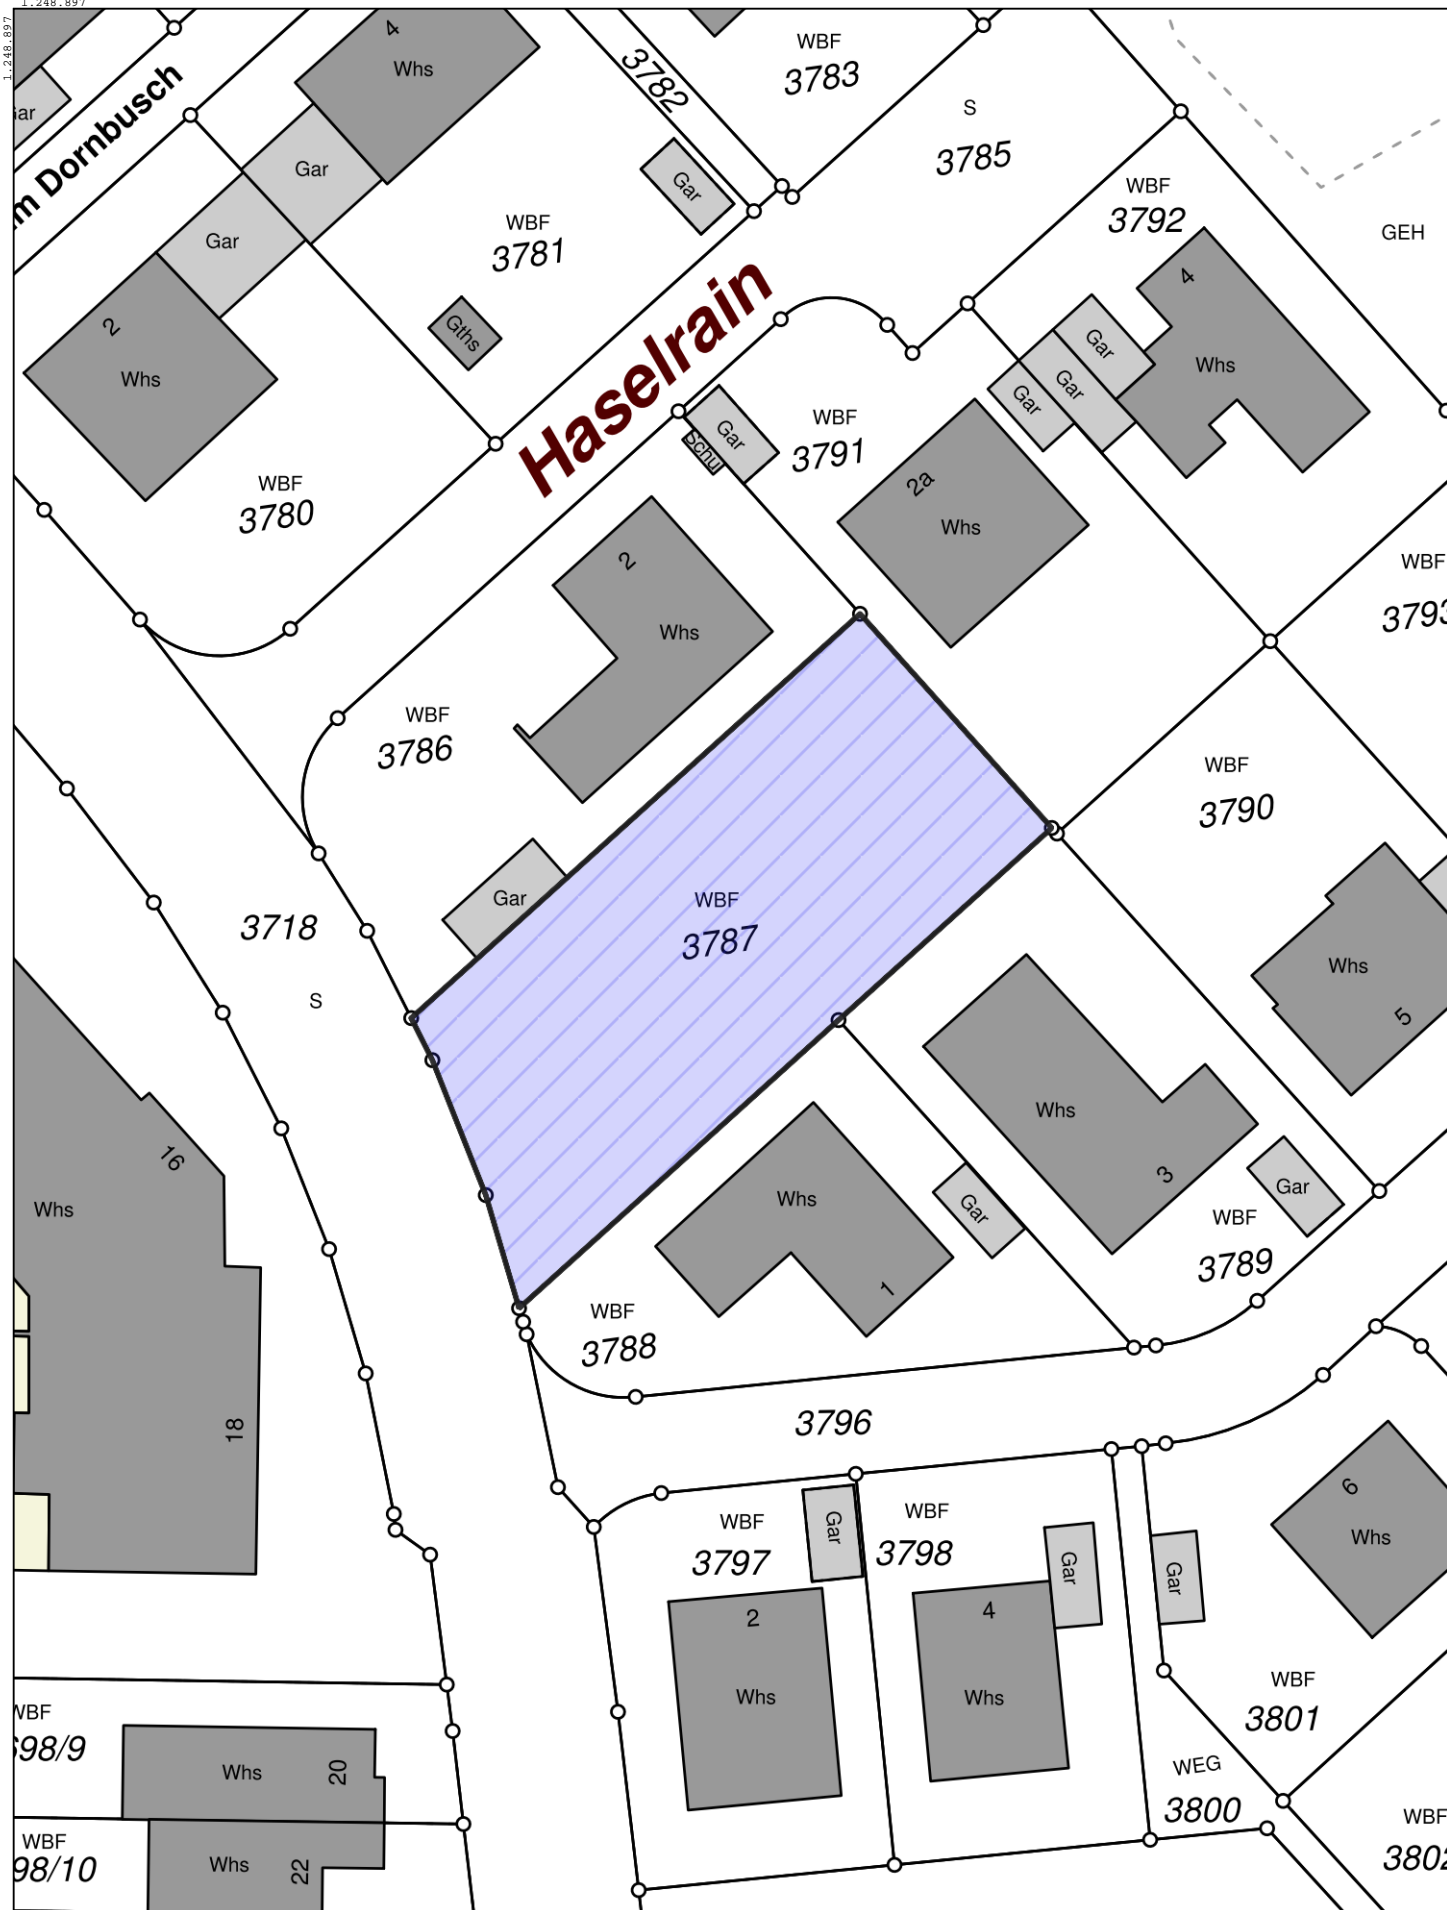

1.248.897

Nur für interne Zwecke

Lörrach

Copyright Stadt Lörrach

R 402493 H 5276025

Lagebez.	Lörrach (Brombach), Flöhbergweg 1	
Bemerkung		
Maßstab	1:500	
Datum	15.02.2024 08:29 Uhr	
Bearbeiter		

N

geoservice.regiodata-service.de