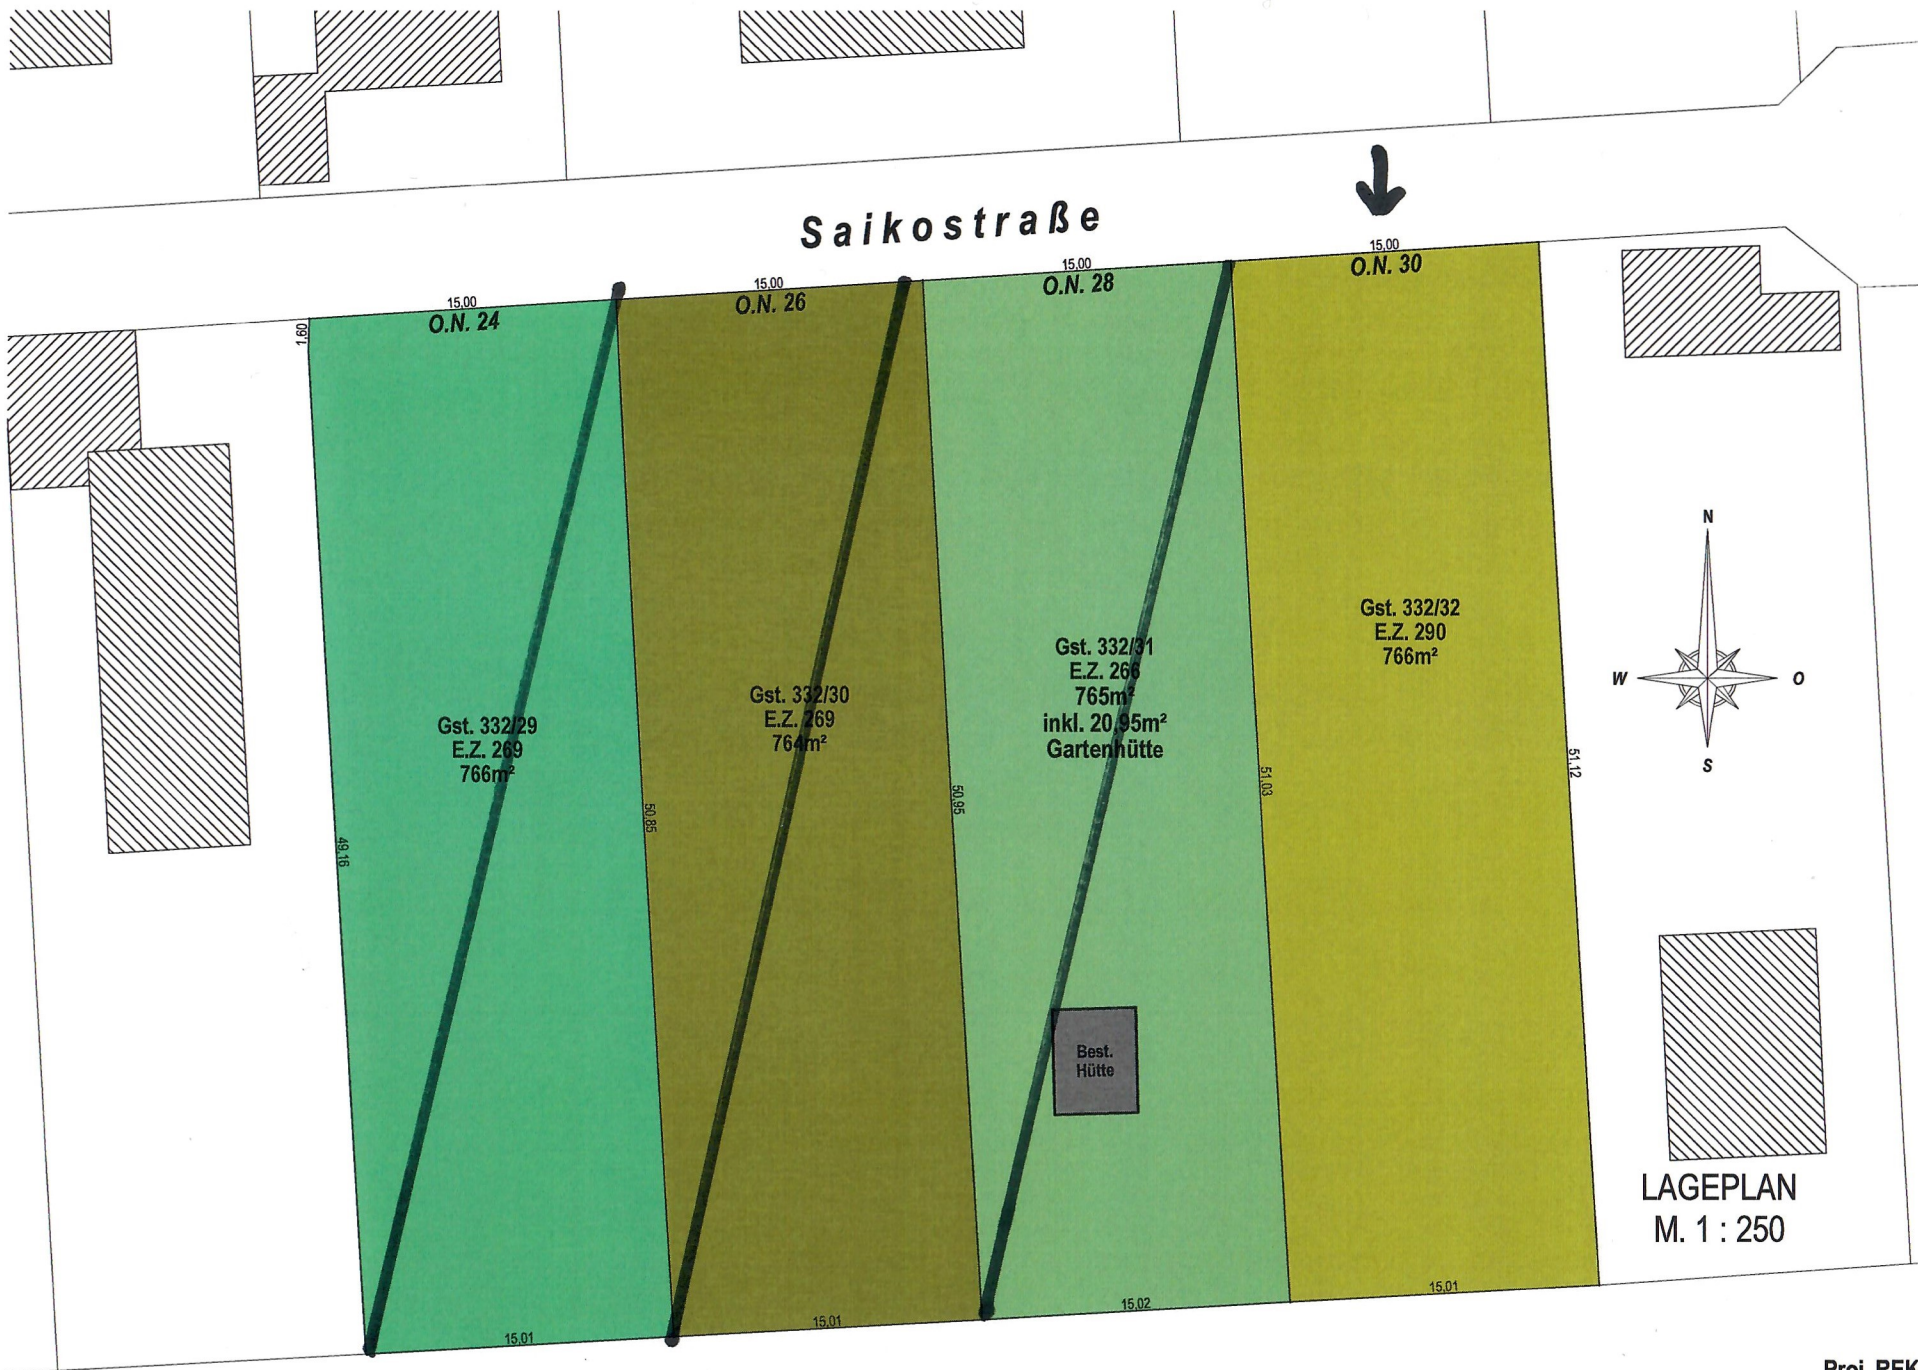

# Saikostraße

LAGEPLAN  
M. 1 : 250