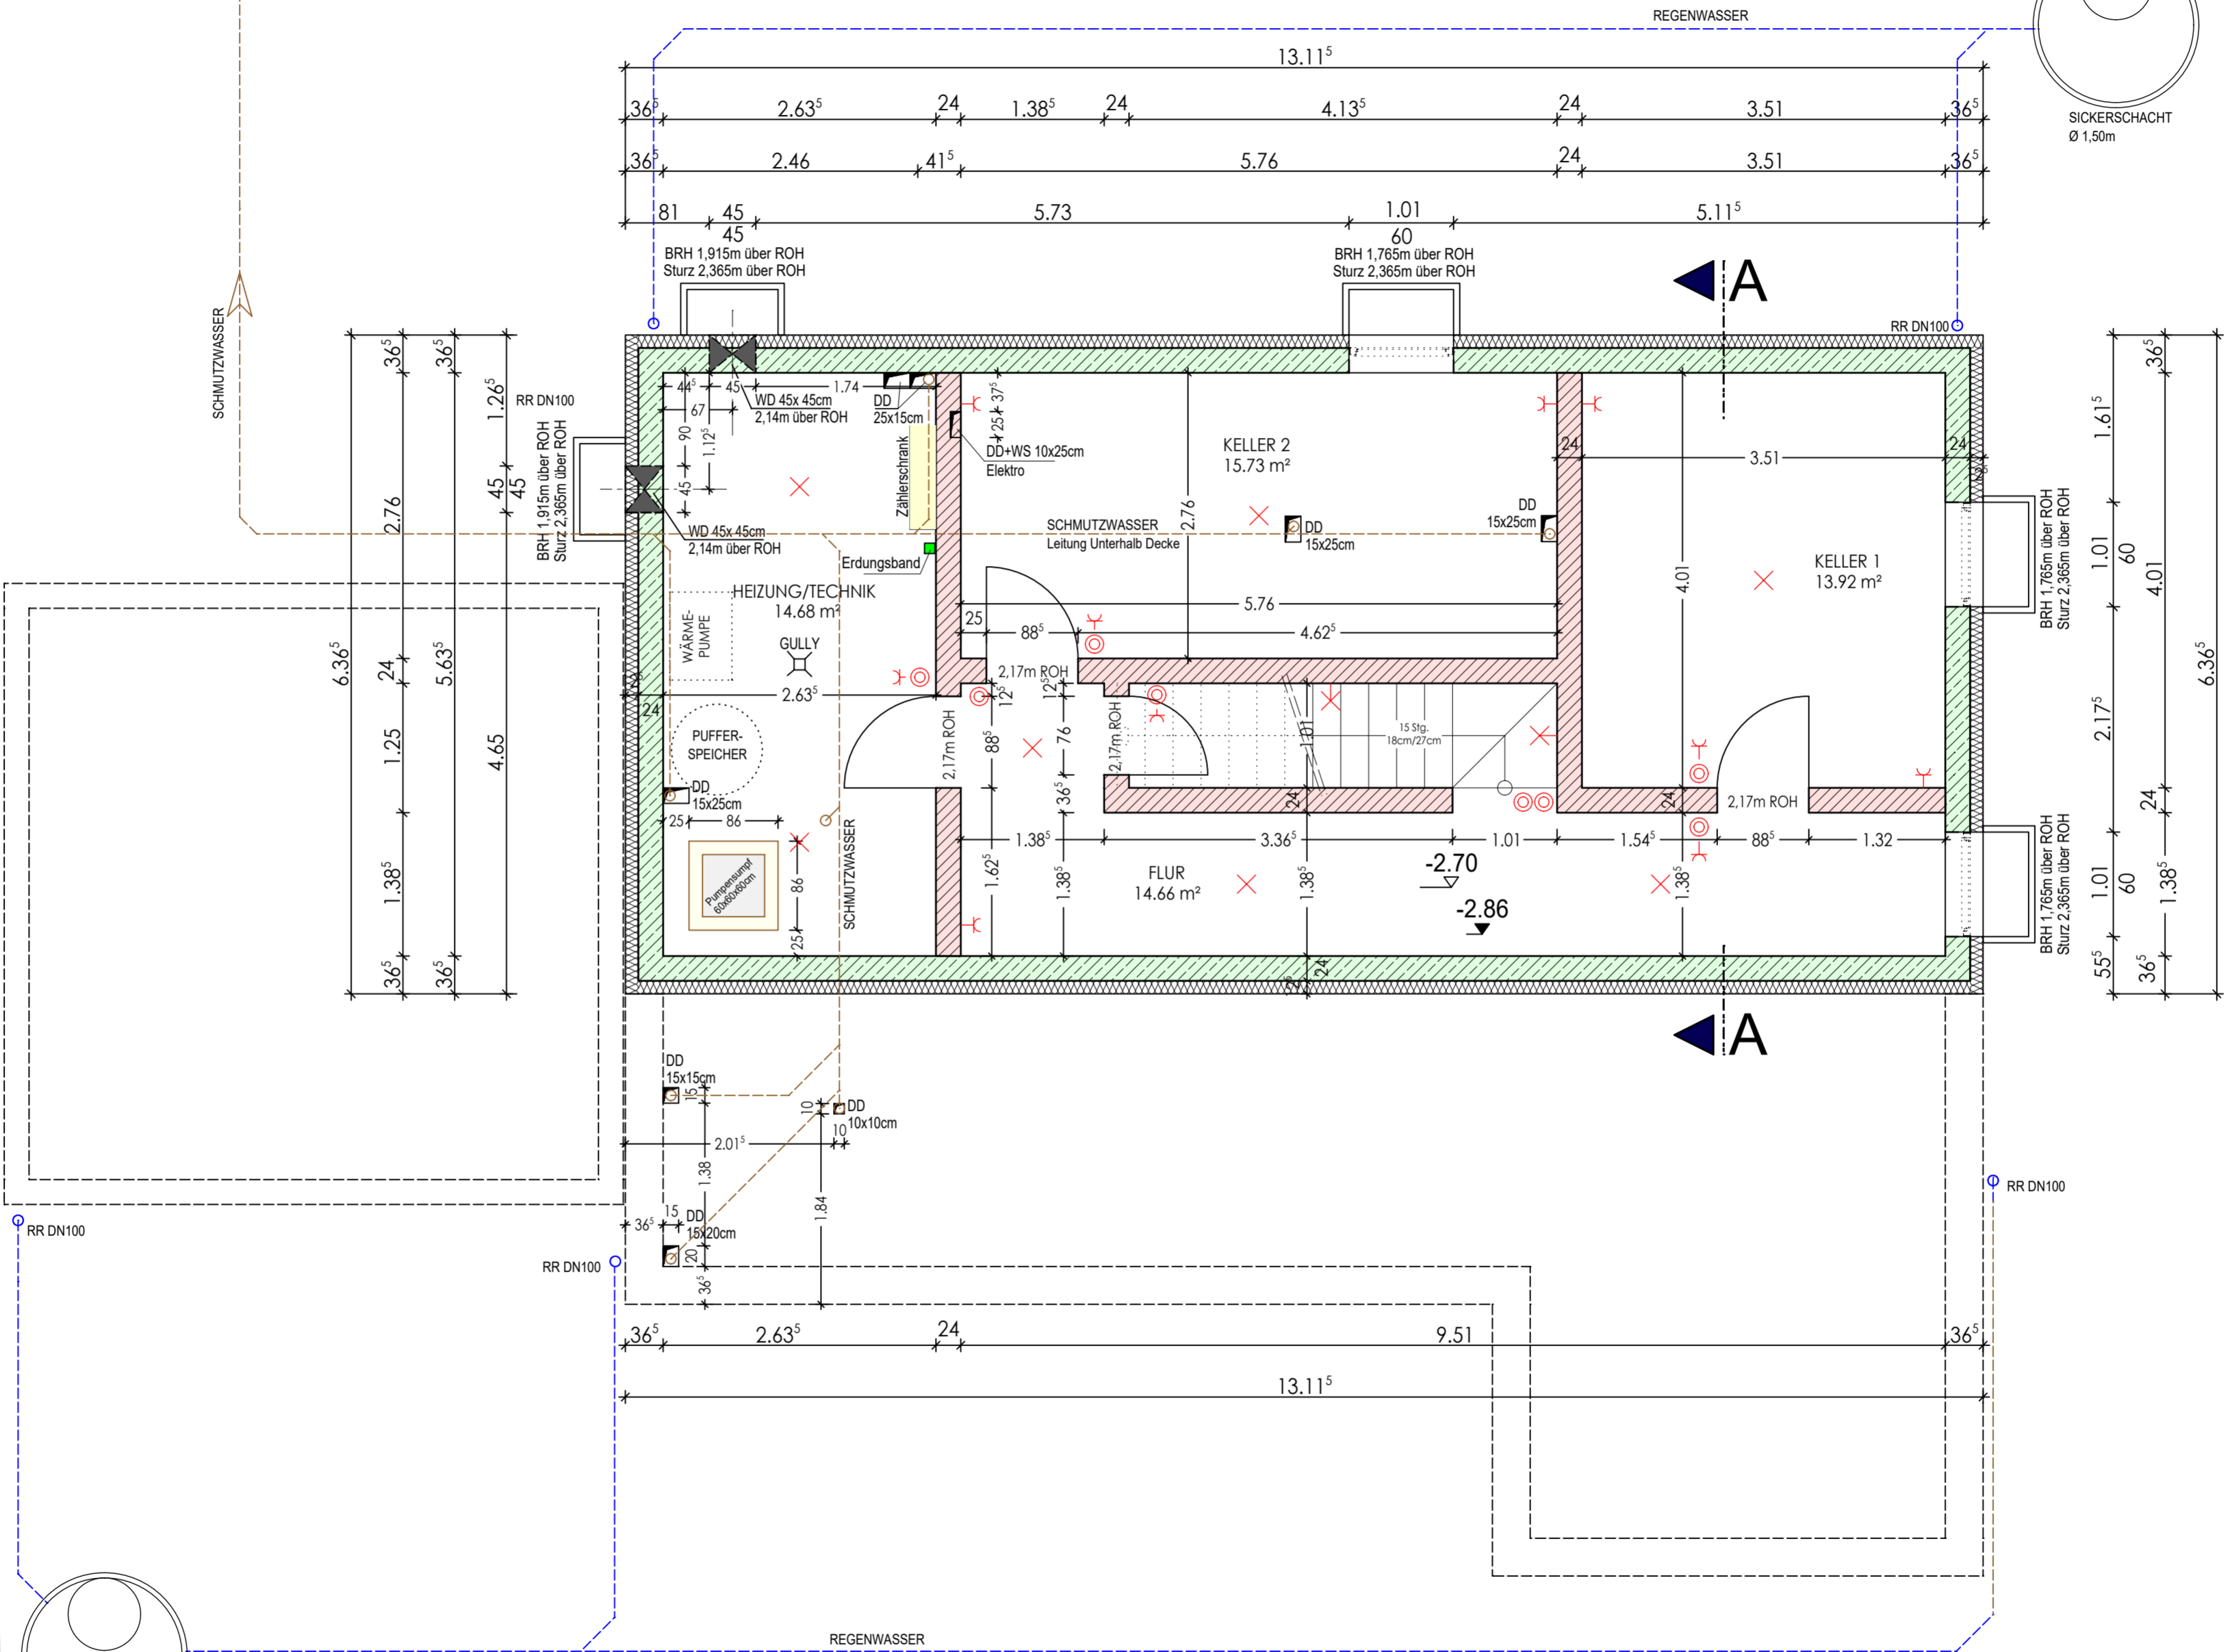

Leitung zu bestehenden Anschlussschacht Haus-Nr.1

# KELLERGESCHOSS

SICKERSCHACHT Ø 1,50m