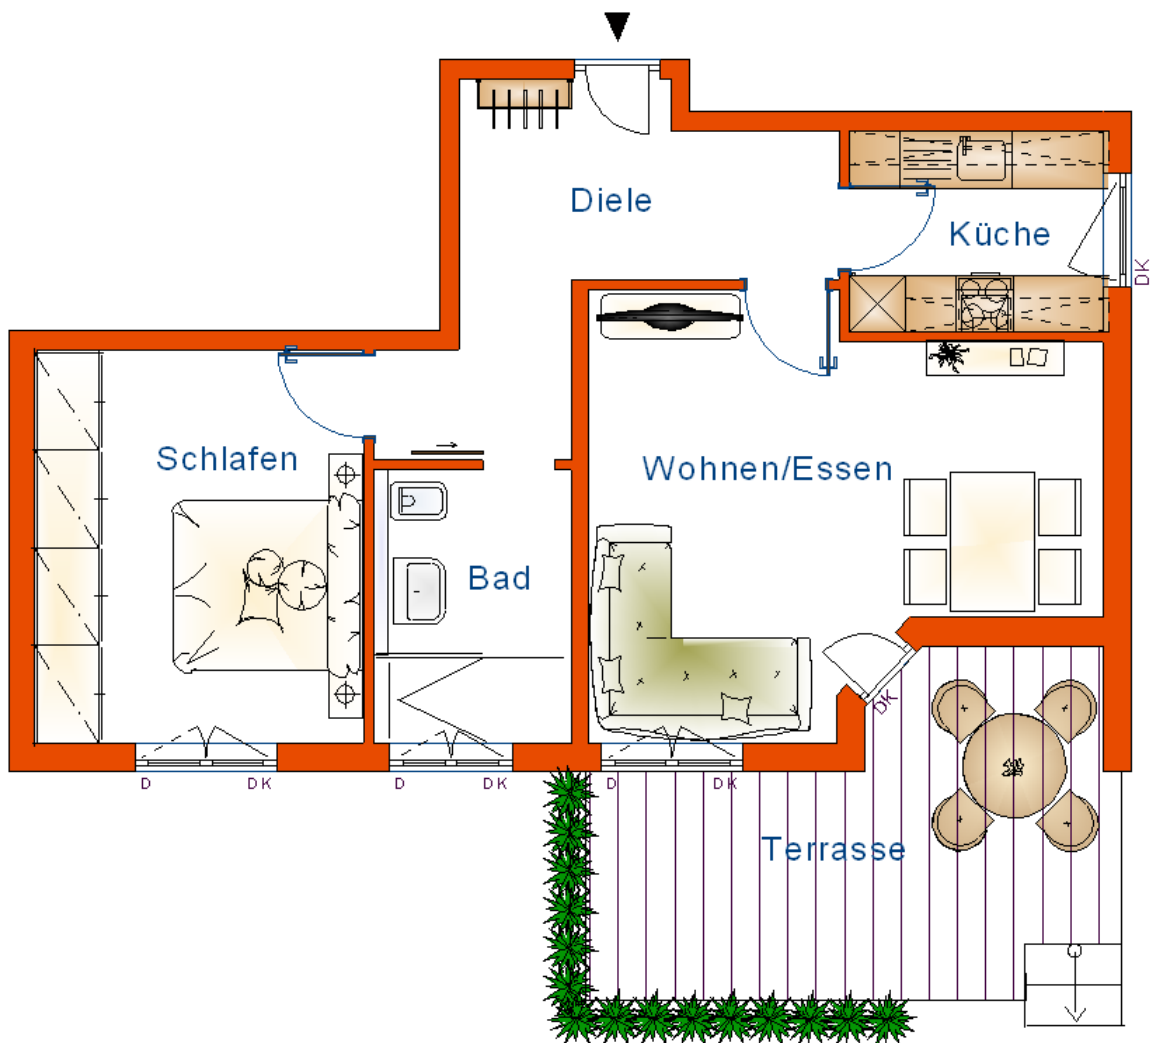

2-Zimmerwohnung mit großer Terrasse in 73760 Ostfildern-Scharnhausen

Wohnen/Essen	21,25 m ²
Schlafen	14,46 m ²
Küche	5,72 m ²
Bad	6,09 m ²
Diele	10,93 m ²
Terrasse 50%	3,25 m ²
Wohnfläche gesamt	61,70 m²