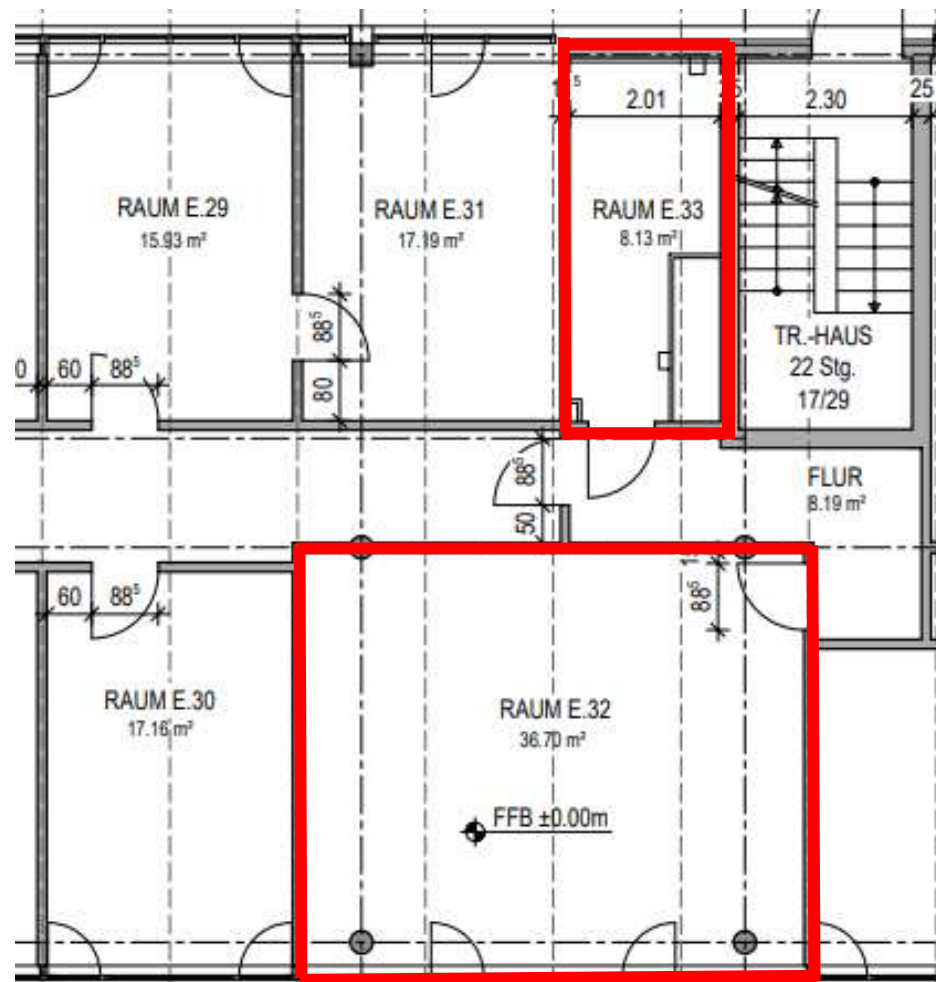

K S M I M M O B I L I E N GmbH

Gesamtfläche: 41,25 qm zzgl. Anteilige

Grundriss Mietfläche Bürogemeinschaft EG Mary-Astell-Str. 2 28359 Bremen