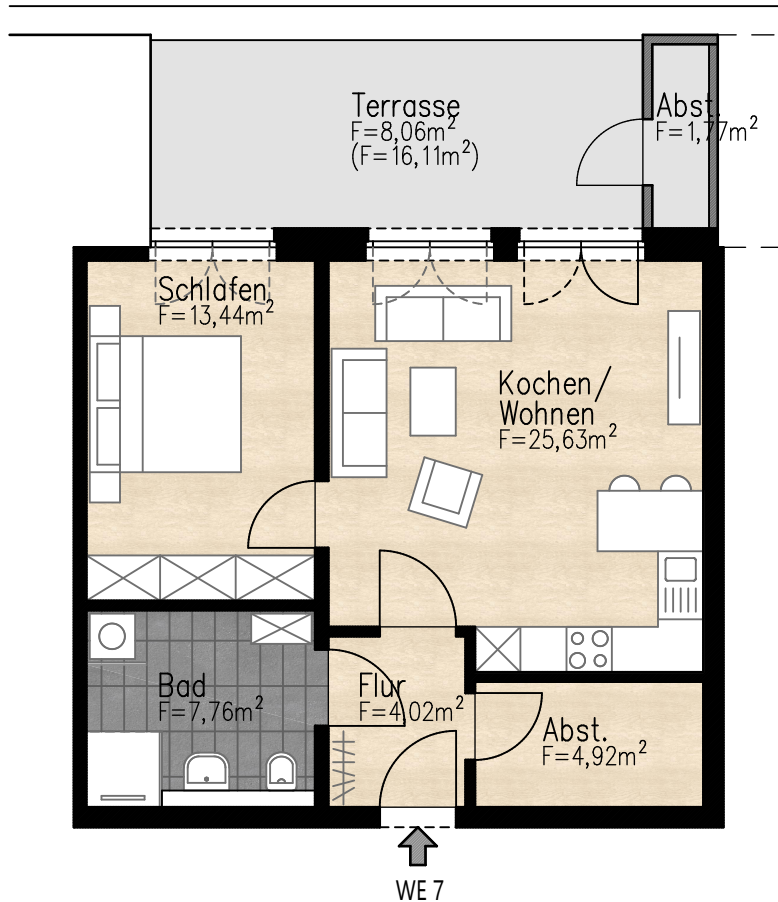

WE7 – Obergeschoss – 2 – Zimmer – 65,60m²

Flur	4,02m ²
Bad	7,76m ²
Schlafen	13,44m ²
Kochen/Wohnen	25,63m ²
Abst.	4,92m ²
Terrasse (50%)	8,06m ²
Abst.	1,77m ²
Gesamt	65,60m²