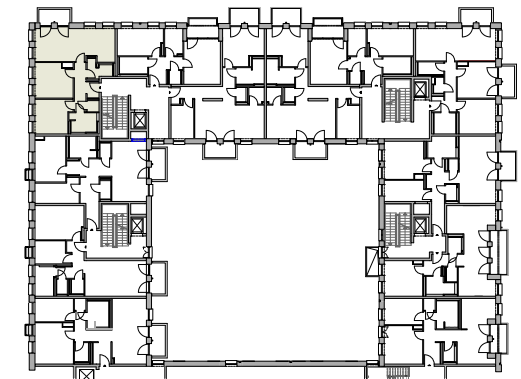

## Flächenzusammenstellung Wohnung 11

Wohnen / Essen :	24.49 m <sup>2</sup>
Kochen :	7.25 m <sup>2</sup>
Schlafen 1 :	15.46 m <sup>2</sup>
Bad 1 :	5.82 m <sup>2</sup>
Schlafen 2 :	14.51 m <sup>2</sup>
Bad 2 :	4.17 m <sup>2</sup>
Flur :	8.82 m <sup>2</sup>
Abstellraum :	1.47 m <sup>2</sup>
Balkon (wird zur Hälfte angerechnet) :	4.80 m <sup>2</sup>
Gesamt :	84.39 m <sup>2</sup>