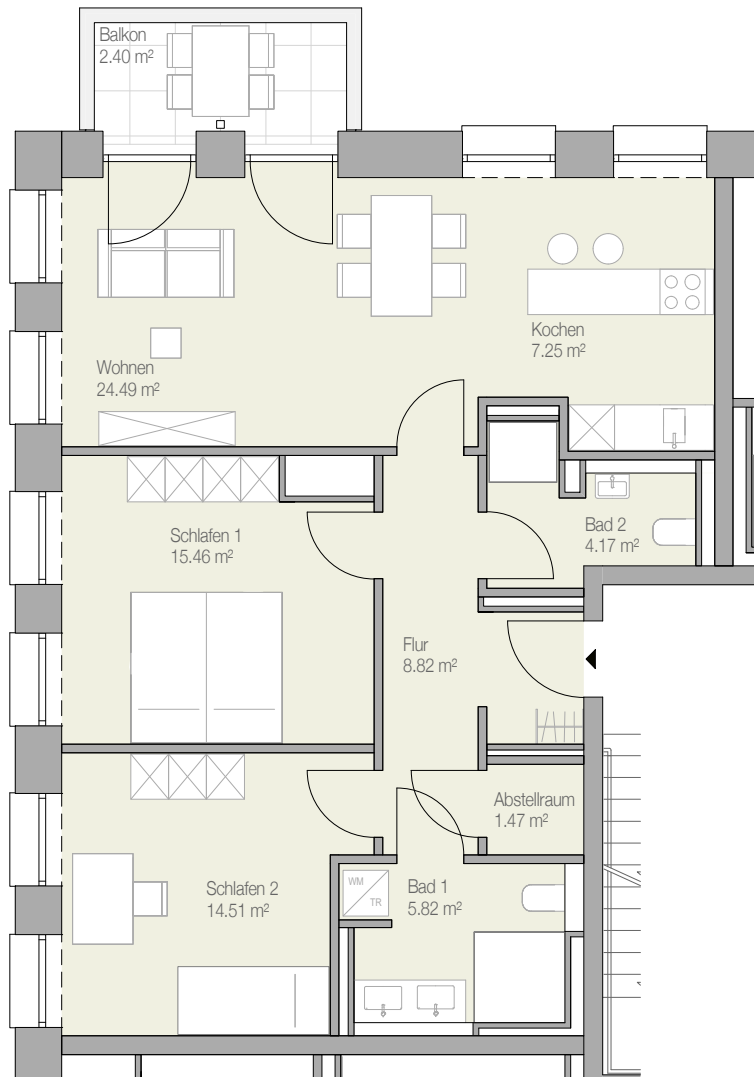

## Flächenzusammenstellung Wohnung 11

Wohnen / Essen :	24.49 m <sup>2</sup>
Kochen :	7.25 m <sup>2</sup>
Schlafen 1 :	15.46 m <sup>2</sup>
Bad 1 :	5.82 m <sup>2</sup>
Schlafen 2 :	14.51 m <sup>2</sup>
Bad 2 :	4.17 m <sup>2</sup>
Flur :	8.82 m <sup>2</sup>
Abstellraum :	1.47 m <sup>2</sup>
Balkon (wird zur Hälfte angerechnet) :	4.80 m <sup>2</sup>
Gesamt :	84.39 m <sup>2</sup>

1.0G

Wohnung 11  
Stiftsquartier Dortmund

P / E / P