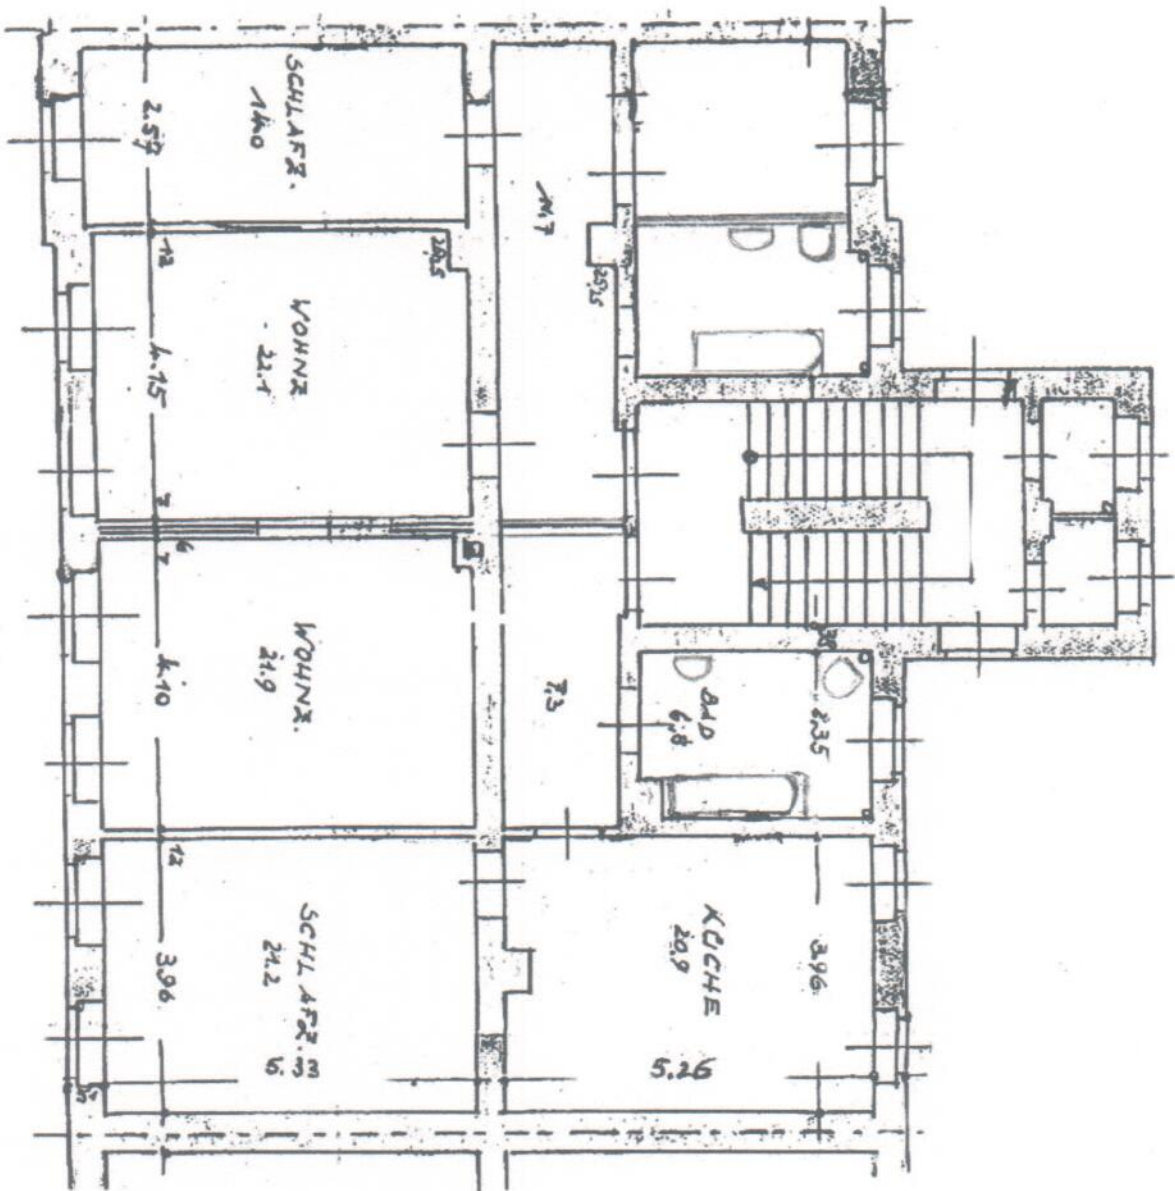

ERDGE SCHOSS

L OBERGESCHOSS

II. OBERGESCHOSS

III. OBERGESCHOSS

IV. OBERGESCHOSS

V.06

MASSWORK

V.O.G re.

Maisonette rechts

Maisonette links

Maßstab

1 : 1000

Kartenblatt: 213

Gemeinde  
Ortschaft

Stadt Chemnitz  
Chemnitz

Bei der Darstellung der Grenzen können Veränderungen berücksichtigt sein, die noch nicht in das Grundbuch übernommen sind. Der Topographienachweis kann vom örtlichen Zustand abweichen. Durch die Vervielfältigungstechnik sind Maßstabsabweichungen möglich.