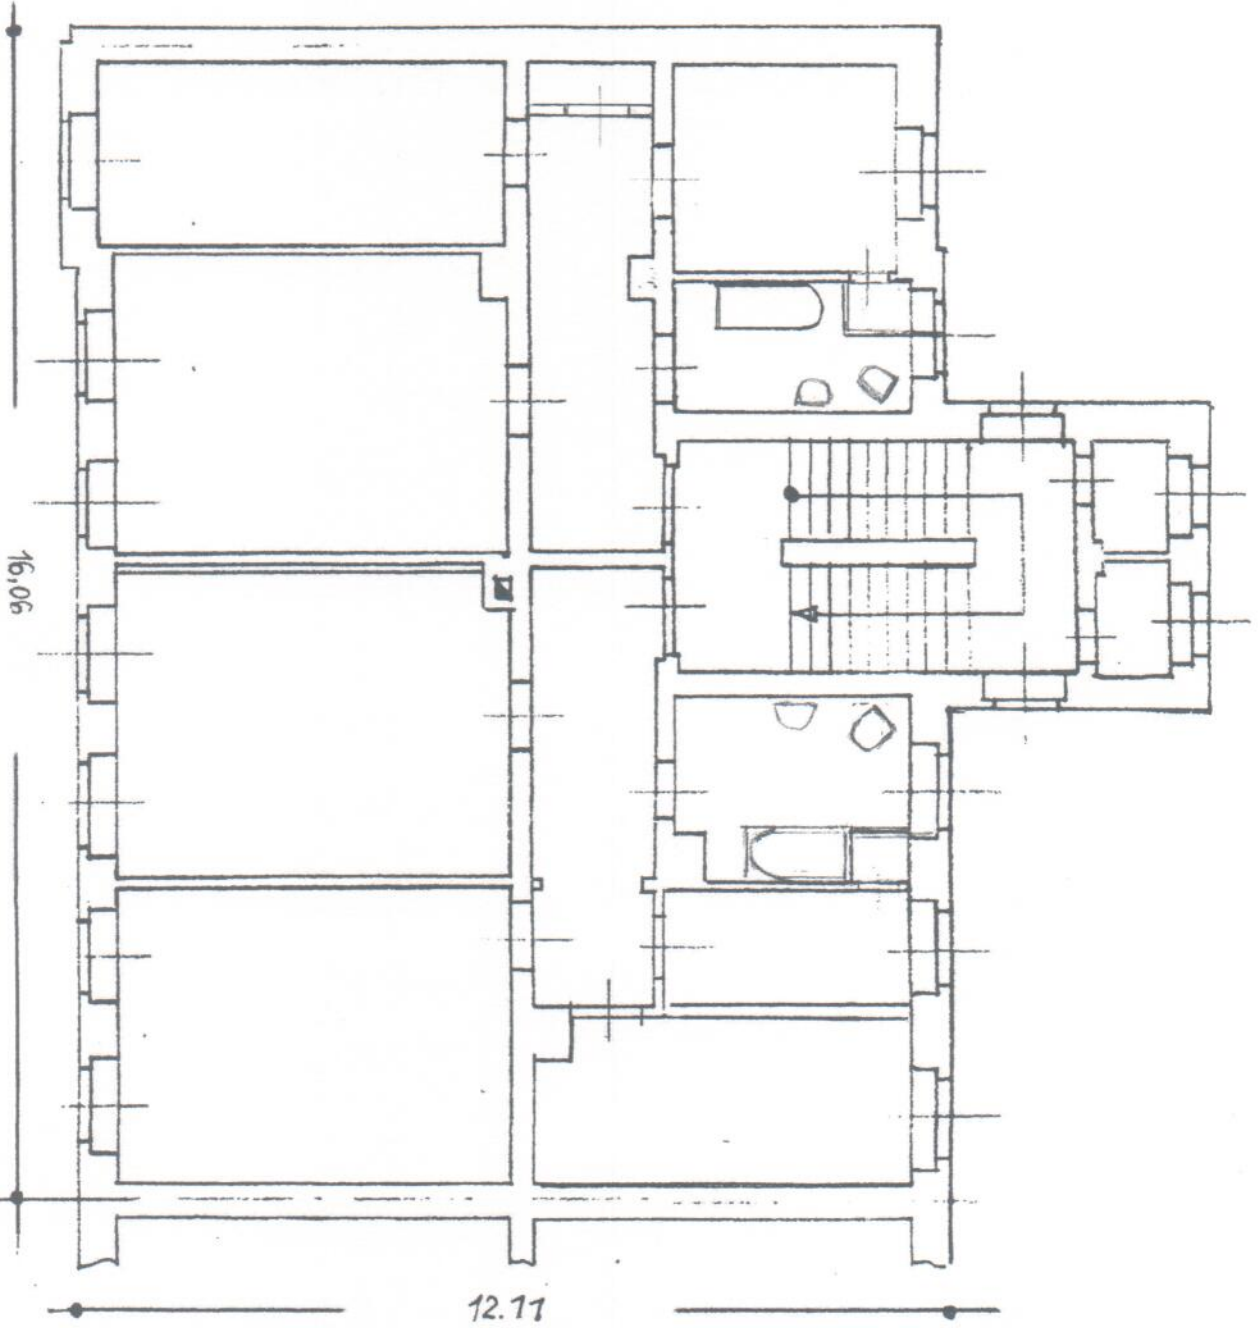

ERDGE SCHOSS

L OBERGESCHOSS

II. OBERGESCHOSS

III. OBERGESCHOSS

IV. OBERGESCHOSS

V.06

MASSWORK

V.O.G re.

Maisonette rechts

Maisonette links

Maßstab

1 : 1000

Kartenblatt: 213

Gemeinde  
Ortschaft

Stadt Chemnitz  
Chemnitz

Bei der Darstellung der Grenzen können Veränderungen berücksichtigt sein, die noch nicht in das Grundbuch übernommen sind. Der Topographienachweis kann vom örtlichen Zustand abweichen. Durch die Vervielfältigungstechnik sind Maßstabsabweichungen möglich.