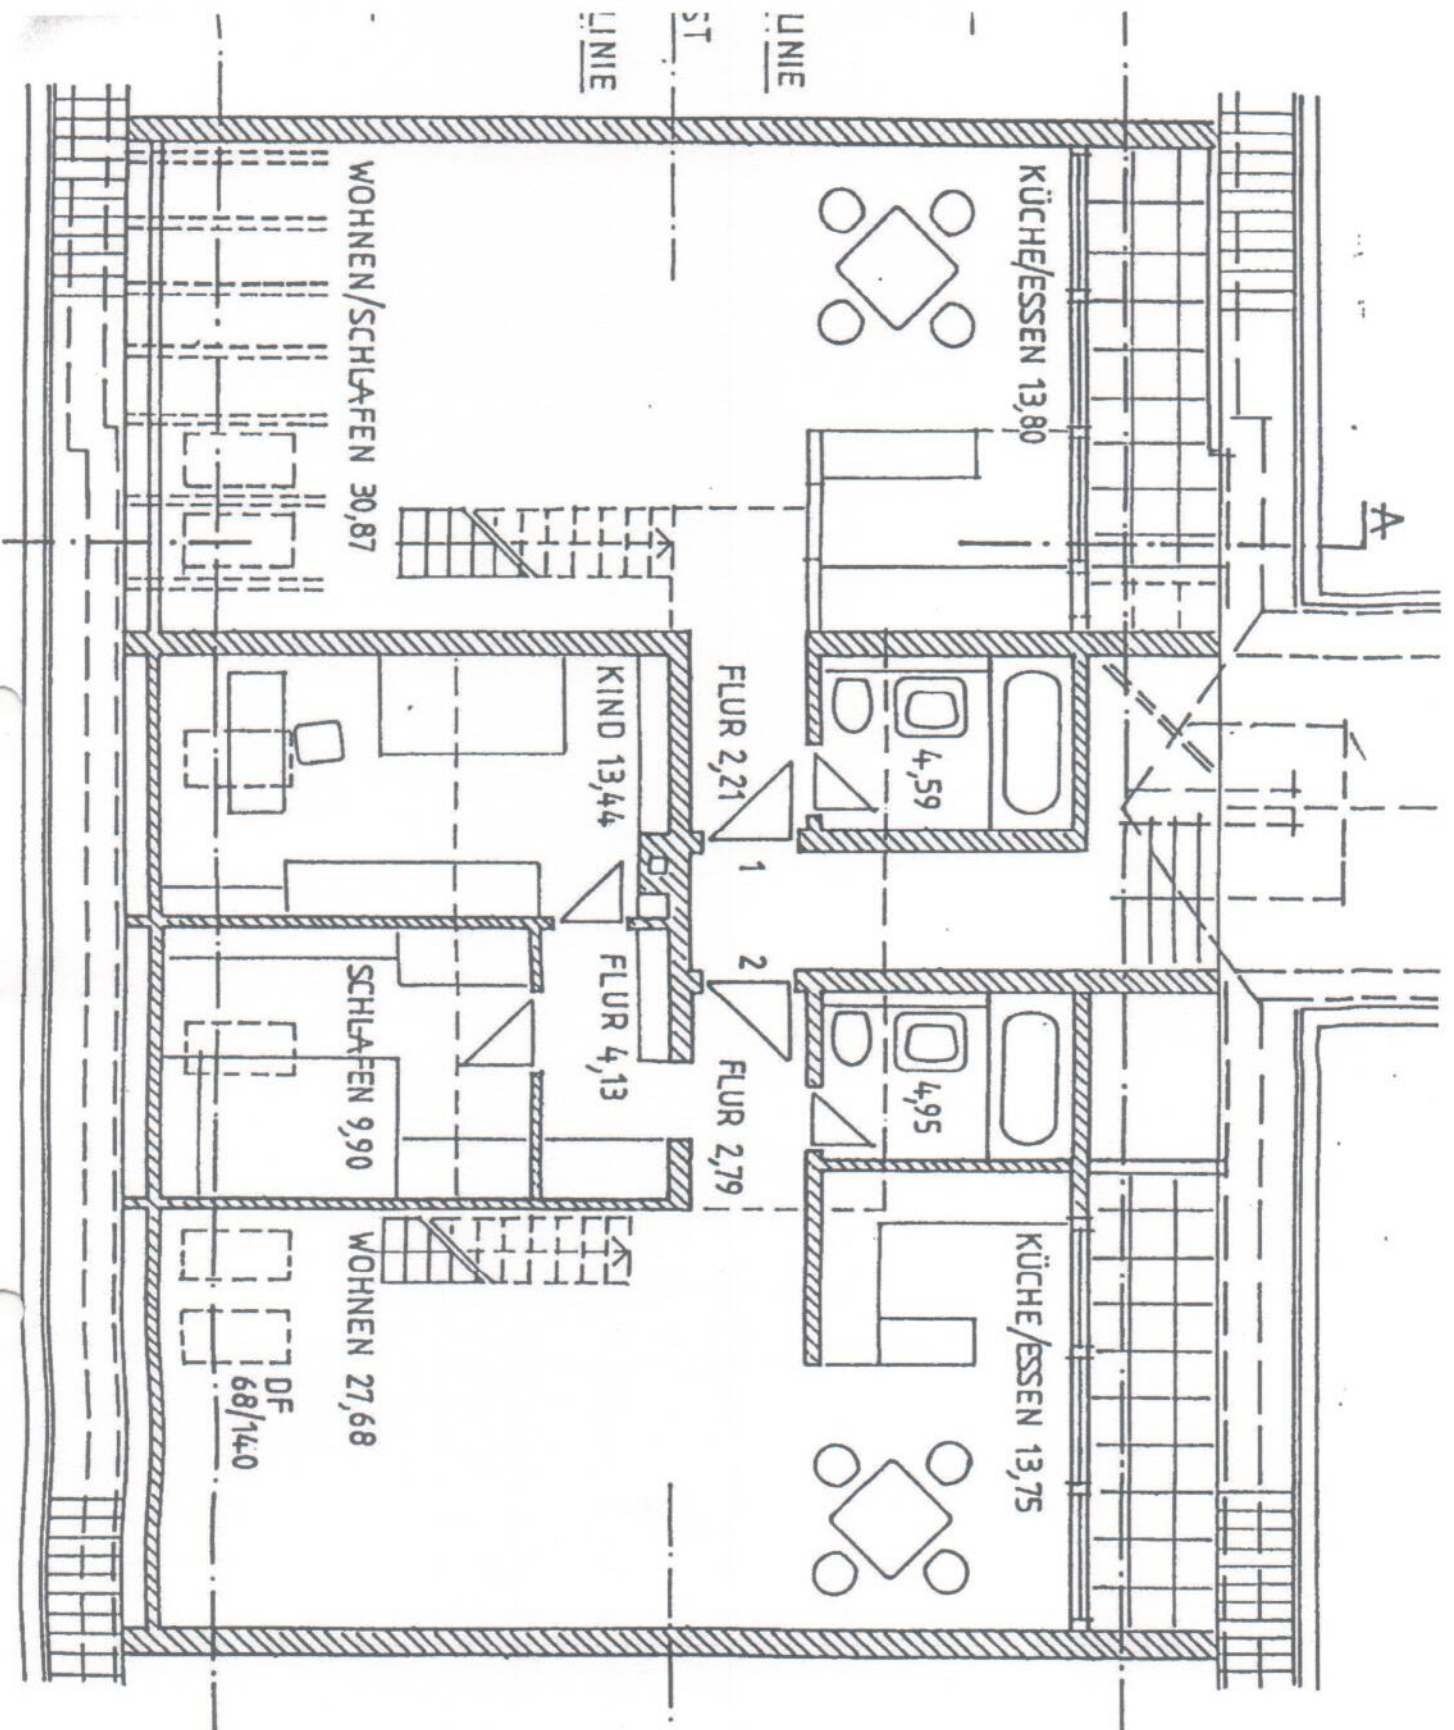

ERDGE SCHOSS

L OBERGESCHOSS

II. OBERGESCHOSS

III. OBERGESCHOSS

IV. OBERGESCHOSS

V.06

MASSWORK

V.O.G re.

Maisonette rechts

Maisonette links

Maßstab

1 : 1000

Kartenblatt: 213

Gemeinde  
Ortschaft

Stadt Chemnitz  
Chemnitz

Bei der Darstellung der Grenzen können Veränderungen berücksichtigt sein, die noch nicht in das Grundbuch übernommen sind. Der Topographienachweis kann vom örtlichen Zustand abweichen. Durch die Vervielfältigungstechnik sind Maßstabsabweichungen möglich.