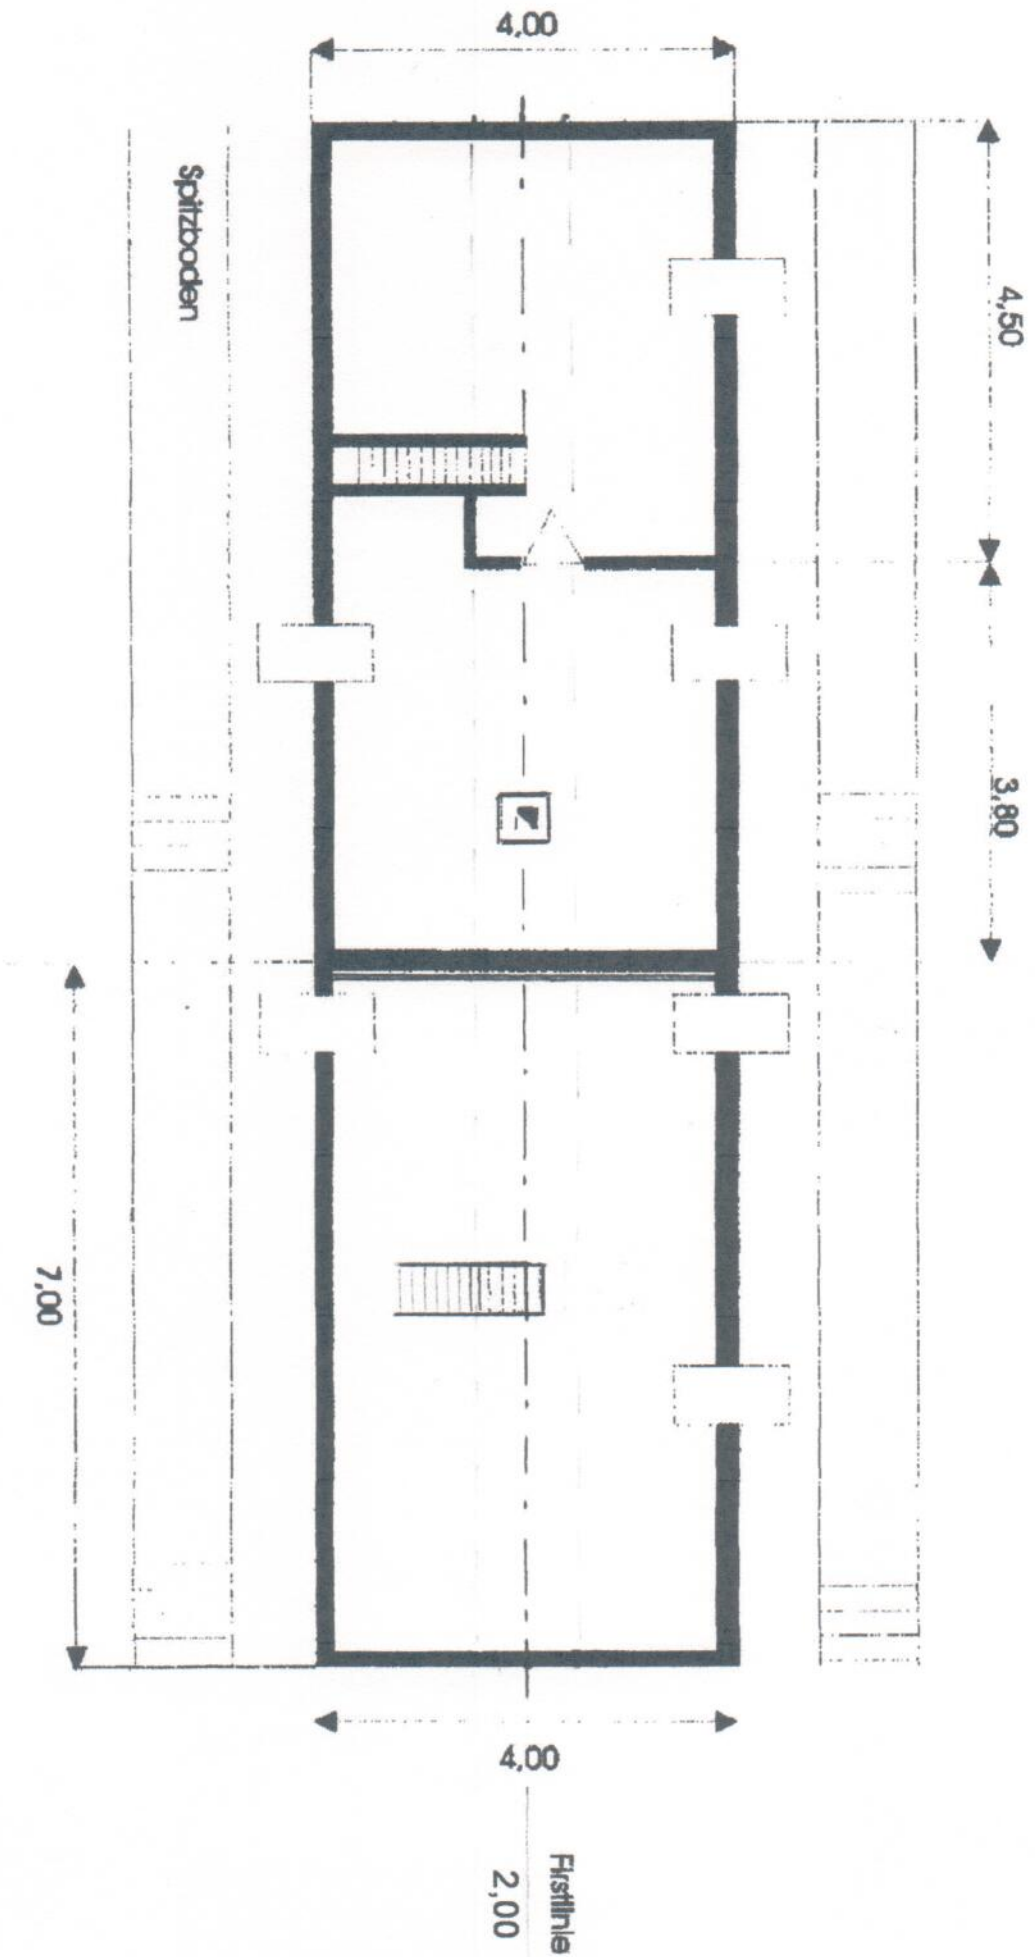

ERDGE SCHOSS

L OBERGESCHOSS

II. OBERGESCHOSS

III. OBERGESCHOSS

IV. OBERGESCHOSS

V.06

MASSWORK

V.O.G re.

Maisonette rechts

Maisonette links

Maßstab

1 : 1000

Kartenblatt: 213

Gemeinde  
Ortschaft

Stadt Chemnitz  
Chemnitz

Bei der Darstellung der Grenzen können Veränderungen berücksichtigt sein, die noch nicht in das Grundbuch übernommen sind. Der Topographienachweis kann vom örtlichen Zustand abweichen. Durch die Vervielfältigungstechnik sind Maßstabsabweichungen möglich.