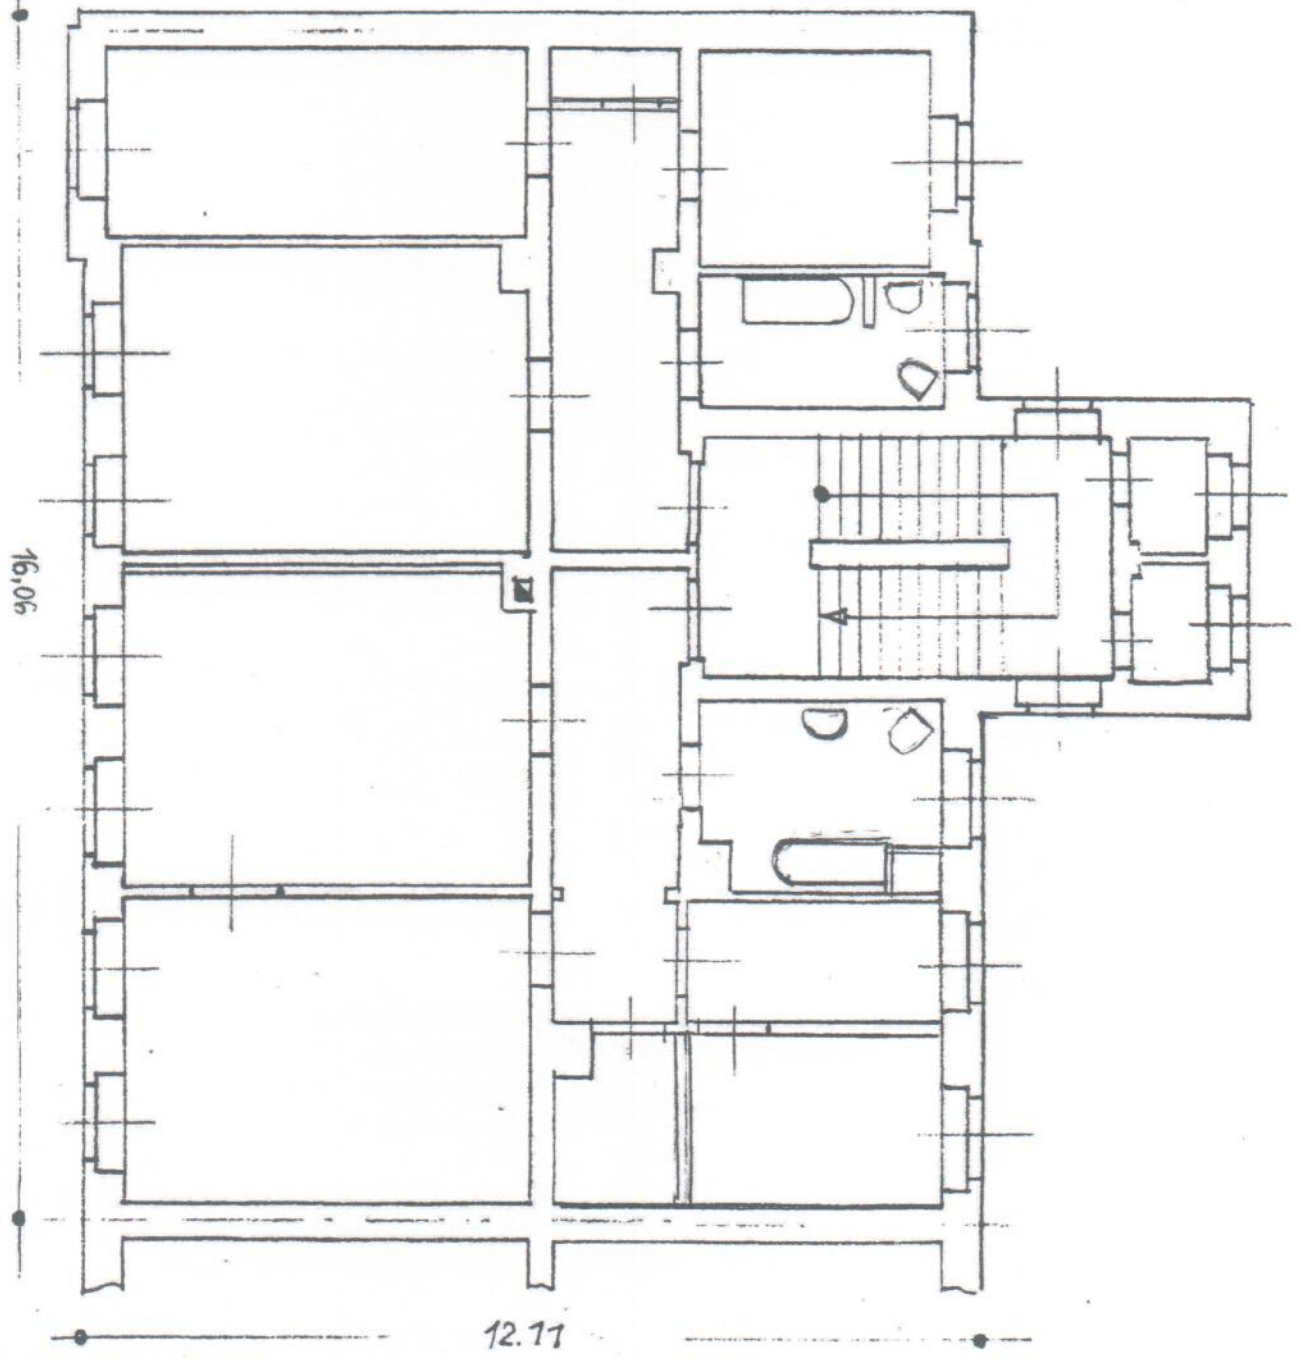

ERDGE SCHOSS

L OBERGESCHOSS

II. OBERGESCHOSS

III. OBERGESCHOSS

IV. OBERGESCHOSS

V.06

MASSWORK

V.O.G re.

Maisonette rechts

Maisonette links

Maßstab

1 : 1000

Kartenblatt: 213

Gemeinde  
Ortschaft

Stadt Chemnitz  
Chemnitz

Bei der Darstellung der Grenzen können Veränderungen berücksichtigt sein, die noch nicht in das Grundbuch übernommen sind. Der Topographienachweis kann vom örtlichen Zustand abweichen. Durch die Vervielfältigungstechnik sind Maßstabsabweichungen möglich.