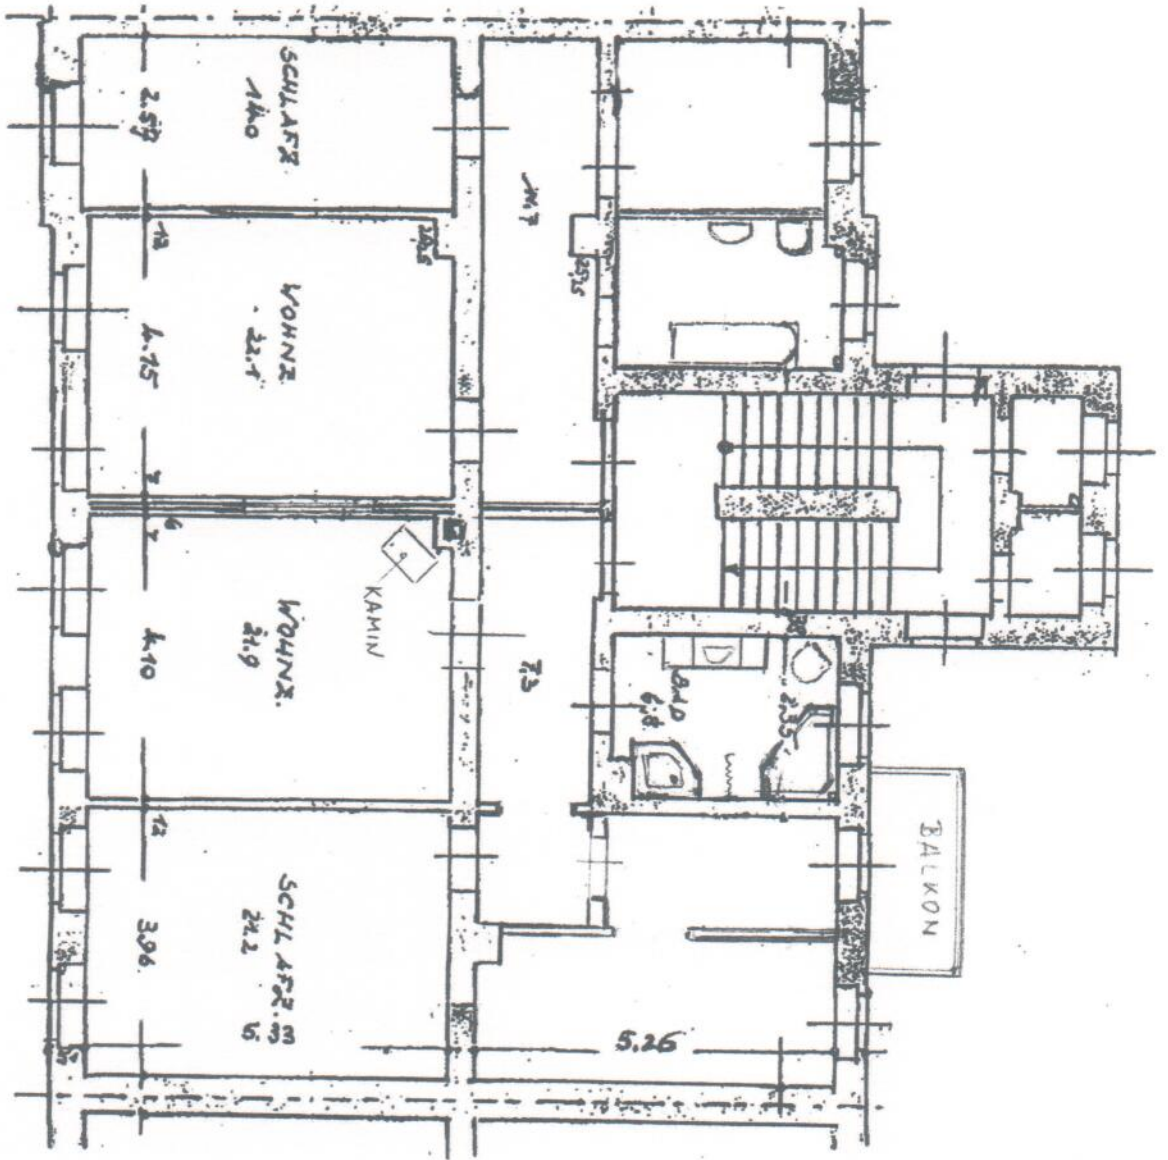

ERDGE SCHOSS

L OBERGESCHOSS

II. OBERGESCHOSS

III. OBERGESCHOSS

IV. OBERGESCHOSS

V.06

MASSWORK

V.O.G re.

Maisonette rechts

Maisonette links

Maßstab

1 : 1000

Kartenblatt: 213

Gemeinde  
Ortschaft

Stadt Chemnitz  
Chemnitz

Bei der Darstellung der Grenzen können Veränderungen berücksichtigt sein, die noch nicht in das Grundbuch übernommen sind. Der Topographienachweis kann vom örtlichen Zustand abweichen. Durch die Vervielfältigungstechnik sind Maßstabsabweichungen möglich.