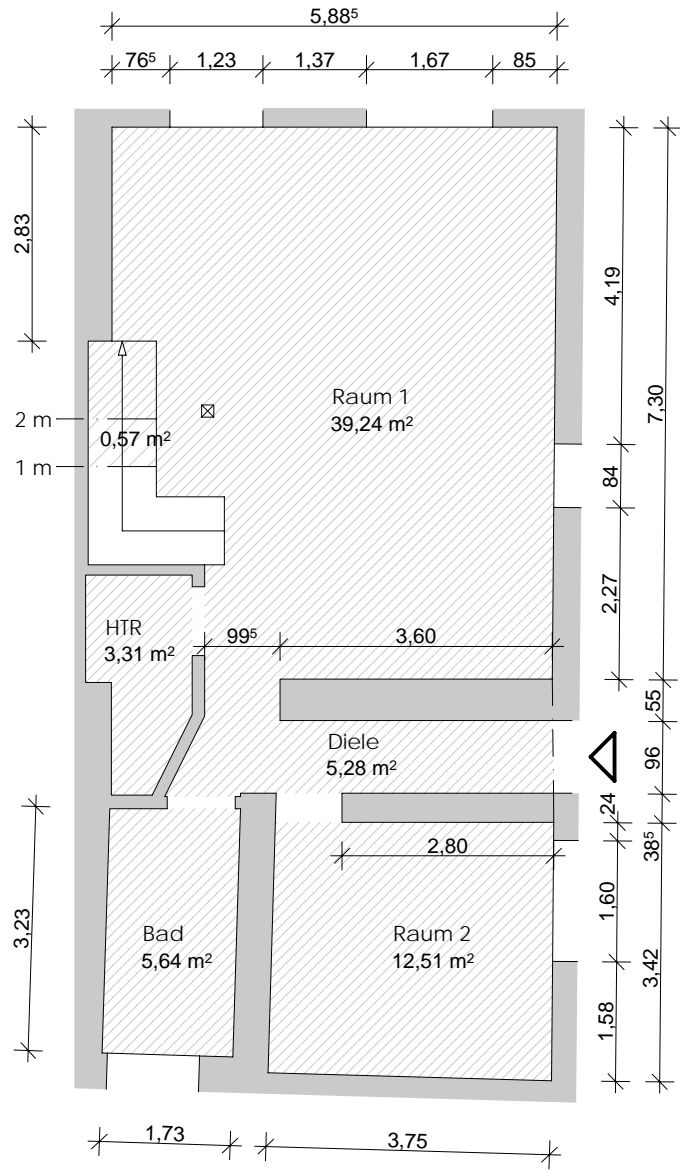

Adresse: Erfurter Straße 179, 99195 Riethordhausen

Wohnung 1 Erdgeschoss

Wohnung 1 Dachgeschoss