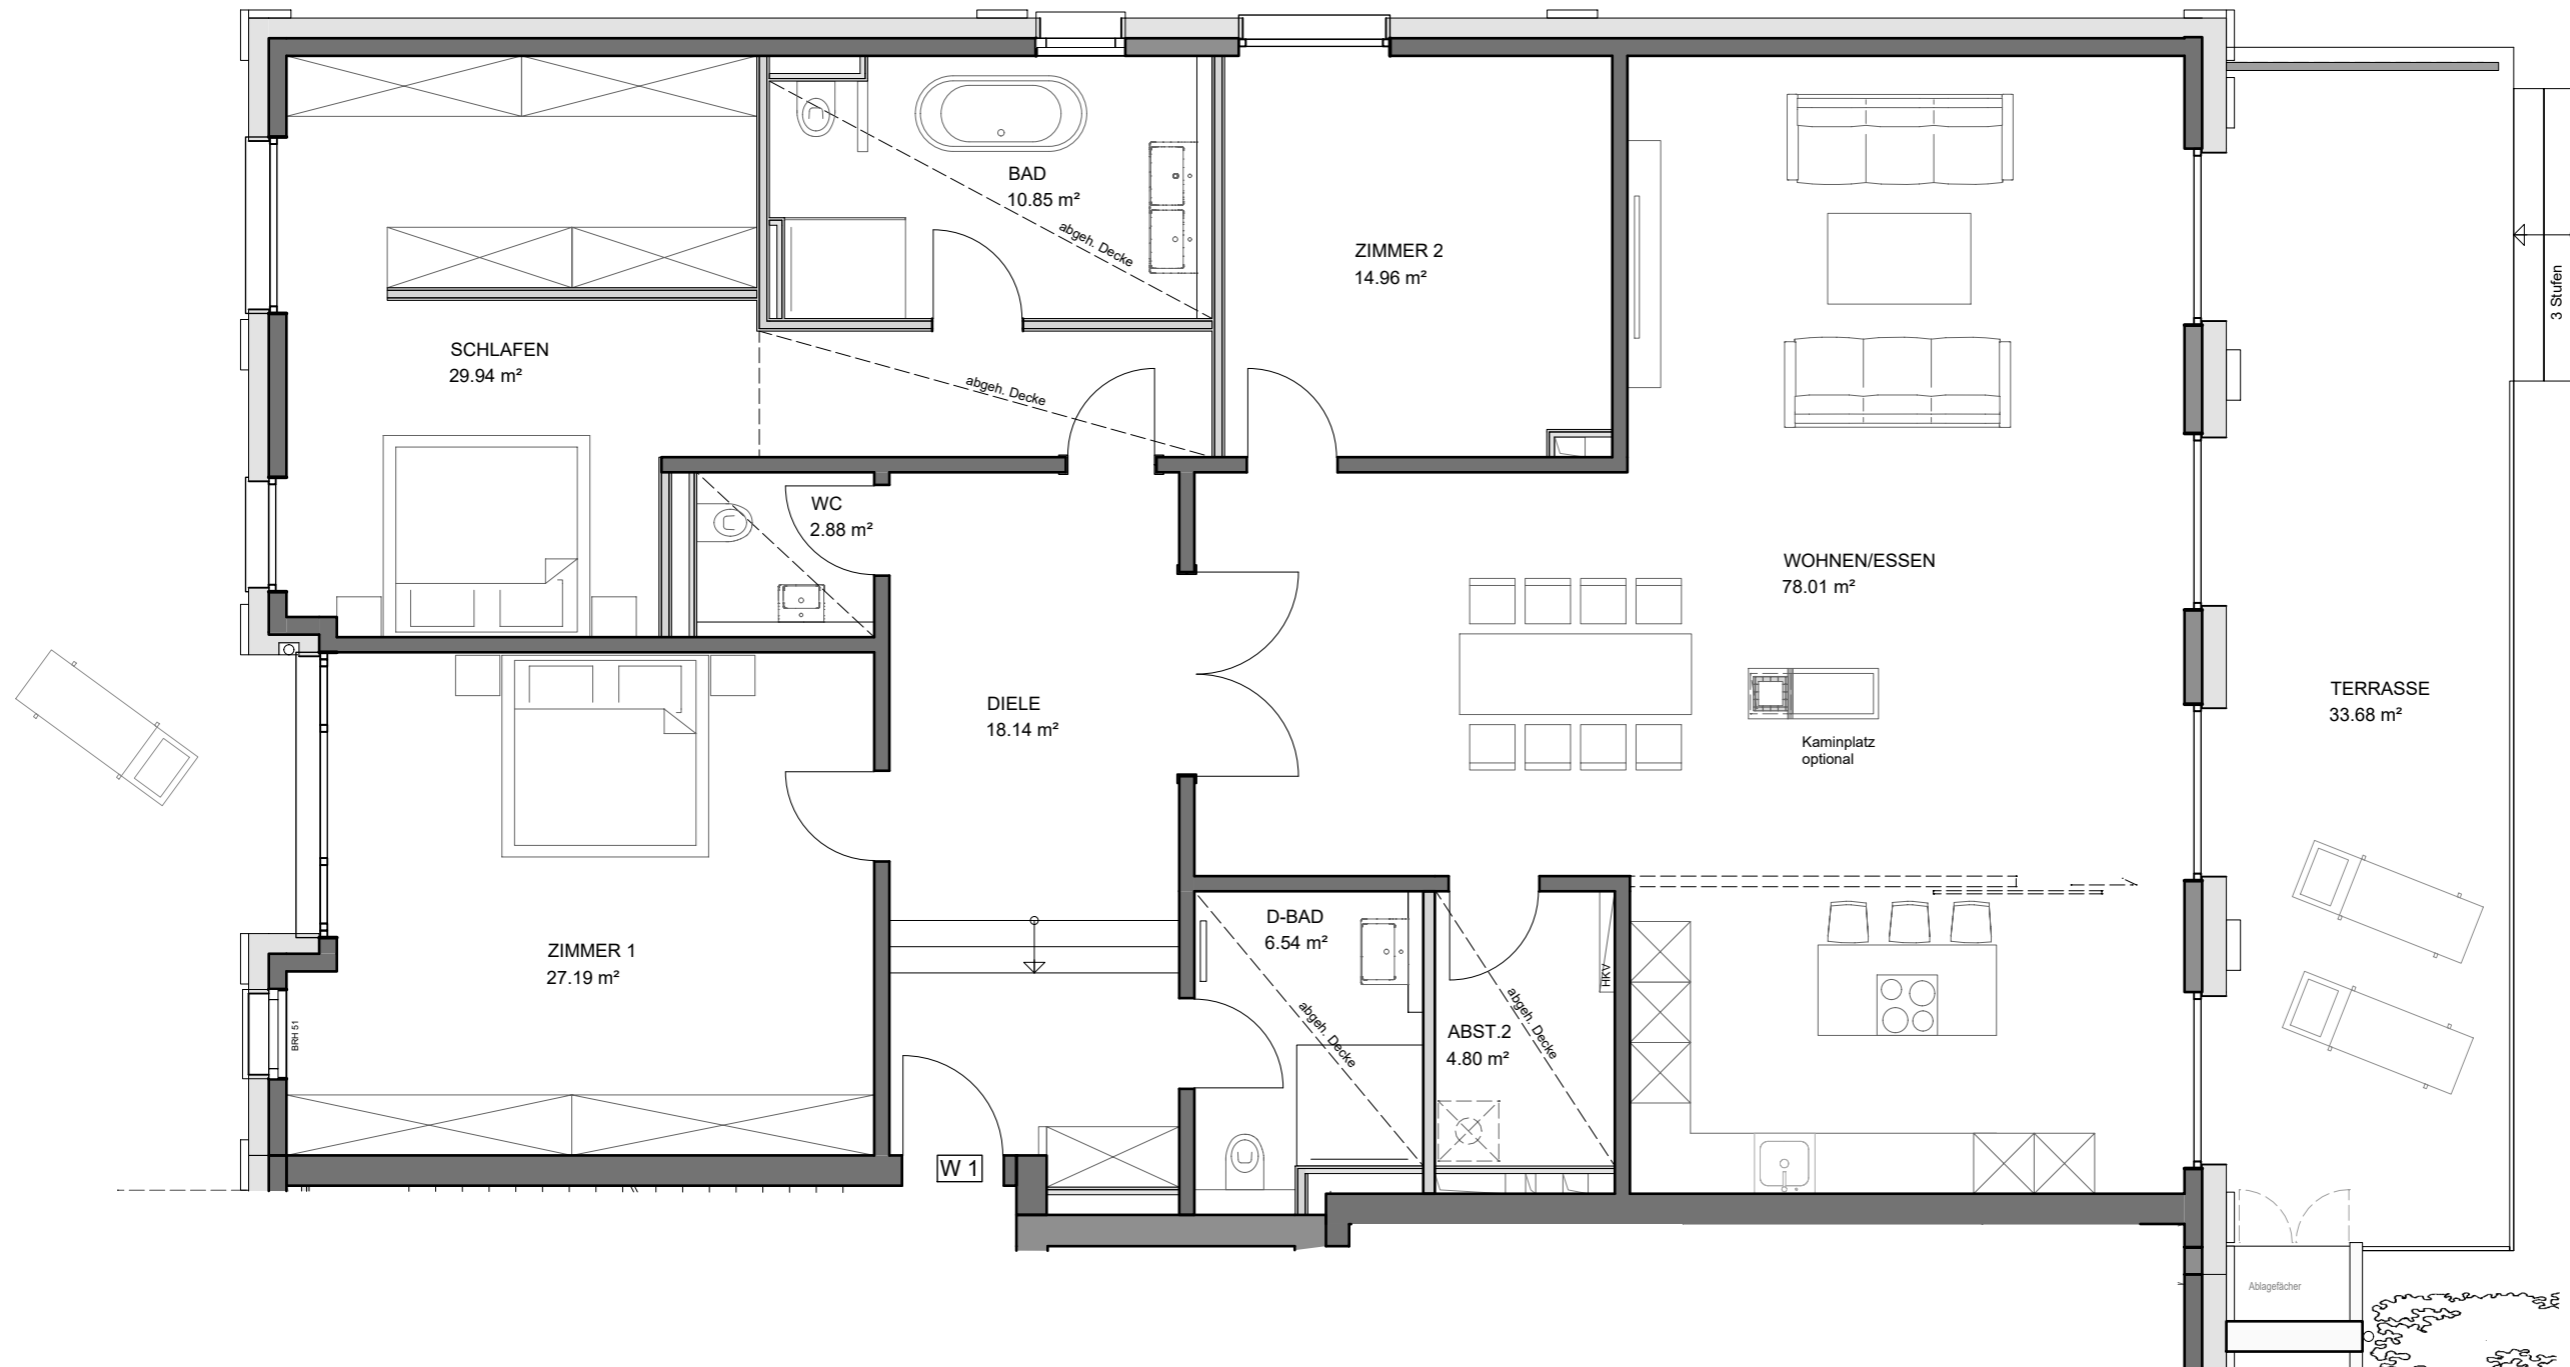

Stadtvilla Biesterfeldweg 6

Wohnung 1

Erdgeschoss

Wohnfläche gem. WoFIVO: 210,00 m²
(Terrasse zu 50%)

nutzbare Wohnfläche: 226,84 m²

Maßstab 1:75

Stand 25.03.2026