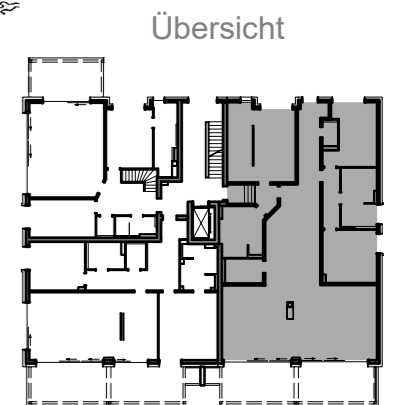

Stadtvilla Biesterfeldweg 6

Wohnung 1

Erdgeschoss

Wohnfläche gem. WoFIVO: 210,00 m²
(Terrasse zu 50%)

nutzbare Wohnfläche: 226,84 m²

Maßstab 1:75

Stand 25.03.2026