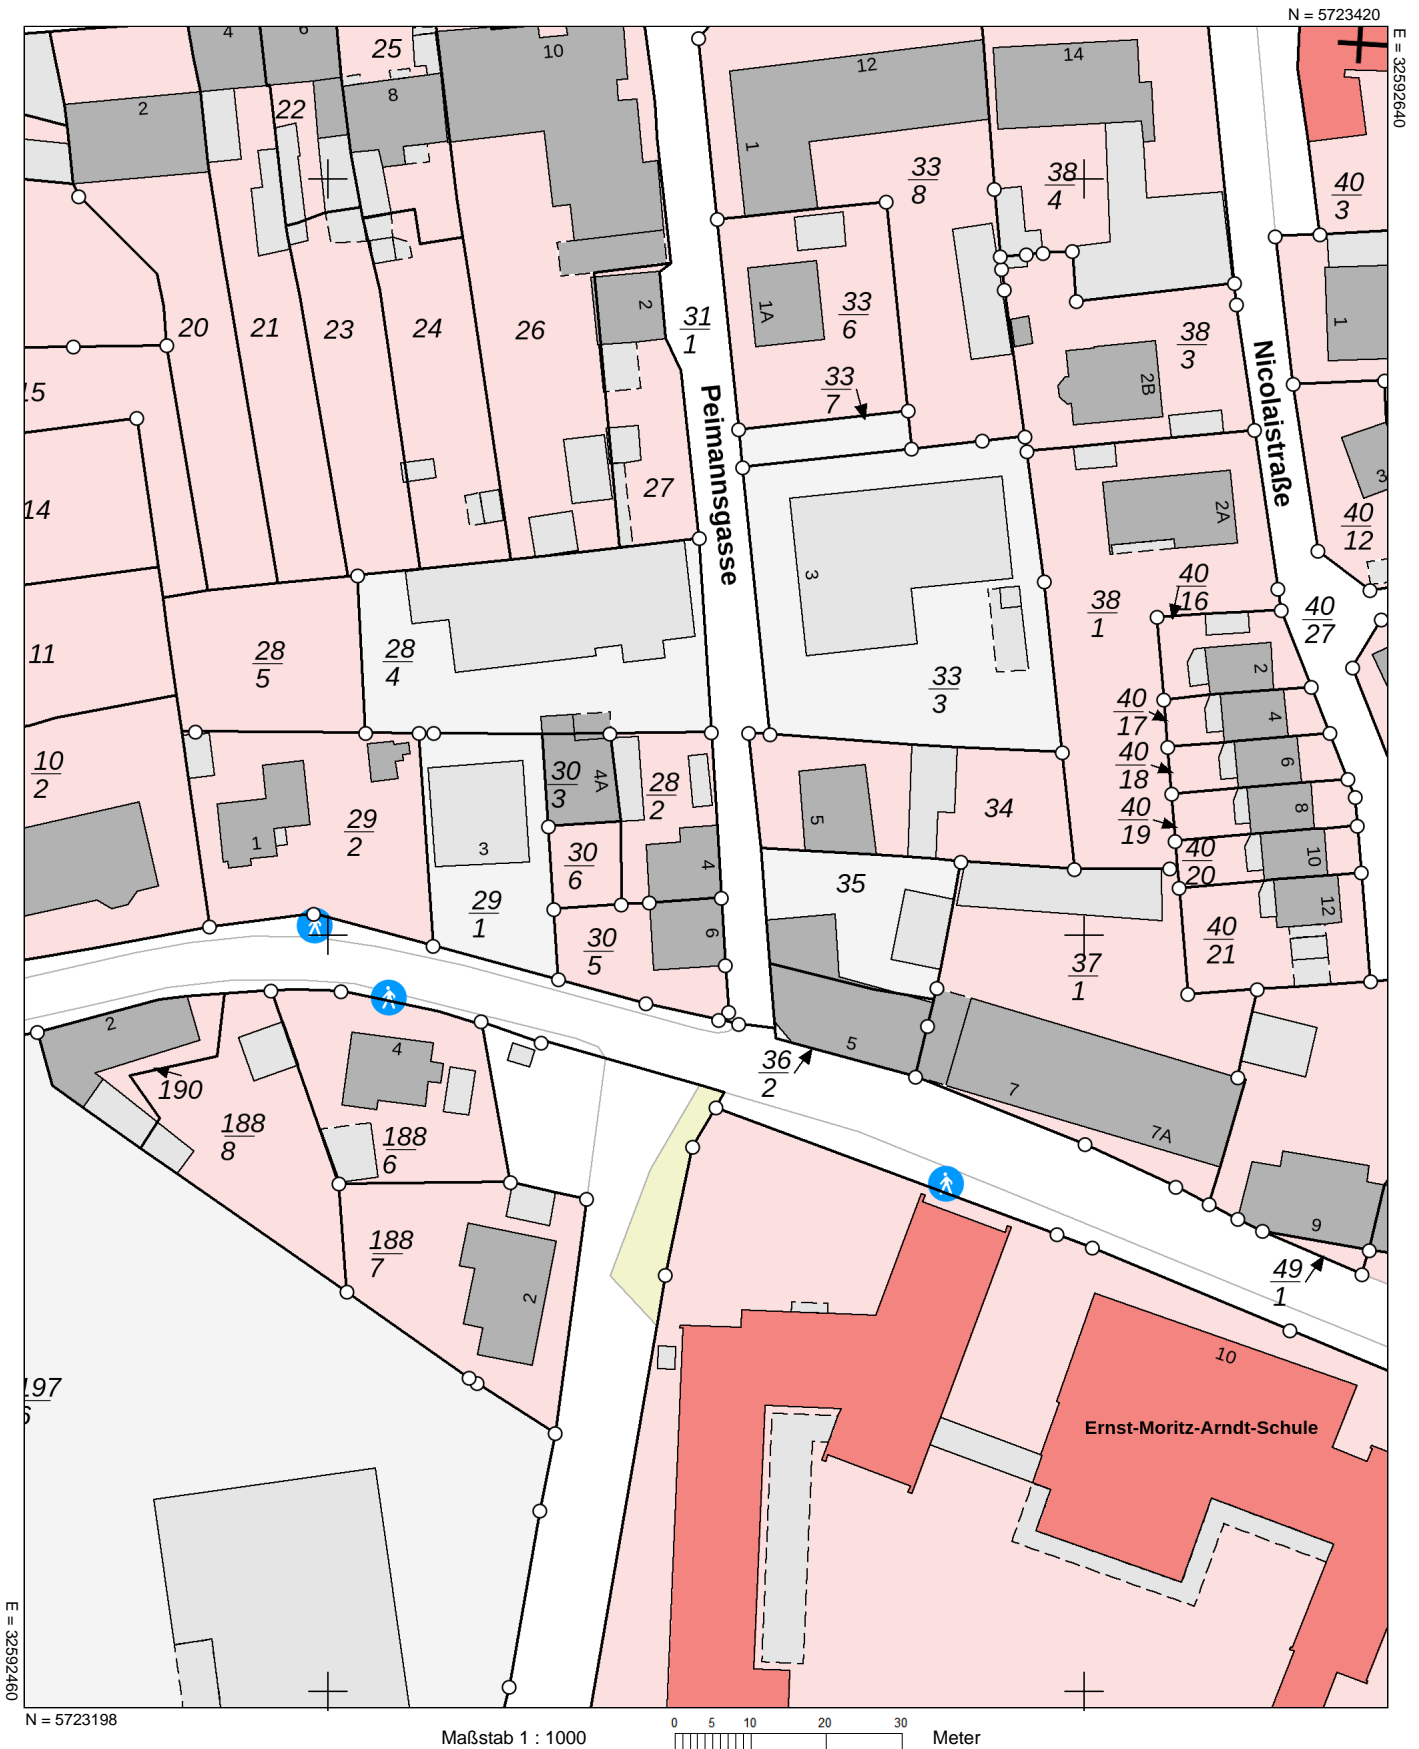

Vermessungs- und Katasterverwaltung Niedersachsen

Gemeinde: Herzberg am Harz, Stadt
Gemarkung: Herzberg am Harz
Flur: 6 Flurstück: 28 / 2

Liegenschaftskarte 1:1000

Standardpräsentation

Erstellt am: 05.09.2024

Verantwortlich für den Inhalt:

Landesamt für Geoinformation und Landesvermessung Niedersachsen
- Katasteramt Osterode am Harz - Stand: 31.08.2024
Berliner Str. 6
37520 Osterode

Bereitgestellt durch:

Landesamt für Geoinformation und Landesvermessung Niedersachsen