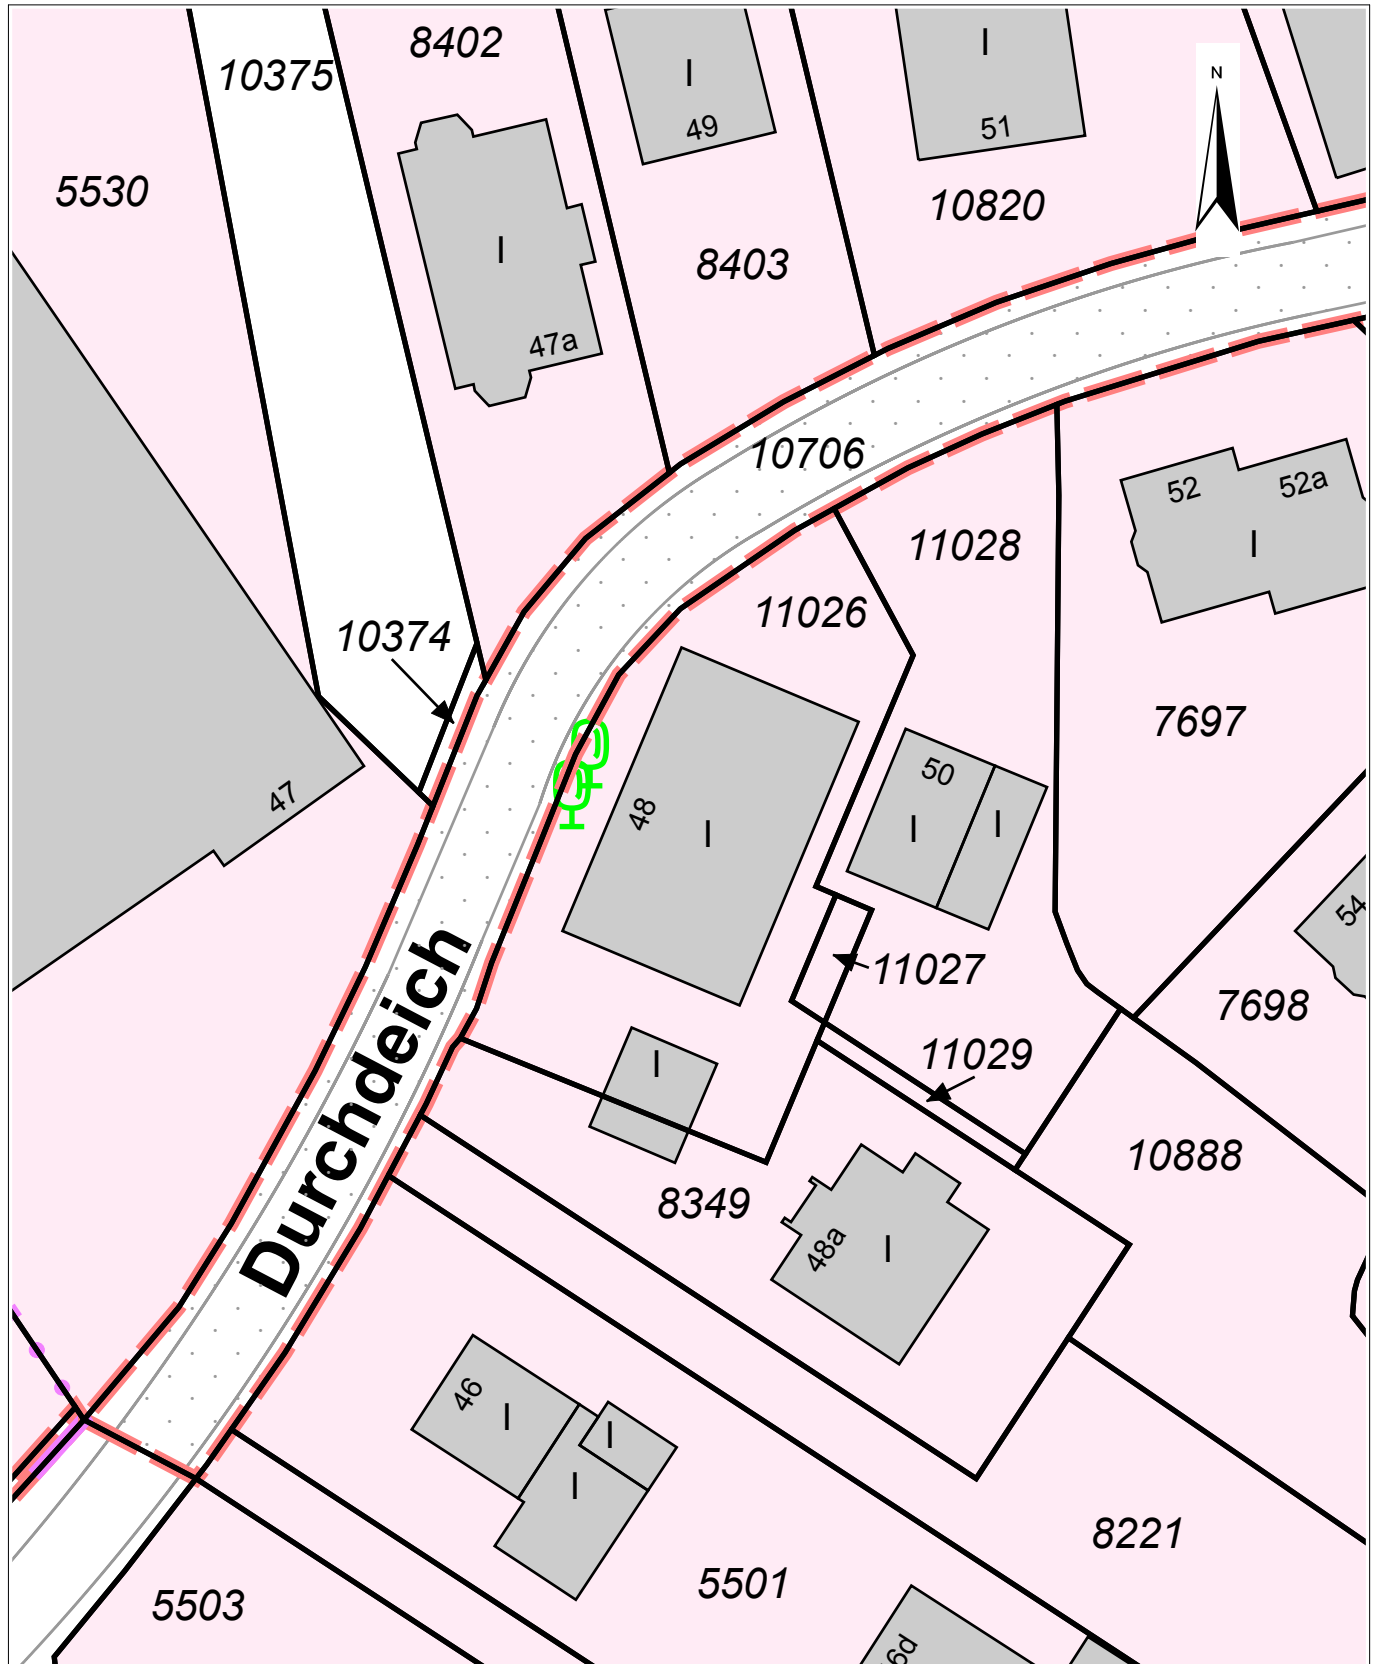

Flurstück: 11026

Gemarkung: Kirchwerder

32574690

5922186

0 5 10 15 Meter