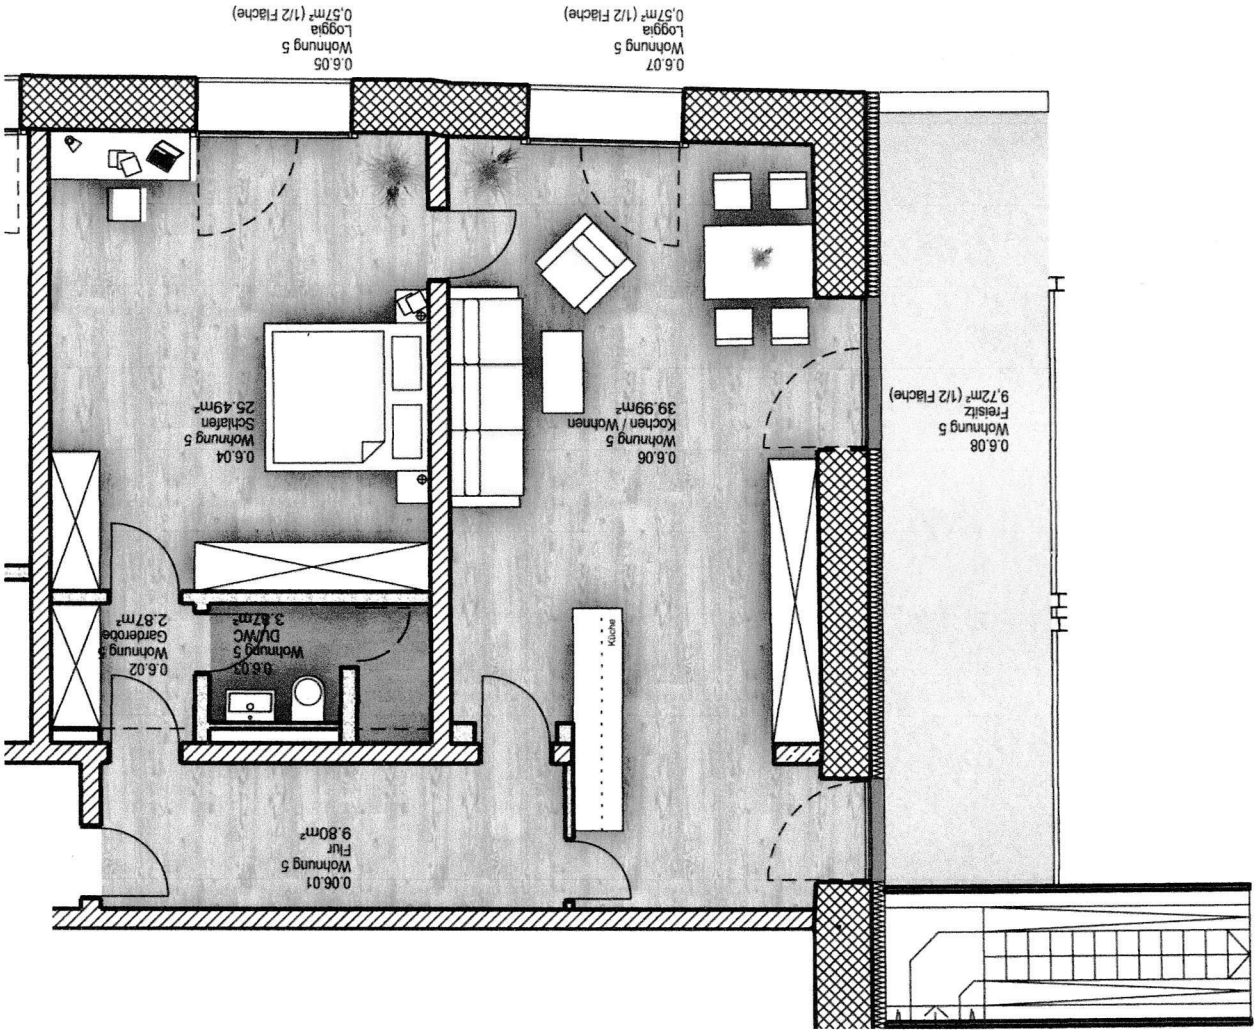

# WOHNUNG 5, Erdgeschoss, mit großer Terrasse

2-Zimmer-Wohnung  
Erdgeschoss, Flussseite  
Wohnfläche: 92,88 m²