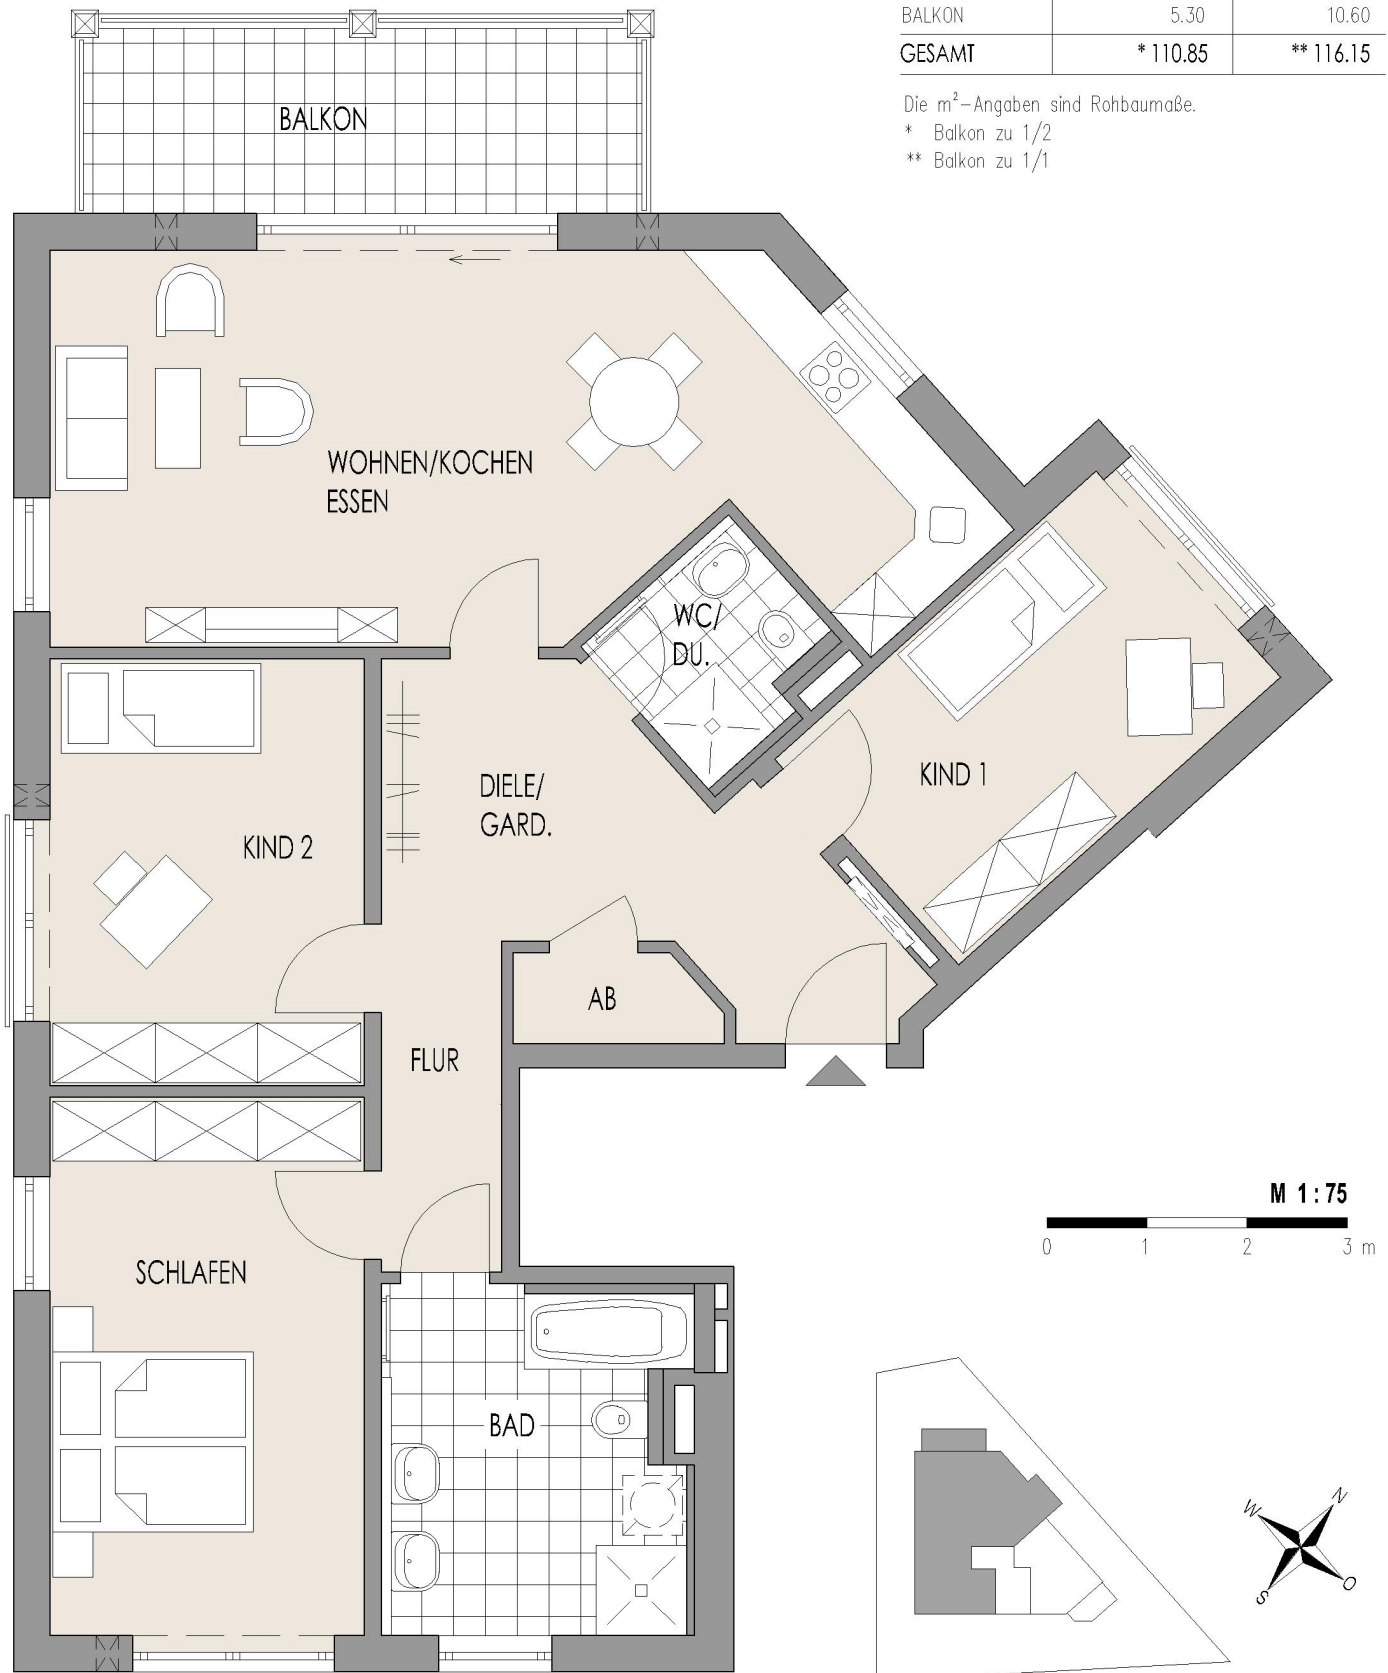

WOHNUNG 3

OG, 4 ZIMMER, BALKON

RAUM	* WOHNFLÄCHE m ²	** NUTZFLÄCHE m ²
DIELE/GARD.	12.07	12.07
AB	1.75	1.75
FLUR	3.97	3.97
WC/DU.	3.48	3.48
BAD	10.46	10.46
SCHLAFEN	16.83	16.83
KIND 1	11.90	11.90
KIND 2	13.37	13.37
WOHNEN+ES.+KO.	31.72	31.72
BALKON	5.30	10.60
GESAMT	* 110.85	** 116.15

Die m²-Angaben sind Rohbaumaße.

* Balkon zu 1/2

** Balkon zu 1/1

M 1 : 75

Kleinhaderner Str. 23

KLEINHADERNER STR. 23

www.creativ-haus.de