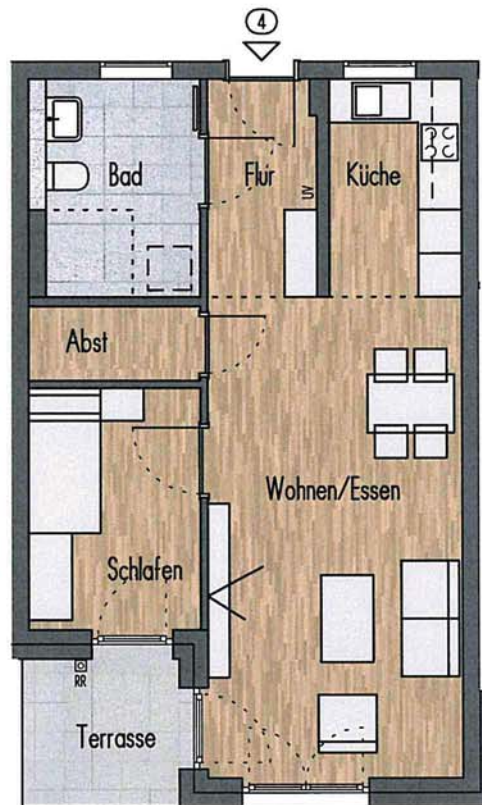

Wohnfläche **73,78 m²**

Betreutes Wohnen in Echterdingen

Garten-/Christophstraße, 70771 Leinfelden-Echterdingen

M 1:100

Wohnung Nr. 2

Erdgeschoss
1-Zimmer-Wohnung

Wohnen/Essen/Schlafen	27,38 m ²
Küche	5,01 m ²
Bad	6,80 m ²
Flur	4,67 m ²
Terrasse (50%)	2,20 m ²

Wohnfläche **46,06 m²**

Betreutes Wohnen in Echterdingen

Garten-/Christophstraße, 70771 Leinfelden-Echterdingen

M 1:100

Wohnung Nr. 3

Erdgeschoss
1-Zimmer-Wohnung

Wohnen/Essen/Schlafen	27,38 m ²
Küche	5,01 m ²
Bad	6,80 m ²
Flur	4,67 m ²
Terrasse (50%)	2,20 m ²

Wohnfläche **46,06 m²**

Betreutes Wohnen in Echterdingen

Garten-/Christophstraße, 70771 Leinfelden-Echterdingen

M 1:100

Wohnung Nr. 4

Erdgeschoss
2-Zimmer-Wohnung

Wohnen/Essen	23,16 m ²
Schlafen	7,87 m ²
Küche	5,44 m ²
Bad	6,79 m ²
Abst.	2,42 m ²
Flur	4,46 m ²
Terrasse (50%)	2,22 m ²

Wohnfläche **52,36 m²**

Betreutes Wohnen in Echterdingen

Garten-/Christophstraße, 70771 Leinfelden-Echterdingen

M 1:100

Wohnung Nr. 5

Erdgeschoss
2-Zimmer-Wohnung

Wohnen/Essen	23,16 m ²
Schlafen	7,87 m ²
Küche	5,44 m ²
Bad	6,79 m ²
Abst.	2,42 m ²
Flur	4,46 m ²
Terrasse (50%)	2,22 m ²