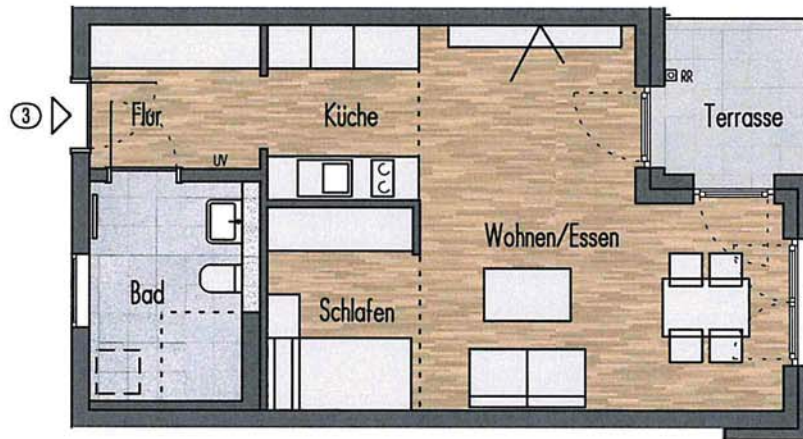

Betreutes Wohnen in Echterdingen

Garten-/Christophstraße, 70771 Leinfelden-Echterdingen

M 1:100

Wohnung Nr. 1

Erdgeschoss
3-Zimmer-Wohnung

Wohnen/Kochen/Essen	29,29 m ²
Schlafen	13,96 m ²
Zimmer	11,43 m ²
Bad	6,95 m ²
Abst.	1,60 m ²
Flur	7,23 m ²
Terrasse (50%)	3,32 m ²

Wohnfläche **73,78 m²**

Betreutes Wohnen in Echterdingen

Garten-/Christophstraße, 70771 Leinfelden-Echterdingen

M 1:100

Wohnung Nr. 2

Erdgeschoss
1-Zimmer-Wohnung

Wohnen/Essen/Schlafen	27,38 m ²
Küche	5,01 m ²
Bad	6,80 m ²
Flur	4,67 m ²
Terrasse (50%)	2,20 m ²

Wohnfläche **46,06 m²**

Betreutes Wohnen in Echterdingen

Garten-/Christophstraße, 70771 Leinfelden-Echterdingen

M 1:100

Wohnung Nr. 3

Erdgeschoss
1-Zimmer-Wohnung

Wohnen/Essen/Schlafen	27,38 m ²
Küche	5,01 m ²
Bad	6,80 m ²
Flur	4,67 m ²
Terrasse (50%)	2,20 m ²

Wohnfläche **46,06 m²**

Betreutes Wohnen in Echterdingen

Garten-/Christophstraße, 70771 Leinfelden-Echterdingen

M 1:100

Wohnung Nr. 4

Erdgeschoss
2-Zimmer-Wohnung

Wohnen/Essen	23,16 m ²
Schlafen	7,87 m ²
Küche	5,44 m ²
Bad	6,79 m ²
Abst.	2,42 m ²
Flur	4,46 m ²
Terrasse (50%)	2,22 m ²