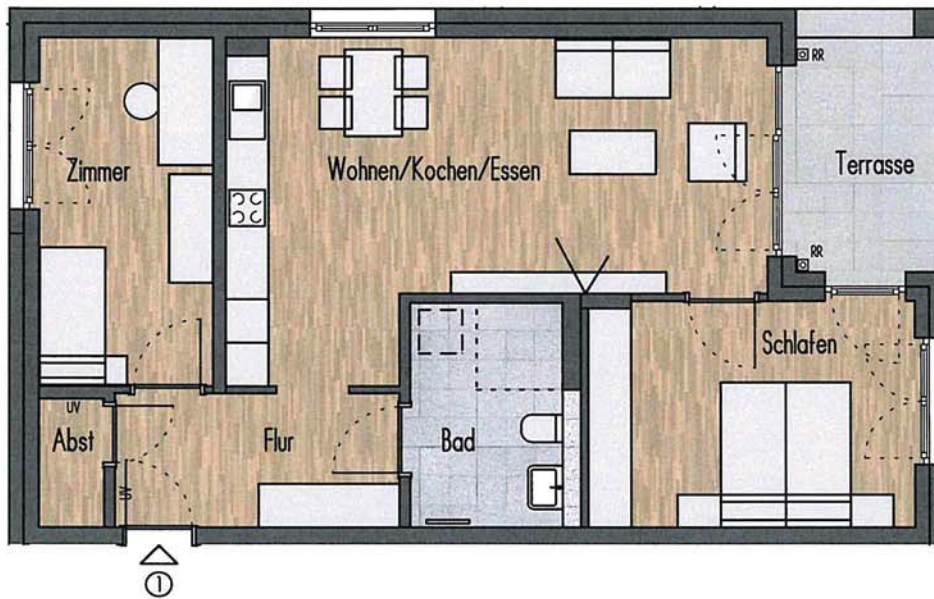

Betreutes Wohnen in Echterdingen

Garten-/Christophstraße, 70771 Leinfelden-Echterdingen

M 1:100

Wohnung Nr. 1

Erdgeschoss
3-Zimmer-Wohnung

Wohnen/Kochen/Essen	29,29 m ²
Schlafen	13,96 m ²
Zimmer	11,43 m ²
Bad	6,95 m ²
Abst.	1,60 m ²
Flur	7,23 m ²
Terrasse (50%)	3,32 m ²

Wohnfläche **73,78 m²**

Betreutes Wohnen in Echterdingen

Garten-/Christophstraße, 70771 Leinfelden-Echterdingen

M 1:100

Wohnung Nr. 2

Erdgeschoss
1-Zimmer-Wohnung

Wohnen/Essen/Schlafen	27,38 m ²
Küche	5,01 m ²
Bad	6,80 m ²
Flur	4,67 m ²
Terrasse (50%)	2,20 m ²

Wohnfläche **46,06 m²**

Betreutes Wohnen in Echterdingen

Garten-/Christophstraße, 70771 Leinfelden-Echterdingen

M 1:100

Wohnung Nr. 3

Erdgeschoss
1-Zimmer-Wohnung

Wohnen/Essen/Schlafen	27,38 m ²
Küche	5,01 m ²
Bad	6,80 m ²
Flur	4,67 m ²
Terrasse (50%)	2,20 m ²

Wohnfläche **46,06 m²**

Betreutes Wohnen in Echterdingen

Garten-/Christophstraße, 70771 Leinfelden-Echterdingen

M 1:100

Wohnung Nr. 4

Erdgeschoss
2-Zimmer-Wohnung

Wohnen/Essen	23,16 m ²
Schlafen	7,87 m ²
Küche	5,44 m ²
Bad	6,79 m ²
Abst.	2,42 m ²
Flur	4,46 m ²
Terrasse (50%)	2,22 m ²