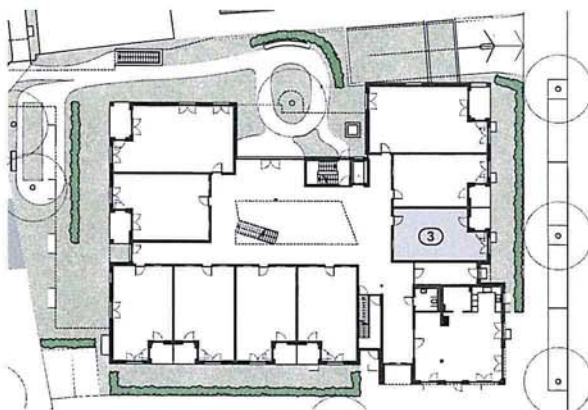

Betreutes Wohnen in Echterdingen

Garten-/Christophstraße, 70771 Leinfelden-Echterdingen

M 1:100

Wohnung Nr. 1

Erdgeschoss
3-Zimmer-Wohnung

Wohnen/Kochen/Essen	29,29 m ²
Schlafen	13,96 m ²
Zimmer	11,43 m ²
Bad	6,95 m ²
Abst.	1,60 m ²
Flur	7,23 m ²
Terrasse (50%)	3,32 m ²

Wohnfläche **73,78 m²**

Betreutes Wohnen in Echterdingen

Garten-/Christophstraße, 70771 Leinfelden-Echterdingen

M 1:100

Wohnung Nr. 2

Erdgeschoss
1-Zimmer-Wohnung

Wohnen/Essen/Schlafen	27,38 m ²
Küche	5,01 m ²
Bad	6,80 m ²
Flur	4,67 m ²
Terrasse (50%)	2,20 m ²

Wohnfläche **46,06 m²**

Betreutes Wohnen in Echterdingen

Garten-/Christophstraße, 70771 Leinfelden-Echterdingen

M 1:100

Wohnung Nr. 3

Erdgeschoss
1-Zimmer-Wohnung

Wohnen/Essen/Schlafen	27,38 m ²
Küche	5,01 m ²
Bad	6,80 m ²
Flur	4,67 m ²
Terrasse (50%)	2,20 m ²

Wohnfläche **46,06 m²**

Betreutes Wohnen in Echterdingen

Garten-/Christophstraße, 70771 Leinfelden-Echterdingen

M 1:100

Wohnung Nr. 4

Erdgeschoss
2-Zimmer-Wohnung

Wohnen/Essen	23,16 m ²
Schlafen	7,87 m ²
Küche	5,44 m ²
Bad	6,79 m ²
Abst.	2,42 m ²
Flur	4,46 m ²
Terrasse (50%)	2,22 m ²