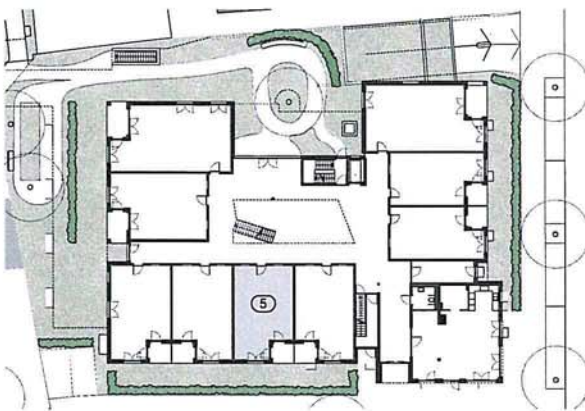

Wohnfläche **46,06 m²**

Betreutes Wohnen in Echterdingen

Garten-/Christophstraße, 70771 Leinfelden-Echterdingen

M 1:100

Wohnung Nr. 3

Erdgeschoss
1-Zimmer-Wohnung

Wohnen/Essen/Schlafen	27,38 m ²
Küche	5,01 m ²
Bad	6,80 m ²
Flur	4,67 m ²
Terrasse (50%)	2,20 m ²

Wohnfläche **46,06 m²**

Betreutes Wohnen in Echterdingen

Garten-/Christophstraße, 70771 Leinfelden-Echterdingen

M 1:100

Wohnung Nr. 4

Erdgeschoss
2-Zimmer-Wohnung

Wohnen/Essen	23,16 m ²
Schlafen	7,87 m ²
Küche	5,44 m ²
Bad	6,79 m ²
Abst.	2,42 m ²
Flur	4,46 m ²
Terrasse (50%)	2,22 m ²

Wohnfläche **52,36 m²**

Betreutes Wohnen in Echterdingen

Garten-/Christophstraße, 70771 Leinfelden-Echterdingen

M 1:100

Wohnung Nr. 5

Erdgeschoss
2-Zimmer-Wohnung

Wohnen/Essen	23,16 m ²
Schlafen	7,87 m ²
Küche	5,44 m ²
Bad	6,79 m ²
Abst.	2,42 m ²
Flur	4,46 m ²
Terrasse (50%)	2,22 m ²

Wohnfläche **52,36 m²**

Betreutes Wohnen in Echterdingen

Garten-/Christophstraße, 70771 Leinfelden-Echterdingen

M 1:100

Wohnung Nr. 6

Erdgeschoss
2-Zimmer-Wohnung

Wohnen/Essen	23,16 m ²
Schlafen	7,87 m ²
Küche	5,44 m ²
Bad	6,79 m ²
Abst.	2,42 m ²
Flur	4,46 m ²
Terrasse (50%)	2,22 m ²