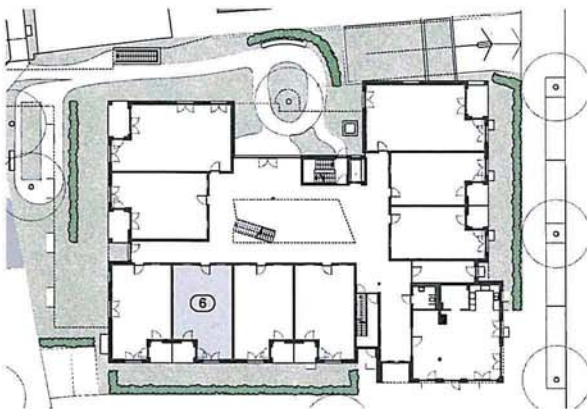

Wohnfläche **46,06 m²**

Betreutes Wohnen in Echterdingen

Garten-/Christophstraße, 70771 Leinfelden-Echterdingen

M 1:100

Wohnung Nr. 4

Erdgeschoss
2-Zimmer-Wohnung

Wohnen/Essen	23,16 m ²
Schlafen	7,87 m ²
Küche	5,44 m ²
Bad	6,79 m ²
Abst.	2,42 m ²
Flur	4,46 m ²
Terrasse (50%)	2,22 m ²

Wohnfläche **52,36 m²**

Betreutes Wohnen in Echterdingen

Garten-/Christophstraße, 70771 Leinfelden-Echterdingen

M 1:100

Wohnung Nr. 5

Erdgeschoss
2-Zimmer-Wohnung

Wohnen/Essen	23,16 m ²
Schlafen	7,87 m ²
Küche	5,44 m ²
Bad	6,79 m ²
Abst.	2,42 m ²
Flur	4,46 m ²
Terrasse (50%)	2,22 m ²

Wohnfläche **52,36 m²**

Betreutes Wohnen in Echterdingen

Garten-/Christophstraße, 70771 Leinfelden-Echterdingen

M 1:100

Wohnung Nr. 6

Erdgeschoss
2-Zimmer-Wohnung

Wohnen/Essen	23,16 m ²
Schlafen	7,87 m ²
Küche	5,44 m ²
Bad	6,79 m ²
Abst.	2,42 m ²
Flur	4,46 m ²
Terrasse (50%)	2,22 m ²

Wohnfläche **52,36 m²**

Betreutes Wohnen in Echterdingen

Garten-/Christophstraße, 70771 Leinfelden-Echterdingen

M 1:100

Wohnung Nr. 7

Erdgeschoss
2-Zimmer-Wohnung

Wohnen/Essen	23,16 m ²
Schlafen	7,87 m ²
Küche	5,44 m ²
Bad	6,79 m ²
Abst.	2,42 m ²
Flur	4,46 m ²
Terrasse (50%)	2,22 m ²