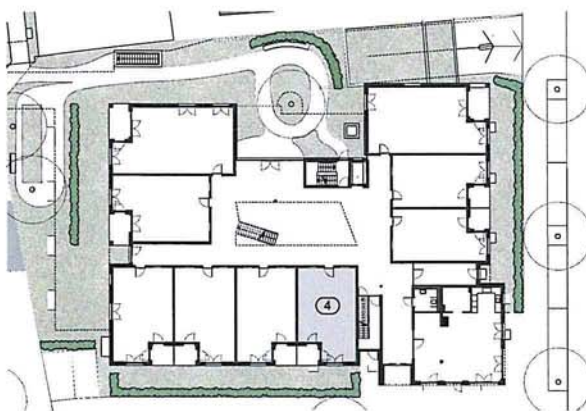

Wohnfläche **73,78 m²**

Betreutes Wohnen in Echterdingen

Garten-/Christophstraße, 70771 Leinfelden-Echterdingen

M 1:100

Wohnung Nr. 2

Erdgeschoss
1-Zimmer-Wohnung

Wohnen/Essen/Schlafen	27,38 m ²
Küche	5,01 m ²
Bad	6,80 m ²
Flur	4,67 m ²
Terrasse (50%)	2,20 m ²

Wohnfläche **46,06 m²**

Betreutes Wohnen in Echterdingen

Garten-/Christophstraße, 70771 Leinfelden-Echterdingen

M 1:100

Wohnung Nr. 3

Erdgeschoss
1-Zimmer-Wohnung

Wohnen/Essen/Schlafen	27,38 m ²
Küche	5,01 m ²
Bad	6,80 m ²
Flur	4,67 m ²
Terrasse (50%)	2,20 m ²

Wohnfläche **46,06 m²**

Betreutes Wohnen in Echterdingen

Garten-/Christophstraße, 70771 Leinfelden-Echterdingen

M 1:100

Wohnung Nr. 4

Erdgeschoss
2-Zimmer-Wohnung

Wohnen/Essen	23,16 m ²
Schlafen	7,87 m ²
Küche	5,44 m ²
Bad	6,79 m ²
Abst.	2,42 m ²
Flur	4,46 m ²
Terrasse (50%)	2,22 m ²

Wohnfläche **52,36 m²**

Betreutes Wohnen in Echterdingen

Garten-/Christophstraße, 70771 Leinfelden-Echterdingen

M 1:100

Wohnung Nr. 5

Erdgeschoss
2-Zimmer-Wohnung

Wohnen/Essen	23,16 m ²
Schlafen	7,87 m ²
Küche	5,44 m ²
Bad	6,79 m ²
Abst.	2,42 m ²
Flur	4,46 m ²
Terrasse (50%)	2,22 m ²