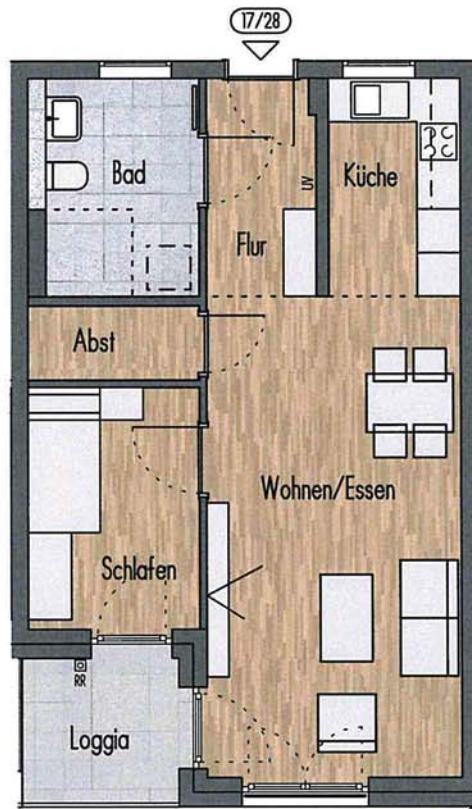

Wohnfläche **52,30 m²**

Betreutes Wohnen in Echterdingen

Garten-/Christophstraße, 70771 Leinfelden-Echterdingen

M 1:100

Wohnung Nr. 15 / 26

1./2. Obergeschoss
2-Zimmer-Wohnung

Wohnen/Essen	23,16 m ²
Schlafen	7,87 m ²
Küche	5,44 m ²
Bad	6,79 m ²
Abst.	2,42 m ²
Flur	4,45 m ²
Loggia (50%)	2,17 m ²

Wohnfläche **52,30 m²**

Betreutes Wohnen in Echterdingen

Garten-/Christophstraße, 70771 Leinfelden-Echterdingen

M 1:100

Wohnung Nr. 16

1./2. Obergeschoss
2-Zimmer-Wohnung

Wohnen/Essen	23,16 m ²
Schlafen	7,87 m ²
Küche	5,44 m ²
Bad	6,79 m ²
Abst.	2,42 m ²
Flur	4,45 m ²
Loggia (50%)	2,17 m ²

Wohnfläche **52,30 m²**

Betreutes Wohnen in Echterdingen

Garten-/Christophstraße, 70771 Leinfelden-Echterdingen

M 1:100

Wohnung Nr. 17

1./2. Obergeschoss
2-Zimmer-Wohnung

Wohnen/Essen	23,16 m ²
Schlafen	7,87 m ²
Küche	5,44 m ²
Bad	6,79 m ²
Abst.	2,42 m ²
Flur	4,45 m ²
Loggia (50%)	2,17 m ²

Wohnfläche **52,30 m²**

Betreutes Wohnen in Echterdingen

Garten-/Christophstraße, 70771 Leinfelden-Echterdingen

M 1:100

Wohnung Nr. 19

1./2. Obergeschoss
2-Zimmer-Wohnung

Wohnen/Essen	22,85 m ²
Schlafen	13,88 m ²
Küche	5,61 m ²
Bad	6,71 m ²
Abst.	0,99 m ²
Flur	5,65 m ²
Loggia (50%)	2,82 m ²