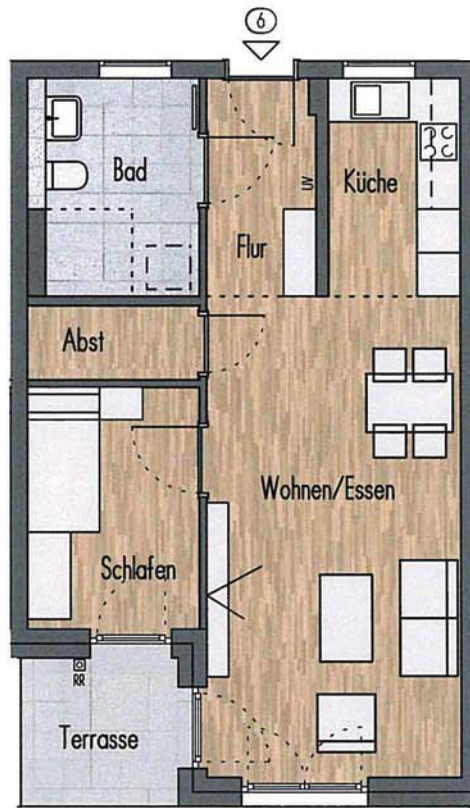

Wohnfläche **46,06 m²**

Betreutes Wohnen in Echterdingen

Garten-/Christophstraße, 70771 Leinfelden-Echterdingen

M 1:100

Wohnung Nr. 4

Erdgeschoss
2-Zimmer-Wohnung

Wohnen/Essen	23,16 m ²
Schlafen	7,87 m ²
Küche	5,44 m ²
Bad	6,79 m ²
Abst.	2,42 m ²
Flur	4,46 m ²
Terrasse (50%)	2,22 m ²

Wohnfläche **52,36 m²**

Betreutes Wohnen in Echterdingen

Garten-/Christophstraße, 70771 Leinfelden-Echterdingen

M 1:100

Wohnung Nr. 5

Erdgeschoss
2-Zimmer-Wohnung

Wohnen/Essen	23,16 m ²
Schlafen	7,87 m ²
Küche	5,44 m ²
Bad	6,79 m ²
Abst.	2,42 m ²
Flur	4,46 m ²
Terrasse (50%)	2,22 m ²

Wohnfläche **52,36 m²**

Betreutes Wohnen in Echterdingen

Garten-/Christophstraße, 70771 Leinfelden-Echterdingen

M 1:100

Wohnung Nr. 6

Erdgeschoss
2-Zimmer-Wohnung

Wohnen/Essen	23,16 m ²
Schlafen	7,87 m ²
Küche	5,44 m ²
Bad	6,79 m ²
Abst.	2,42 m ²
Flur	4,46 m ²
Terrasse (50%)	2,22 m ²

Wohnfläche **52,36 m²**

Betreutes Wohnen in Echterdingen

Garten-/Christophstraße, 70771 Leinfelden-Echterdingen

M 1:100

Wohnung Nr. 7

Erdgeschoss
2-Zimmer-Wohnung

Wohnen/Essen	23,16 m ²
Schlafen	7,87 m ²
Küche	5,44 m ²
Bad	6,79 m ²
Abst.	2,42 m ²
Flur	4,46 m ²
Terrasse (50%)	2,22 m ²