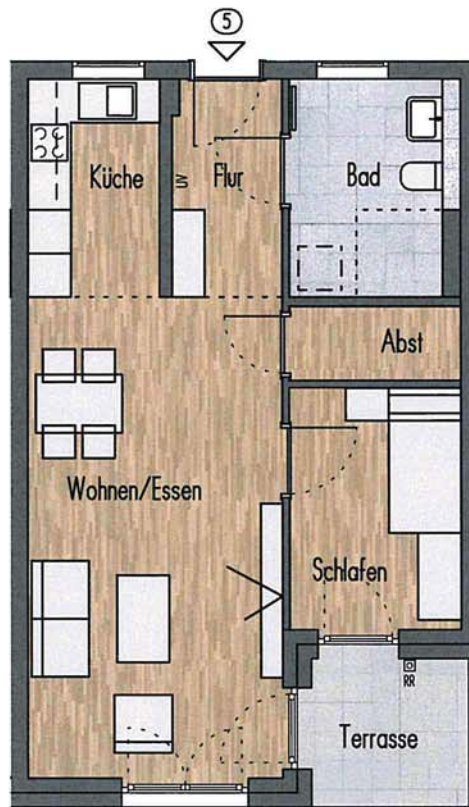

Wohnfläche **46,06 m²**

Betreutes Wohnen in Echterdingen

Garten-/Christophstraße, 70771 Leinfelden-Echterdingen

M 1:100

Wohnung Nr. 3

Erdgeschoss
1-Zimmer-Wohnung

Wohnen/Essen/Schlafen	27,38 m ²
Küche	5,01 m ²
Bad	6,80 m ²
Flur	4,67 m ²
Terrasse (50%)	2,20 m ²

Wohnfläche **46,06 m²**

Betreutes Wohnen in Echterdingen

Garten-/Christophstraße, 70771 Leinfelden-Echterdingen

M 1:100

Wohnung Nr. 4

Erdgeschoss
2-Zimmer-Wohnung

Wohnen/Essen	23,16 m ²
Schlafen	7,87 m ²
Küche	5,44 m ²
Bad	6,79 m ²
Abst.	2,42 m ²
Flur	4,46 m ²
Terrasse (50%)	2,22 m ²

Wohnfläche **52,36 m²**

Betreutes Wohnen in Echterdingen

Garten-/Christophstraße, 70771 Leinfelden-Echterdingen

M 1:100

Wohnung Nr. 5

Erdgeschoss
2-Zimmer-Wohnung

Wohnen/Essen	23,16 m ²
Schlafen	7,87 m ²
Küche	5,44 m ²
Bad	6,79 m ²
Abst.	2,42 m ²
Flur	4,46 m ²
Terrasse (50%)	2,22 m ²

Wohnfläche **52,36 m²**

Betreutes Wohnen in Echterdingen

Garten-/Christophstraße, 70771 Leinfelden-Echterdingen

M 1:100

Wohnung Nr. 6

Erdgeschoss
2-Zimmer-Wohnung

Wohnen/Essen	23,16 m ²
Schlafen	7,87 m ²
Küche	5,44 m ²
Bad	6,79 m ²
Abst.	2,42 m ²
Flur	4,46 m ²
Terrasse (50%)	2,22 m ²