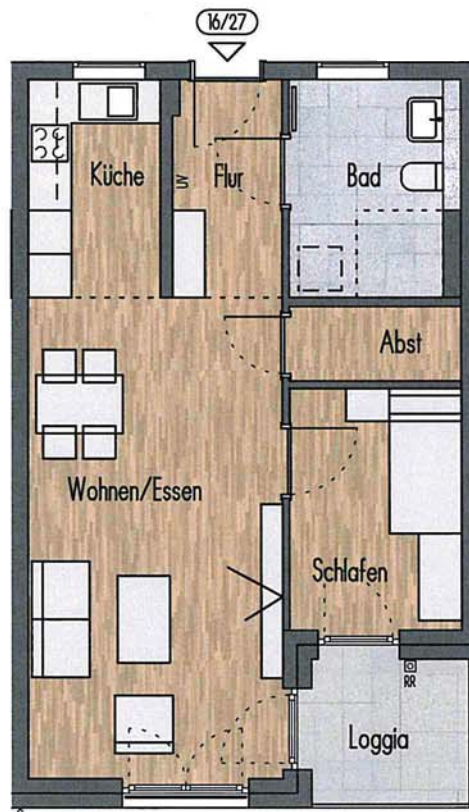

Wohnfläche **51,71 m²**

Betreutes Wohnen in Echterdingen

Garten-/Christophstraße, 70771 Leinfelden-Echterdingen

M 1:100

Wohnung Nr. 14 / 25

1./2. Obergeschoss
2-Zimmer-Wohnung

Wohnen/Essen	23,16 m ²
Schlafen	7,87 m ²
Küche	5,44 m ²
Bad	6,79 m ²
Abst.	2,42 m ²
Flur	4,45 m ²
Loggia (50%)	2,17 m ²

Wohnfläche **52,30 m²**

Betreutes Wohnen in Echterdingen

Garten-/Christophstraße, 70771 Leinfelden-Echterdingen

M 1:100

Wohnung Nr. 15 / 26

1./2. Obergeschoss
2-Zimmer-Wohnung

Wohnen/Essen	23,16 m ²
Schlafen	7,87 m ²
Küche	5,44 m ²
Bad	6,79 m ²
Abst.	2,42 m ²
Flur	4,45 m ²
Loggia (50%)	2,17 m ²

Wohnfläche **52,30 m²**

Betreutes Wohnen in Echterdingen

Garten-/Christophstraße, 70771 Leinfelden-Echterdingen

M 1:100

Wohnung Nr. 16

1./2. Obergeschoss
2-Zimmer-Wohnung

Wohnen/Essen	23,16 m ²
Schlafen	7,87 m ²
Küche	5,44 m ²
Bad	6,79 m ²
Abst.	2,42 m ²
Flur	4,45 m ²
Loggia (50%)	2,17 m ²

Wohnfläche **52,30 m²**

Betreutes Wohnen in Echterdingen

Garten-/Christophstraße, 70771 Leinfelden-Echterdingen

M 1:100

Wohnung Nr. 17

1./2. Obergeschoss
2-Zimmer-Wohnung

Wohnen/Essen	23,16 m ²
Schlafen	7,87 m ²
Küche	5,44 m ²
Bad	6,79 m ²
Abst.	2,42 m ²
Flur	4,45 m ²
Loggia (50%)	2,17 m ²