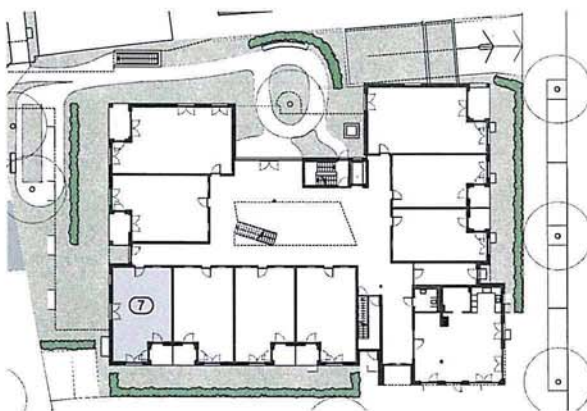

Wohnfläche **52,36 m²**

Betreutes Wohnen in Echterdingen

Garten-/Christophstraße, 70771 Leinfelden-Echterdingen

M 1:100

Wohnung Nr. 5

Erdgeschoss
2-Zimmer-Wohnung

Wohnen/Essen	23,16 m ²
Schlafen	7,87 m ²
Küche	5,44 m ²
Bad	6,79 m ²
Abst.	2,42 m ²
Flur	4,46 m ²
Terrasse (50%)	2,22 m ²

Wohnfläche **52,36 m²**

Betreutes Wohnen in Echterdingen

Garten-/Christophstraße, 70771 Leinfelden-Echterdingen

M 1:100

Wohnung Nr. 6

Erdgeschoss
2-Zimmer-Wohnung

Wohnen/Essen	23,16 m ²
Schlafen	7,87 m ²
Küche	5,44 m ²
Bad	6,79 m ²
Abst.	2,42 m ²
Flur	4,46 m ²
Terrasse (50%)	2,22 m ²

Wohnfläche **52,36 m²**

Betreutes Wohnen in Echterdingen

Garten-/Christophstraße, 70771 Leinfelden-Echterdingen

M 1:100

Wohnung Nr. 7

Erdgeschoss
2-Zimmer-Wohnung

Wohnen/Essen	23,16 m ²
Schlafen	7,87 m ²
Küche	5,44 m ²
Bad	6,79 m ²
Abst.	2,42 m ²
Flur	4,46 m ²
Terrasse (50%)	2,22 m ²

Wohnfläche **52,36 m²**

Betreutes Wohnen in Echterdingen

Garten-/Christophstraße, 70771 Leinfelden-Echterdingen

M 1:100

Wohnung Nr. 11 / 22

1./2. Obergeschoss
1-Zimmer-Wohnung

Wohnen/Essen/Schlafen	27,38 m ²
Küche	5,01 m ²
Bad	6,81 m ²
Flur	4,67 m ²
Loggia (50%)	2,15 m ²