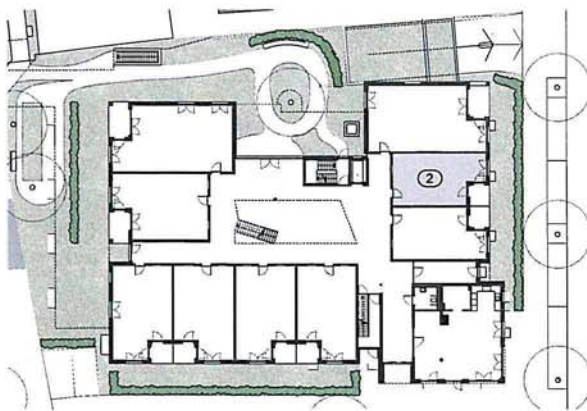

Betreutes Wohnen in Echterdingen

Garten-/Christophstraße, 70771 Leinfelden-Echterdingen

M 1:100

Wohnung Nr. 1

Erdgeschoss
3-Zimmer-Wohnung

Wohnen/Kochen/Essen	29,29 m ²
Schlafen	13,96 m ²
Zimmer	11,43 m ²
Bad	6,95 m ²
Abst.	1,60 m ²
Flur	7,23 m ²
Terrasse (50%)	3,32 m ²

Wohnfläche **73,78 m²**

Betreutes Wohnen in Echterdingen

Garten-/Christophstraße, 70771 Leinfelden-Echterdingen

M 1:100

Wohnung Nr. 2

Erdgeschoss
1-Zimmer-Wohnung

Wohnen/Essen/Schlafen	27,38 m ²
Küche	5,01 m ²
Bad	6,80 m ²
Flur	4,67 m ²
Terrasse (50%)	2,20 m ²

Wohnfläche **46,06 m²**

Betreutes Wohnen in Echterdingen

Garten-/Christophstraße, 70771 Leinfelden-Echterdingen

M 1:100

Wohnung Nr. 3

Erdgeschoss
1-Zimmer-Wohnung

Wohnen/Essen/Schlafen	27,38 m ²
Küche	5,01 m ²
Bad	6,80 m ²
Flur	4,67 m ²
Terrasse (50%)	2,20 m ²

Wohnfläche **46,06 m²**

Betreutes Wohnen in Echterdingen

Garten-/Christophstraße, 70771 Leinfelden-Echterdingen

M 1:100

Wohnung Nr. 4

Erdgeschoss
2-Zimmer-Wohnung

Wohnen/Essen	23,16 m ²
Schlafen	7,87 m ²
Küche	5,44 m ²
Bad	6,79 m ²
Abst.	2,42 m ²
Flur	4,46 m ²
Terrasse (50%)	2,22 m ²