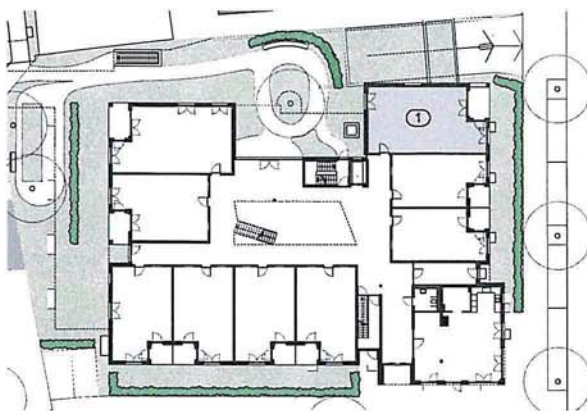

Betreutes Wohnen in Echterdingen

Garten-/Christophstraße, 70771 Leinfelden-Echterdingen

M 1:100

Wohnung Nr. 1

Erdgeschoss
3-Zimmer-Wohnung

Wohnen/Kochen/Essen	29,29 m ²
Schlafen	13,96 m ²
Zimmer	11,43 m ²
Bad	6,95 m ²
Abst.	1,60 m ²
Flur	7,23 m ²
Terrasse (50%)	3,32 m ²

Wohnfläche **73,78 m²**

Betreutes Wohnen in Echterdingen

Garten-/Christophstraße, 70771 Leinfelden-Echterdingen

M 1:100

Wohnung Nr. 2

Erdgeschoss
1-Zimmer-Wohnung

Wohnen/Essen/Schlafen	27,38 m ²
Küche	5,01 m ²
Bad	6,80 m ²
Flur	4,67 m ²
Terrasse (50%)	2,20 m ²

Wohnfläche **46,06 m²**

Betreutes Wohnen in Echterdingen

Garten-/Christophstraße, 70771 Leinfelden-Echterdingen

M 1:100

Wohnung Nr. 3

Erdgeschoss
1-Zimmer-Wohnung

Wohnen/Essen/Schlafen	27,38 m ²
Küche	5,01 m ²
Bad	6,80 m ²
Flur	4,67 m ²
Terrasse (50%)	2,20 m ²

Wohnfläche **46,06 m²**

Betreutes Wohnen in Echterdingen

Garten-/Christophstraße, 70771 Leinfelden-Echterdingen

M 1:100

Wohnung Nr. 4

Erdgeschoss
2-Zimmer-Wohnung

Wohnen/Essen	23,16 m ²
Schlafen	7,87 m ²
Küche	5,44 m ²
Bad	6,79 m ²
Abst.	2,42 m ²
Flur	4,46 m ²
Terrasse (50%)	2,22 m ²