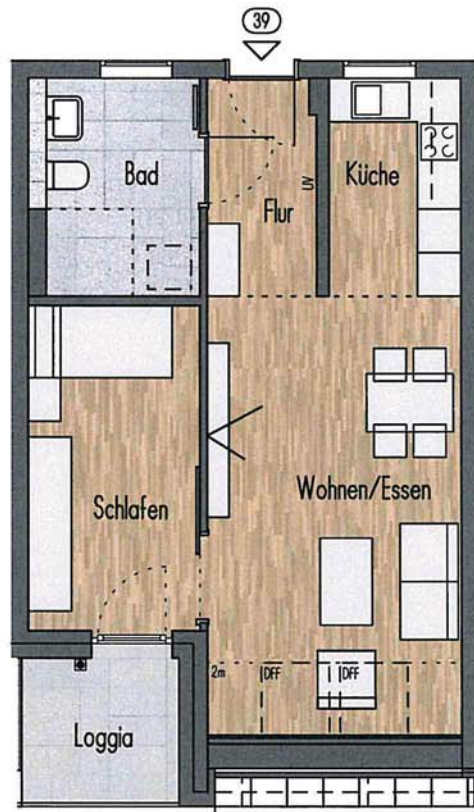

Wohnfläche **46,02 m²**

Betreutes Wohnen in Echterdingen

Garten-/Christophstraße, 70771 Leinfelden-Echterdingen

M 1:100

Wohnung Nr. 36

Dachgeschoss
2-Zimmer-Wohnung

Wohnen/Essen	19,36 m ²
Schlafen	10,59 m ²
Küche	5,44 m ²
Bad	6,79 m ²
Flur	4,46 m ²
Loggia (50%)	2,17 m ²

Wohnfläche **48,81 m²**

Betreutes Wohnen in Echterdingen

Garten-/Christophstraße, 70771 Leinfelden-Echterdingen

M 1:100

Wohnung Nr. 37

Dachgeschoss
2-Zimmer-Wohnung

Wohnen/Essen	19,36 m ²
Schlafen	10,59 m ²
Küche	5,44 m ²
Bad	6,79 m ²
Flur	4,46 m ²
Loggia (50%)	2,17 m ²

Wohnfläche **48,81 m²**

Betreutes Wohnen in Echterdingen

Garten-/Christophstraße, 70771 Leinfelden-Echterdingen

M 1:100

Wohnung Nr. 39

Dachgeschoss
2-Zimmer-Wohnung

Wohnen/Essen	19,36 m ²
Schlafen	10,59 m ²
Küche	5,44 m ²
Bad	6,79 m ²
Flur	4,46 m ²
Loggia (50%)	2,17 m ²