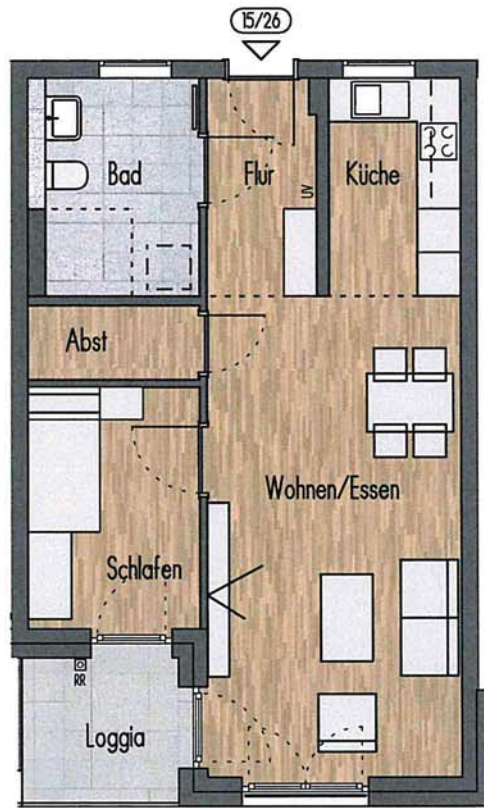

Wohnfläche **46,02 m²**

Betreutes Wohnen in Echterdingen

Garten-/Christophstraße, 70771 Leinfelden-Echterdingen

M 1:100

Wohnung Nr. 13

1./2. Obergeschoss
2-Zimmer-Wohnung

Wohnen/Essen	23,16 m ²
Schlafen	7,87 m ²
Küche	5,44 m ²
Bad	6,79 m ²
Abst.	1,83 m ²
Flur	4,45 m ²
Loggia (50%)	2,17 m ²

Wohnfläche **51,71 m²**

Betreutes Wohnen in Echterdingen

Garten-/Christophstraße, 70771 Leinfelden-Echterdingen

M 1:100

Wohnung Nr. 14 / 25

1./2. Obergeschoss
2-Zimmer-Wohnung

Wohnen/Essen	23,16 m ²
Schlafen	7,87 m ²
Küche	5,44 m ²
Bad	6,79 m ²
Abst.	2,42 m ²
Flur	4,45 m ²
Loggia (50%)	2,17 m ²

Wohnfläche **52,30 m²**

Betreutes Wohnen in Echterdingen

Garten-/Christophstraße, 70771 Leinfelden-Echterdingen

M 1:100

Wohnung Nr. 15 / 26

1./2. Obergeschoss
2-Zimmer-Wohnung

Wohnen/Essen	23,16 m ²
Schlafen	7,87 m ²
Küche	5,44 m ²
Bad	6,79 m ²
Abst.	2,42 m ²
Flur	4,45 m ²
Loggia (50%)	2,17 m ²

Wohnfläche **52,30 m²**

Betreutes Wohnen in Echterdingen

Garten-/Christophstraße, 70771 Leinfelden-Echterdingen

M 1:100

Wohnung Nr. 16

1./2. Obergeschoss
2-Zimmer-Wohnung

Wohnen/Essen	23,16 m ²
Schlafen	7,87 m ²
Küche	5,44 m ²
Bad	6,79 m ²
Abst.	2,42 m ²
Flur	4,45 m ²
Loggia (50%)	2,17 m ²