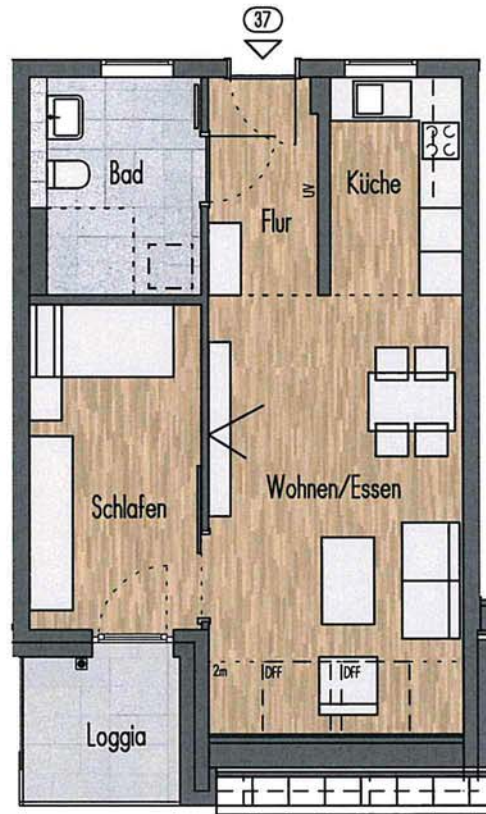

Wohnfläche **46,02 m²**

Betreutes Wohnen in Echterdingen

Garten-/Christophstraße, 70771 Leinfelden-Echterdingen

M 1:100

Wohnung Nr. 34

Dachgeschoss
1-Zimmer-Wohnung

Wohnen/Essen/Schlafen	27,38 m ²
Küche	5,01 m ²
Bad	6,82 m ²
Flür	4,66 m ²
Loggia (50%)	2,15 m ²

Wohnfläche **46,02 m²**

Betreutes Wohnen in Echterdingen

Garten-/Christophstraße, 70771 Leinfelden-Echterdingen

M 1:100

Wohnung Nr. 36

Dachgeschoss
2-Zimmer-Wohnung

Wohnen/Essen	19,36 m ²
Schlafen	10,59 m ²
Küche	5,44 m ²
Bad	6,79 m ²
Flur	4,46 m ²
Loggia (50%)	2,17 m ²

Wohnfläche **48,81 m²**

Betreutes Wohnen in Echterdingen

Garten-/Christophstraße, 70771 Leinfelden-Echterdingen

M 1:100

Wohnung Nr. 37

Dachgeschoss
2-Zimmer-Wohnung

Wohnen/Essen	19,36 m ²
Schlafen	10,59 m ²
Küche	5,44 m ²
Bad	6,79 m ²
Flur	4,46 m ²
Loggia (50%)	2,17 m ²

Wohnfläche **48,81 m²**

Betreutes Wohnen in Echterdingen

Garten-/Christophstraße, 70771 Leinfelden-Echterdingen

M 1:100

Wohnung Nr. 39

Dachgeschoss
2-Zimmer-Wohnung

Wohnen/Essen	19,36 m ²
Schlafen	10,59 m ²
Küche	5,44 m ²
Bad	6,79 m ²
Flur	4,46 m ²
Loggia (50%)	2,17 m ²